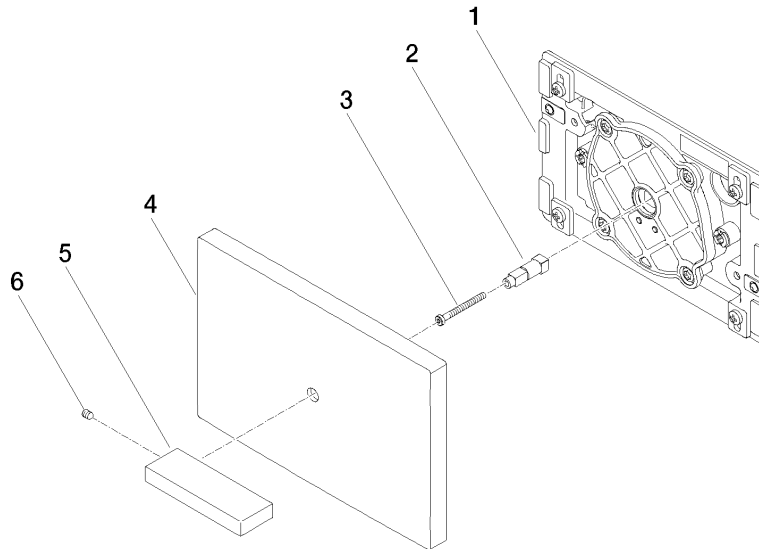

Abdeckplatte für WC-UP-Spülkasten der Firma TeCe - Champagne gebürstet
(22kt Gold)

MEM

12 660 979

Produktversion ab 5/27/2021

Ersatzteile für die
anderen
Oberflächenvarianten
finden Sie hier:
Chrom