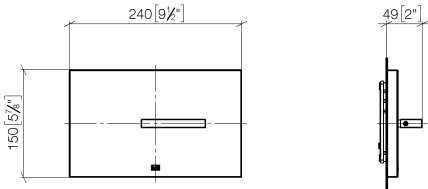

**Abdeckplatte für WC-UP-Spülkasten der Firma TeCe - Champagne gebürstet
(22kt Gold)**

MEM

12 660 979

Passt zu: MEM, LULU, CL.1, IMO, TARA,
LISSÉ, MADISON, VAIA, META, CYO

- Not available in the United States and Canada due to local code requirements. Please contact us for more information.
- Abdeckplatte 150 x 240 x 15 mm
- WC-Armatur mit Drehbetätigung und Zwei-Mengen-Technik (Vollspülung/Teilspülung)

Abdeckplatte für WC-UP-Spülkasten der Firma TeCe - Champagne gebürstet (22kt Gold)

MEM

12 660 979
mm [inches]

Abdeckplatte für WC-UP-Spülkasten der Firma TeCe - Champagne gebürstet
(22kt Gold)

MEM

12 660 979