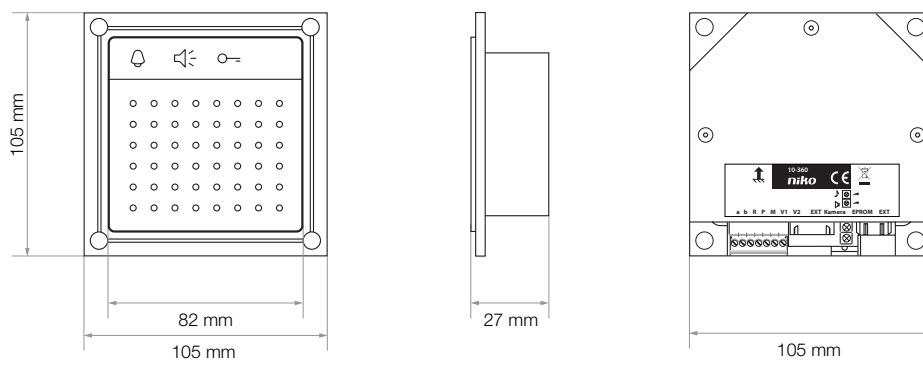

De audio-module wordt meestal gebruikt in combinatie met de display-module (10-362).

Technische gegevens

Audio-module voor modulaire buitenpost

- afmetingen: 105 x 105 x 27 mm (HxBxD)
 - afwerkingskleur: zwart geanodiseerd aluminium
 - omgevingstemperatuur: -25 tot +55 °C
 - beschermingsgraad: IP44
 - vandaalbestendig: ja
 - ingangsstroom (rust): $I(a) = 0,2 \text{ mA}$, $I(P) = 4 \text{ mA}$
 - max. ingangsstroom: $I(P_{\text{max}}) = 13,5 \text{ mA}$
 - draadtechniek: 3-draads
 - markering: CE
-
- handenvrij gesprek (standaard)
 - full duplex gesprek mogelijk voor binnenposten met hoorn
 - visuele feedback voor bezoeker (kleuren pictogrammen)
 - foutdetectie en -weergave
 - geïntegreerde schemerschakelaar
 - extra klem: ja (bv. voor aansluiten deuropener)
 - uitneembaar EEPROM-geheugen
 - configureerbaar met Niko Configuration SW voor toegangscontrole
 - Markering: CE

CE

niko

10-360 - 14-12-2022

Afmetingen

Aansluitschema