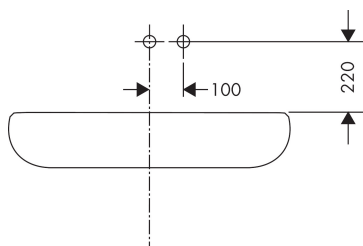

Merk	AXOR
Artikelnaam	AXOR Uno ééngreeps wastafelmengkraan afbouwdeel voor wandmontage, rozetten, voorsprong 160 mm en PushOpen afvoerplug
Art.nr.	38113000
Oppervlakte	chrom
Netto prijs	472,39 EUR

Installatievoorbeelden

i Afmetingen kunnen variëren vanwege keramische toleranties die verband houden met het productieproces.