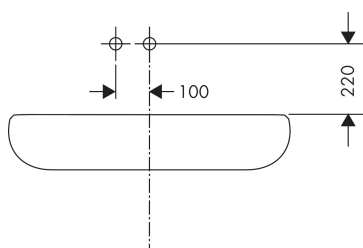

Merk	AXOR
Artikelnaam	AXOR Uno ééngreeps wastafelmengkraan afbouwdeel voor wandmontage, rozetten, voorsprong 160 mm en PushOpen afvoerplug
Art.nr.	38113000
Oppervlakte	chrom
Netto prijs	472,39 EUR

Installatievoorbeelden

i Afmetingen kunnen variëren vanwege keramische toleranties die verband houden met het productieproces.