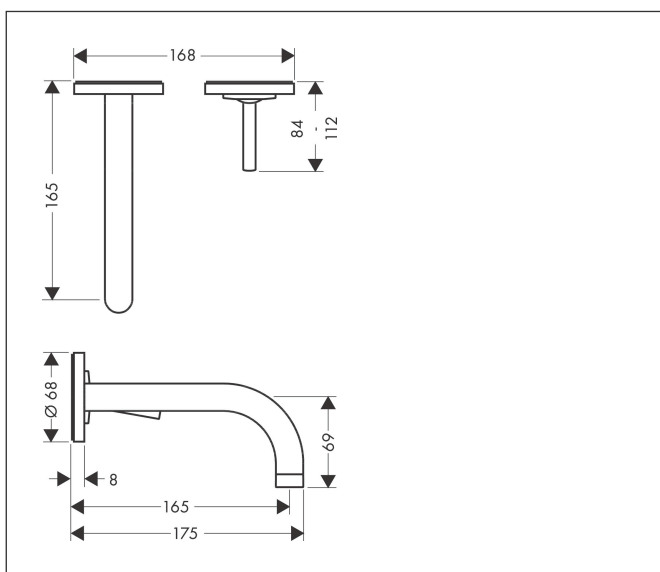

Merk	AXOR
Artikelnaam	<b>AXOR Uno</b> ééngreeps wastafelmengkraan afbouwdeel voor wandmontage, rozetten, voorsprong 160 mm en PushOpen afvoerplug
Art.nr.	38113000
Oppervlakte	chrom
Netto prijs	472,39 EUR

## Kenmerken

- voorsprong uitloop 165 mm
- greepvariant: Met pingreep
- vaste uitloop
- straalsoort: normale straal
- maximale doorstroomhoeveelheid bij 3 bar: 5 l/min
- keramisch kardoos
- zonder wastegarnituur, met afvoerplug (art.nr. 50001)
- de greep kan rechts of links worden geplaatst, afhankelijk van de montage van het inbouwdeel
- EU taxonomie: max 6l/min - draagt substantieel bij aan duurzaamheid

## Maat tekeningen