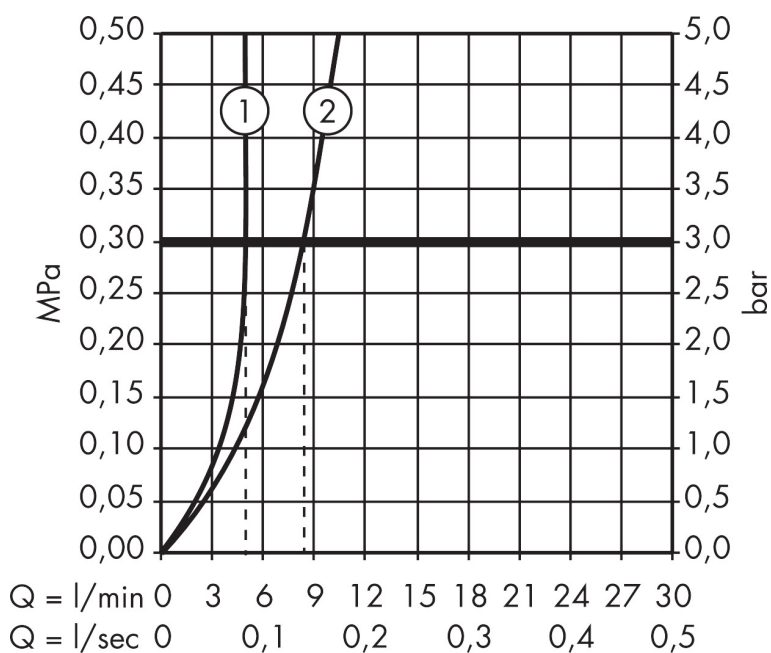

Merk AXOR
Artikelnaam **AXOR Uno** ééngreeps wastafelmengkraan afbouwdeel voor wandmontage, rozetten, voorsprong 160 mm en PushOpen afvoerplug
Art.nr. 38113000
Oppervlakte chroom
Netto prijs 472,39 EUR

Stroomschema