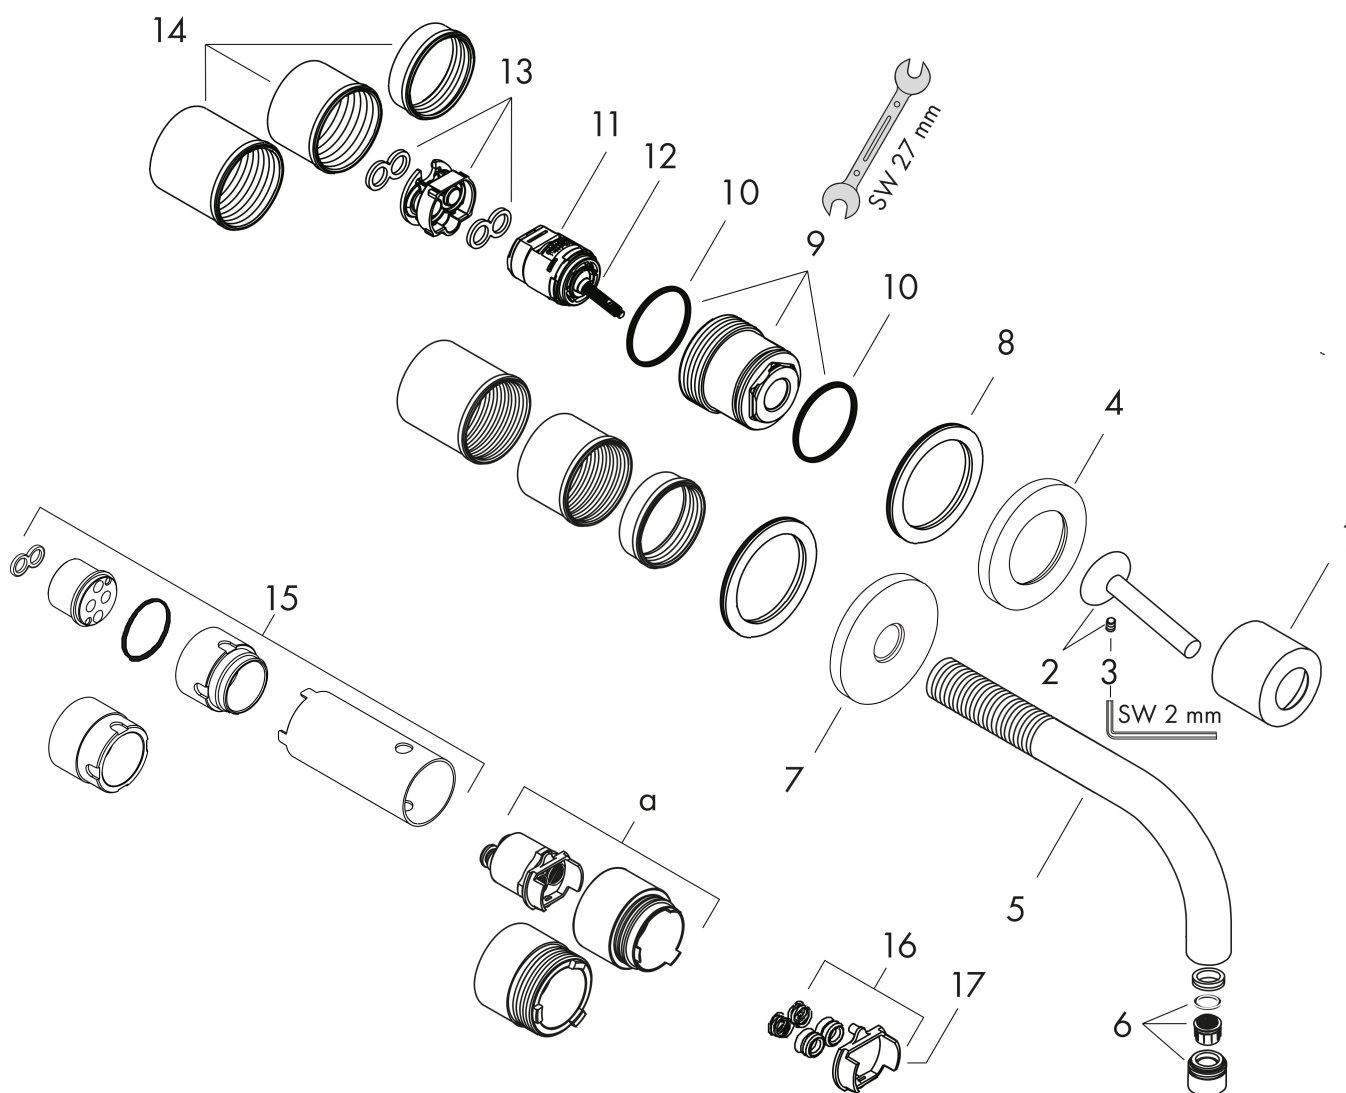

Merk	AXOR
Artikelnaam	AXOR Uno ééngreeps wastafelmengkraan afbouwdeel voor wandmontage, rozetten, voorsprong 160 mm en PushOpen afvoerplug
Art.nr.	38113000
Oppervlakte	chromium
Netto prijs	472,39 EUR

Explosietekening voor bouwjaar: >01/10