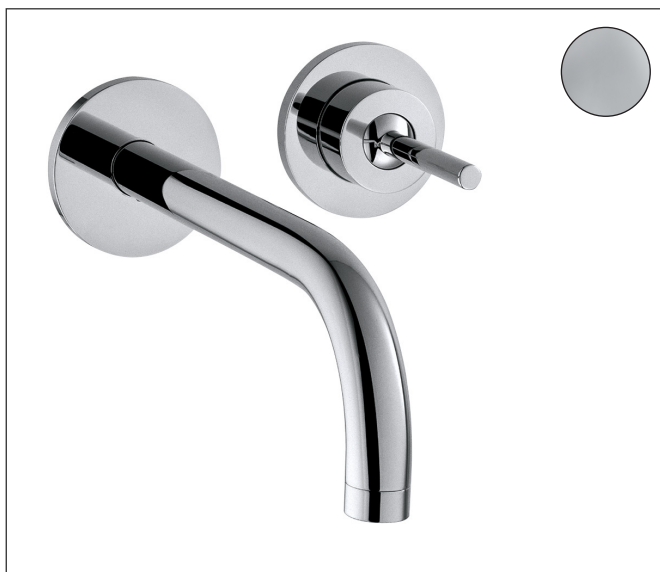

Merk	AXOR
Artikelnaam	<b>AXOR Uno</b> ééngreeps wastafelmengkraan afbouwdeel voor wandmontage, rozetten, voorsprong 160 mm en PushOpen afvoerplug
Art.nr.	38113000
Oppervlakte	chrom
Netto prijs	472,39 EUR

## Kenmerken

- voorsprong uitloop 165 mm
- greepvariant: Met pingreep
- vaste uitloop
- straalsoort: normale straal
- maximale doorstroomhoeveelheid bij 3 bar: 5 l/min
- keramisch kardoos
- zonder wastegarnituur, met afvoerplug (art.nr. 50001)
- de greep kan rechts of links worden geplaatst, afhankelijk van de montage van het inbouwdeel
- EU taxonomie: max 6l/min - draagt substantieel bij aan duurzaamheid

## Technologie

Merk	AXOR
Artikelnaam	<b>AXOR Uno</b> ééngreeps wastafelmengkraan afbouwdeel voor wandmontage, rozetten, voorsprong 160 mm en PushOpen afvoerplug
Art.nr.	38113000
Oppervlakte	chrom
Netto prijs	472,39 EUR

## Stroomschema

Merk	AXOR
Artikelnaam	<b>AXOR Uno</b> ééngreeps wastafelmengkraan afbouwdeel voor wandmontage, rozetten, voorsprong 160 mm en PushOpen afvoerplug
Art.nr.	38113000
Oppervlakte	chrom
Netto prijs	472,39 EUR