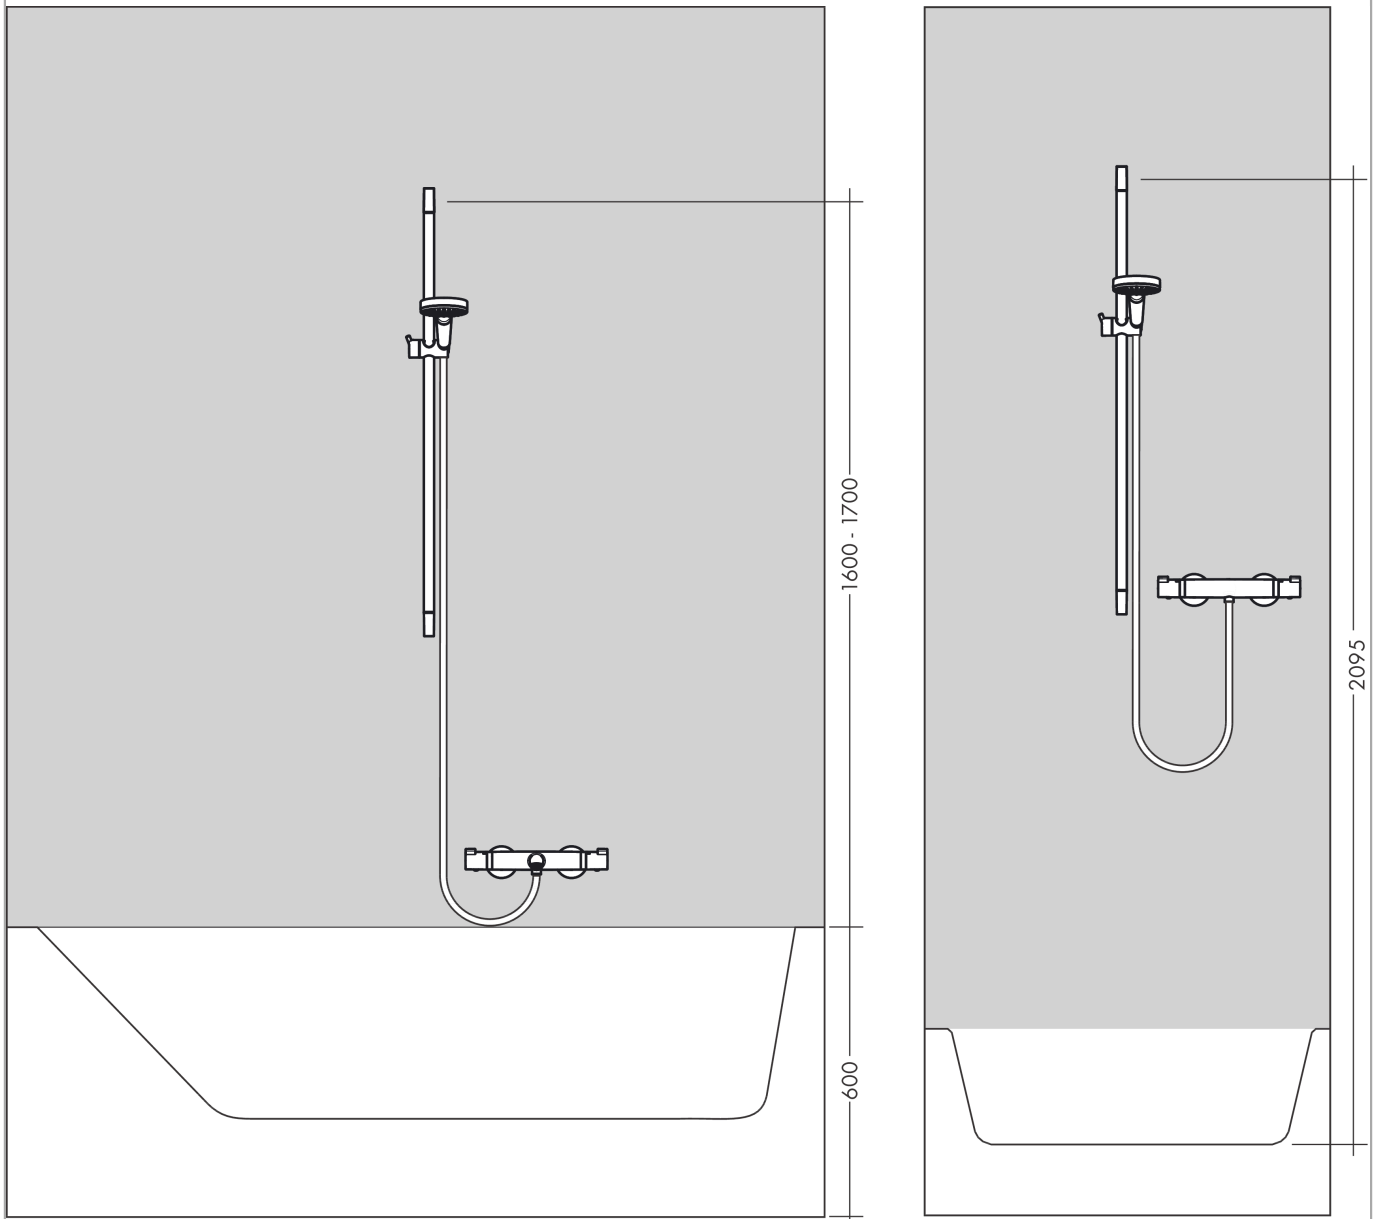

### Beschrijving

- bestaat uit: handdouche, douchestang, doucheslang, schuifstuk, Zeepschaal
- diameter handdouche 100 mm
- Rain
- traploos in hoogte verstelbaar
- 90° in positie verstelbare handdouchehouder, zwenkbaar naar links en rechts, omhoog en omlaag
- wandhouders gemaakt van kunststof
- profielbuis: ronde
- buislengte: 668 mm
- diameter glijstang: 22 mm
- boorafstand: 625 mm
- draaikoppeling voorkomt dat de slang in de knoop raakt

### Maattekening

### Doorstroombiagram

De verbruikswaarden werden in overeenstemming met de praktijk met de bijbehorende armaturen (thermostaat/mengkraan/inbouwventiel) gemeten.

**Croma 100**  
**doucheset 1jet met Unica'C glijstang 65 cm en zeepschaal**  
 Finish: **chrom**    Artikelnummer: **27717000**

Inbouwvoorbeeld

**Croma 100**  
**doucheset 1jet met Unica'C glijstang 65 cm en zeepschaal**  
 Finish: **chrom**    Artikelnummer: **27717000**

**Explosietekening**

Bouwjaar: >05/11

**Croma 100**  
**doucheset 1jet met Unica'C glijstang 65 cm en zeepschaal**  
 Finish: **chrom**    Artikelnummer: **27717000**