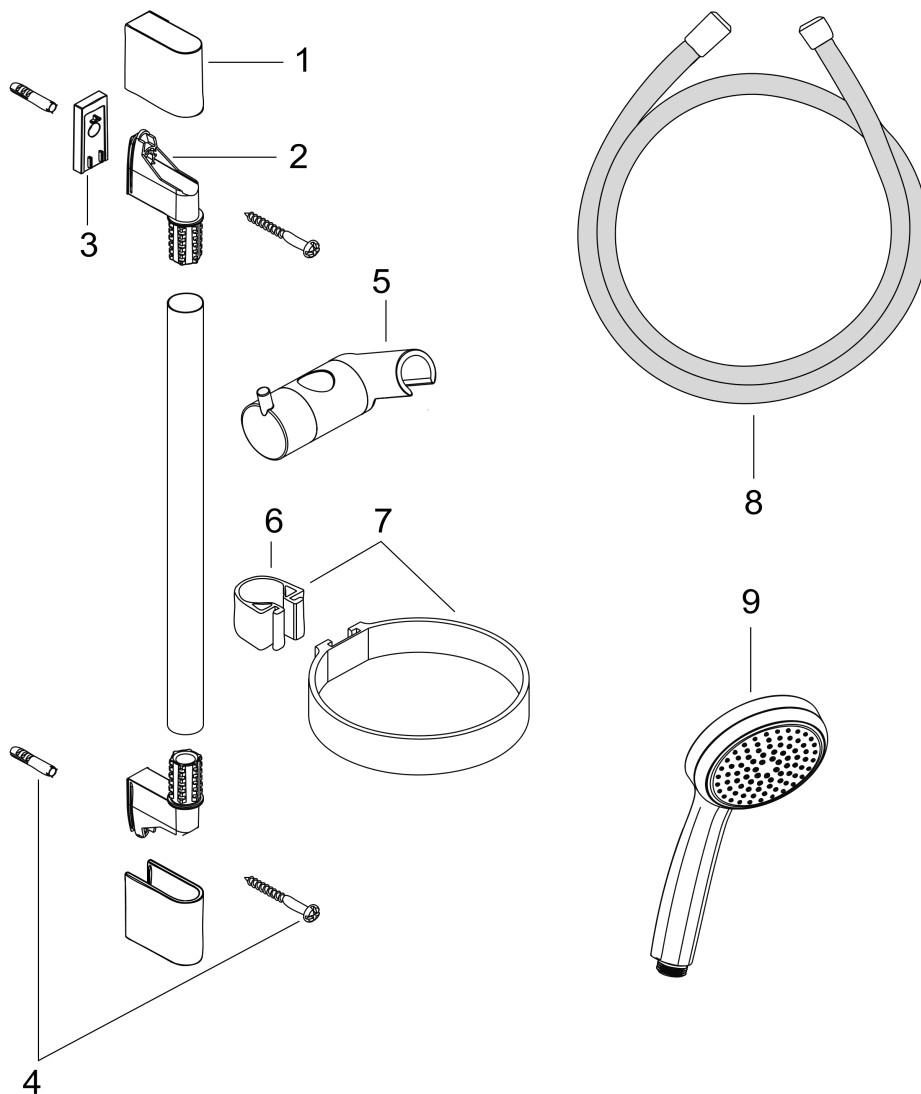

### Beschrijving

- bestaat uit: handdouche, douchestang, doucheslang, schuifstuk, Zeepschaal
- diameter handdouche 100 mm
- Rain
- traploos in hoogte verstelbaar
- 90° in positie verstelbare handdouchehouder, zwenkbaar naar links en rechts, omhoog en omlaag
- wandhouders gemaakt van kunststof
- profielbuis: ronde
- buislengte: 668 mm
- diameter glijstang: 22 mm
- boorafstand: 625 mm
- draaikoppeling voorkomt dat de slang in de knoop raakt

### Maattekening

### Doorstroombiagram

De verbruikswaarden werden in overeenstemming met de praktijk met de bijbehorende armaturen (thermostaat/mengkraan/inbouwventiel) gemeten.

**Croma 100**  
**doucheset 1jet met Unica'C glijstang 65 cm en zeepschaal**  
 Finish: **chrom**    Artikelnummer: **27717000**

Inbouwvoorbeeld

**Croma 100**  
**doucheset 1jet met Unica'C glijstang 65 cm en zeepschaal**  
 Finish: **chrom**    Artikelnummer: **27717000**

**Explosietekening**

Bouwjaar: >05/11

**Croma 100**  
**doucheset 1jet met Unica'C glijstang 65 cm en zeepschaal**  
 Finish: **chrom**    Artikelnummer: **27717000**