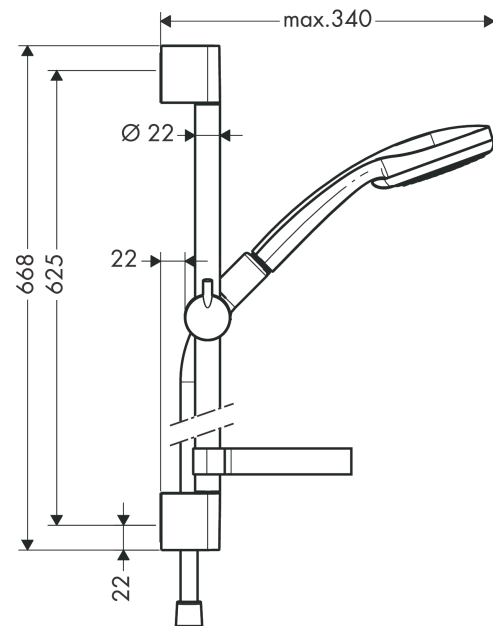

### Beschrijving

- bestaat uit: handdouche, douchestang, doucheslang, schuifstuk, Zeepschaal
- diameter handdouche 100 mm
- Rain
- traploos in hoogte verstelbaar
- 90° in positie verstelbare handdouchehouder, zwenkbaar naar links en rechts, omhoog en omlaag
- wandhouders gemaakt van kunststof
- profielbuis: ronde
- buislengte: 668 mm
- diameter glijstang: 22 mm
- boorafstand: 625 mm
- draaikoppeling voorkomt dat de slang in de knoop raakt

### Maattekening