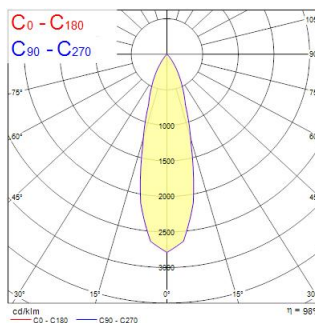

### Afmetingen (mm)

Dimensions (mm)

### Fotometrie

Distance [m]	Cone diameter [m]	Beam diameter [m]	Beam diameter [m]	Illuminance [lx]
0.5	0.26	80°	14.4°	1213 886
1.0	0.51	80°	14.4°	219 142
1.5	0.77	80°	14.4°	130 83
2.0	1.03	80°	14.4°	73 36
2.5	1.28	80°	14.4°	49 23
3.0	1.54	80°	14.4°	34 16

Distance [m] Cone diameter [m] Illuminance [lx]  
 — C0 - C180 (Half beam angle: 28.0°)