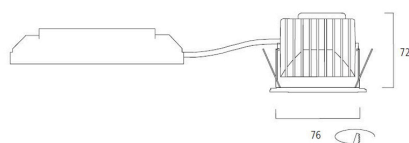

### Afmetingen (mm)

Dimensions (mm)

## Fysieke gegevens

Kleur behuizing	Wit
IP waarde	IP20
IK waarde	IK02
Hoogte (mm)	72
Gewicht (kg)	0.39
Vrije inbouwhoogte (mm)	72

## Verpakkingen

EAN code	5025768579853
Enkele lengte verpakking (cm)	17.5
Enkele breedte verpakking (cm)	15.0
Hoogte eenheidsverpakking (cm)	17.5
DUN14 (inner)	05025768579853
Eenheden per omdoos	1
Lengte omdoos (cm)	17.5
Breedte omdoos (cm)	15.0
Diepte omdoos (cm)	17.5