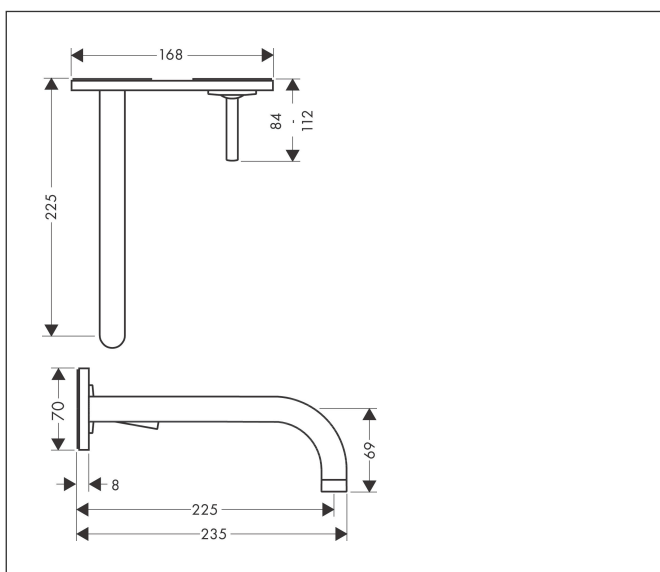

Merk	AXOR
Artikelnaam	<b>AXOR Uno</b> ééngreeps wastafelmengkraan afbouwdeel voor wandmontage, plaat, voorsprong 225 mm en PushOpen afvoerplug
Art.nr.	38115000
Oppervlakte	chrom
Netto prijs	738,67 EUR

## Kenmerken

- voorsprong uitloop 225 mm
- greepvariant: Met pingreep
- vaste uitloop
- straalsoort: normale straal
- maximale doorstroomhoeveelheid bij 3 bar: 5 l/min
- keramisch kardoos
- zonder wastegarnituur, met afvoerplug (art.nr. 50001)
- de greep kan rechts of links worden geplaatst, afhankelijk van de montage van het inbouwdeel
- EU taxonomie: max 6l/min - draagt substantieel bij aan duurzaamheid

## Maat tekeningen

## Installatievoorbeelden

**i** Afmetingen kunnen variëren vanwege keramische toleranties die verband houden met het productieproces.

Merk	AXOR
Artikelnaam	<b>AXOR Uno</b> ééngreeps wastafelmengkraan afbouwdeel voor wandmontage, plaat, voorsprong 225 mm en PushOpen afvoerplug
Art.nr.	38115000
Oppervlakte	chromium
Netto prijs	738,67 EUR