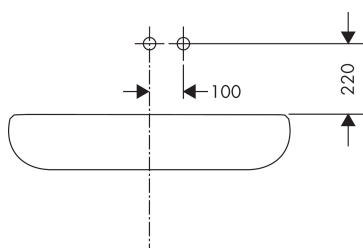

Merk	AXOR
Artikelnaam	AXOR Uno ééngreeps wastafelmengkraan afbouwdeel voor wandmontage, plaat, voorsprong 225 mm en PushOpen afvoerplug
Art.nr.	38115000
Oppervlakte	chrom
Netto prijs	738,67 EUR

Installatievoorbeelden

i Afmetingen kunnen variëren vanwege keramische toleranties die verband houden met het productieproces.