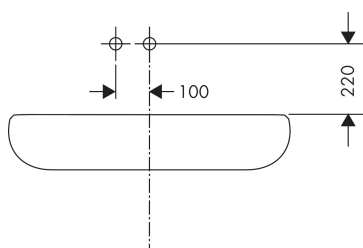

Merk	AXOR
Artikelnaam	AXOR Uno ééngreeps wastafelmengkraan afbouwdeel voor wandmontage, plaat, voorsprong 225 mm en PushOpen afvoerplug
Art.nr.	38115000
Oppervlakte	chrom
Netto prijs	738,67 EUR

Installatievoorbeelden

i Afmetingen kunnen variëren vanwege keramische toleranties die verband houden met het productieproces.