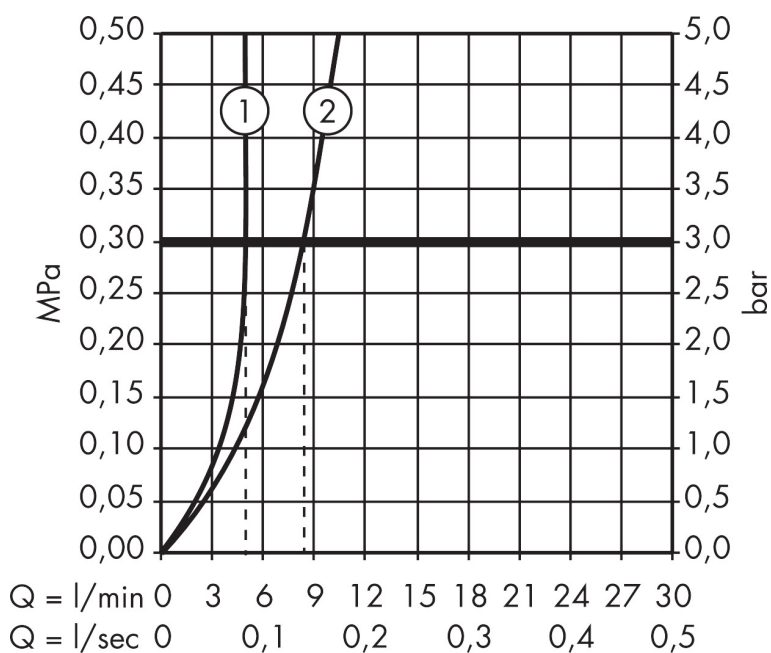

Merk AXOR
Artikelnaam **AXOR Uno** ééngreeps wastafelmengkraan afbouwdeel voor wandmontage, plaat, voorsprong 225 mm en PushOpen afvoerplug
Art.nr. 38115000
Oppervlakte chroom
Netto prijs 738,67 EUR

Stroomschema