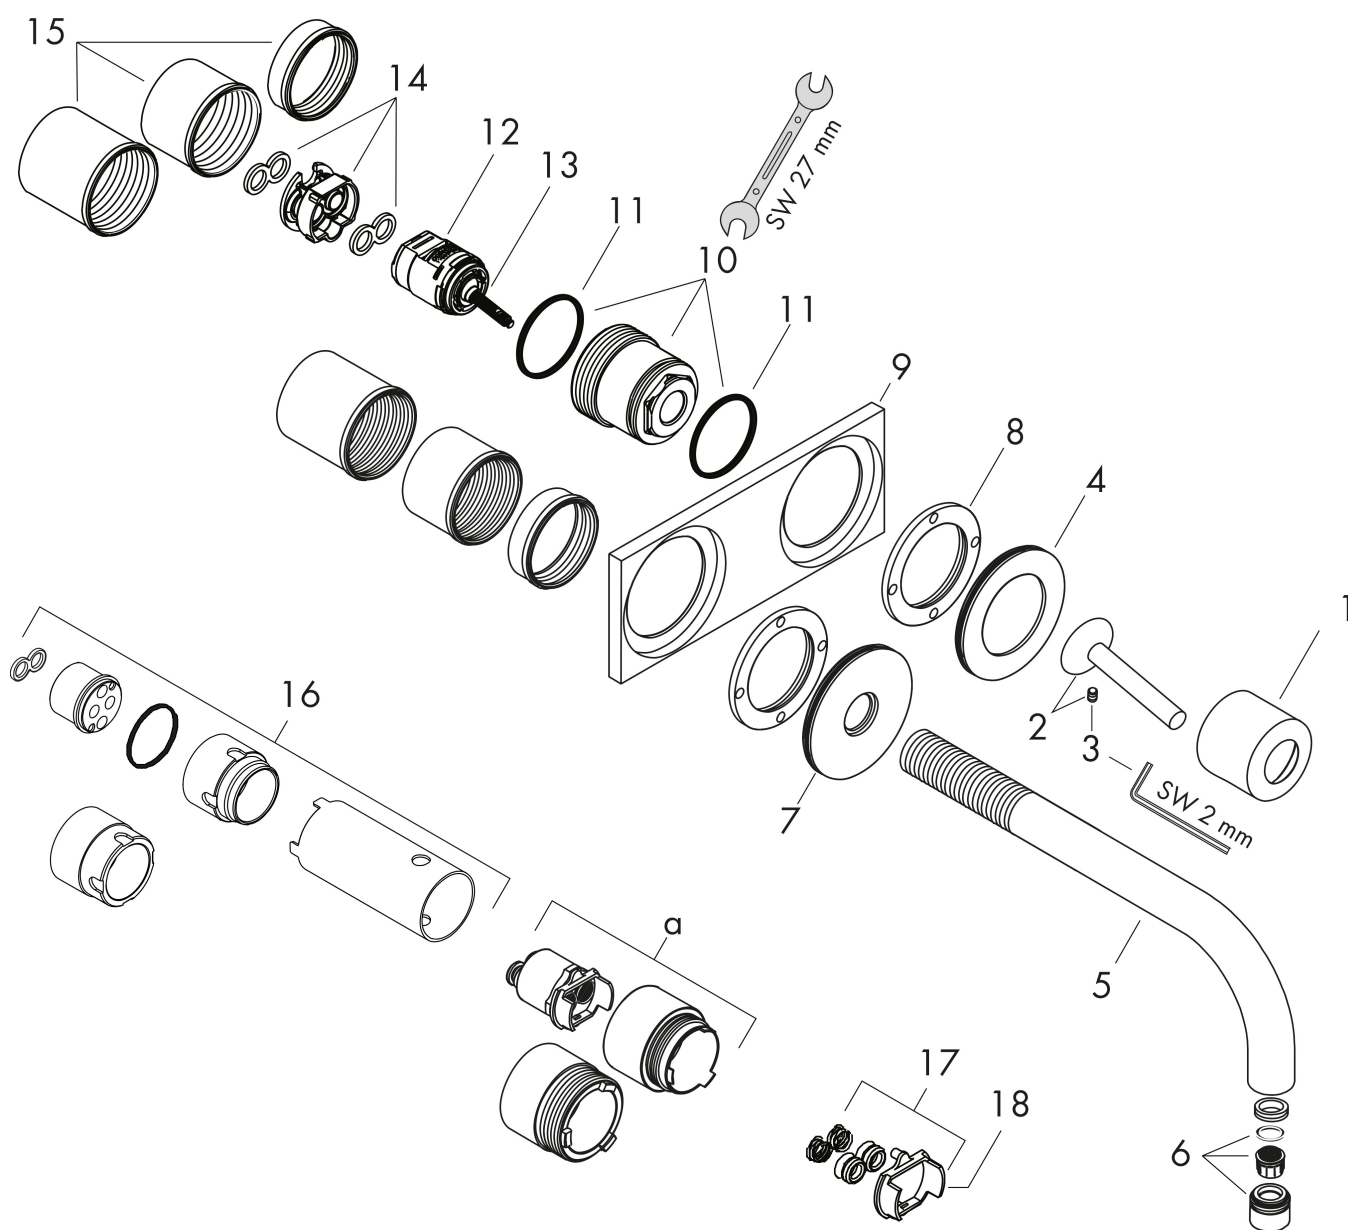

## Kenmerken

- voorsprong uitloop 225 mm
- greepvariant: Met pingreep
- vaste uitloop
- straalsoort: normale straal
- maximale doorstroomhoeveelheid bij 3 bar: 5 l/min
- keramisch kardoos
- zonder wastegarnituur, met afvoerplug (art.nr. 50001)
- de greep kan rechts of links worden geplaatst, afhankelijk van de montage van het inbouwdeel
- EU taxonomie: max 6l/min - draagt substantieel bij aan duurzaamheid

## Stroomschema

Merk	AXOR
Artikelnaam	<b>AXOR Uno</b> ééngreeps wastafelmengkraan afbouwdeel voor wandmontage, plaat, voorsprong 225 mm en PushOpen afvoerplug
Art.nr.	38115000
Oppervlakte	chrom
Netto prijs	738,67 EUR

## Installatievoorbeelden

**i** Afmetingen kunnen variëren vanwege keramische toleranties die verband houden met het productieproces.

Merk	AXOR
Artikelnaam	<b>AXOR Uno</b> ééngreeps wastafelmengkraan afbouwdeel voor wandmontage, plaat, voorsprong 225 mm en PushOpen afvoerplug
Art.nr.	38115000
Oppervlakte	chromium
Netto prijs	738,67 EUR

## Explosietekening voor bouwjaar: >01/10

Merk	AXOR
Artikelnaam	<b>AXOR Uno</b> ééngreeps wastafelmengkraan afbouwdeel voor wandmontage, plaat, voorsprong 225 mm en PushOpen afvoerplug
Art.nr.	38115000
Oppervlakte	chrom
Netto prijs	738,67 EUR