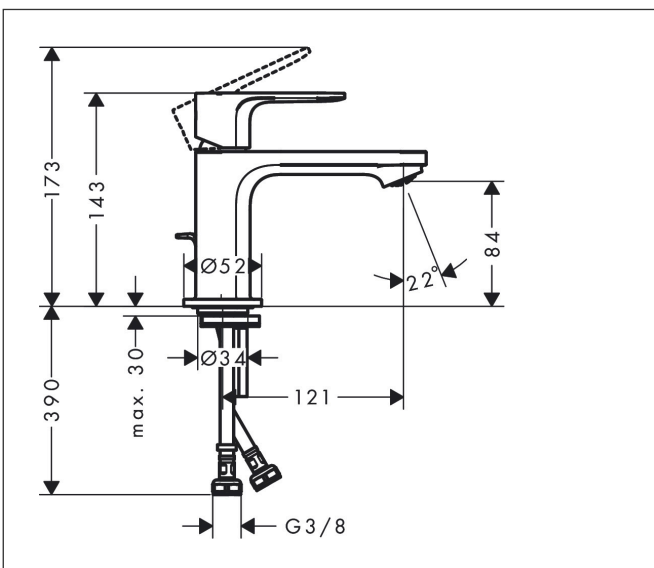

Merk	hansgrohe
Artikelnaam	Rebris E ééngreeps wastafelmengkraan 80 CoolStart met PopUp trekwaste metaal
Art.nr.	72585000
Oppervlakte	chrom
Netto prijs	120,25 EUR

Product foto

Kenmerken

- ComfortZone: 80
- voorsprong uitloop 121 mm
- uitloophoogte: 84 mm
- greepvariant: rechte greep
- vaste uitloop
- straalsoort: normale straal
- maximale doorstroomhoeveelheid bij 3 bar: 5 l/min
- keramisch kardoes
- pop-up afvoergarnituur G 1 ¼
- materiaal afvoergarnituur: metaal
- koud water met de greep in de middenpositie, bespaart energie en kosten
- de perlator kan gemakkelijk worden verwijderd met behulp van een muntstuk en zonder gereedschap
- EU taxonomie: max 6l/min - draagt substantieel bij aan duurzaamheid

Maat tekeningen

Technologie

Certificaat

Merk: hansgrohe
 Artikelnaam: **Rebris E** ééngreeps wastafelmengkraan 80 CoolStart met PopUp trekwaste metaal
 Art.nr.: 72585000
 Oppervlakte: chroom
 Netto prijs: 120,25 EUR

Stroomschema

Merk	hansgrohe
Artikelnaam	Rebris E ééngreeps wastafelmengkraan 80 CoolStart met PopUp trekwaste metaal
Art.nr.	72585000
Oppervlakte	chrom
Netto prijs	120,25 EUR

Explosietekening voor bouwjaar: >06/22

Merk	hansgrohe
Artikelnaam	Rebris E ééngreeps wastafelmengkraan 80 CoolStart met PopUp trekwaste metaal
Art.nr.	72585000
Oppervlakte	chrom
Netto prijs	120,25 EUR

Onderdelen voor bouwjaar: >06/22

Pos	Beschrijving	Art.nr.	Prijs
1	greep	94645000	40,60
2	inbusschroef M6x10 DIN 916	96029000	3,00
3	greepstop	95704000	3,00
4	afdekkap	98863000	40,60
5	moer	98864000	32,70
6	O-ring 24x2	98388000	3,00
7	O-ring 27x1,5	92527000	7,70
8	O-ring 25x1,5	98146000	4,80
9	kardoes compl.	95973001	64,30
10	kardoesadapter	95975000	7,70
11	O-ring 23x2	98398000	3,00
12	perlator M24x1 (5 l/min)	94364000	7,70
13	dichting Ø 42	98722000	4,80
14	schachtbevestigingsset compl.	96016000	25,70
15	schroef M8 x 68	97736000	4,80
16	trekstang	96657000	10,40
17	aansluitslang 450 mm M8x0,75 G3/8	97206000	25,70
18	O-ring 6,6x1,6	93019000	3,00
a	afvoergarnituur	94139000	71,40