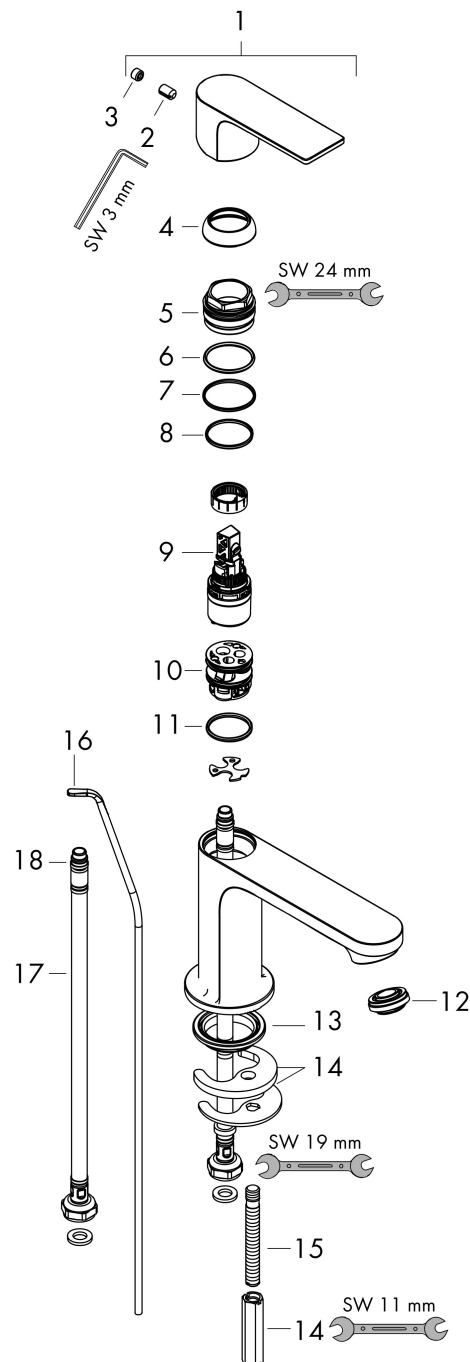

Merk	hansgrohe
Artikelnaam	Rebris E ééngreeps wastafelmengkraan 80 CoolStart met PopUp trekwaste metaal
Art.nr.	72585000
Oppervlakte	chrom
Netto prijs	120,25 EUR

Product foto

Kenmerken

- ComfortZone: 80
- voorsprong uitloop 121 mm
- uitloophoogte: 84 mm
- greepvariant: rechte greep
- vaste uitloop
- straalsoort: normale straal
- maximale doorstroomhoeveelheid bij 3 bar: 5 l/min
- keramisch kardoes
- pop-up afvoergarnituur G 1 ¼
- materiaal afvoergarnituur: metaal
- koud water met de greep in de middenpositie, bespaart energie en kosten
- de perlator kan gemakkelijk worden verwijderd met behulp van een muntstuk en zonder gereedschap
- EU taxonomie: max 6l/min - draagt substantieel bij aan duurzaamheid

Maat tekeningen

Technologie

Certificaat

Merk: hansgrohe
 Artikelnaam: **Rebris E** ééngreeps wastafelmengkraan 80 CoolStart met PopUp trekwaste metaal
 Art.nr.: 72585000
 Oppervlakte: chroom
 Netto prijs: 120,25 EUR

Stroomschema

Merk	hansgrohe
Artikelnaam	Rebris E ééngreeps wastafelmengkraan 80 CoolStart met PopUp trekwaste metaal
Art.nr.	72585000
Oppervlakte	chrom
Netto prijs	120,25 EUR

Explosietekening voor bouwjaar: >06/22

Merk	hansgrohe
Artikelnaam	Rebris E ééngreeps wastafelmengkraan 80 CoolStart met PopUp trekwaste metaal
Art.nr.	72585000
Oppervlakte	chrom
Netto prijs	120,25 EUR

Onderdelen voor bouwjaar: >06/22

Pos	Beschrijving	Art.nr.	Prijs
1	greep	94645000	40,60
2	inbusschroef M6x10 DIN 916	96029000	3,00
3	greepstop	95704000	3,00
4	afdekkap	98863000	40,60
5	moer	98864000	32,70
6	O-ring 24x2	98388000	3,00
7	O-ring 27x1,5	92527000	7,70
8	O-ring 25x1,5	98146000	4,80
9	kardoes compl.	95973001	64,30
10	kardoesadapter	95975000	7,70
11	O-ring 23x2	98398000	3,00
12	perlator M24x1 (5 l/min)	94364000	7,70
13	dichting Ø 42	98722000	4,80
14	schachtbevestigingsset compl.	96016000	25,70
15	schroef M8 x 68	97736000	4,80
16	trekstang	96657000	10,40
17	aansluitslang 450 mm M8x0,75 G3/8	97206000	25,70
18	O-ring 6,6x1,6	93019000	3,00
a	afvoergarnituur	94139000	71,40