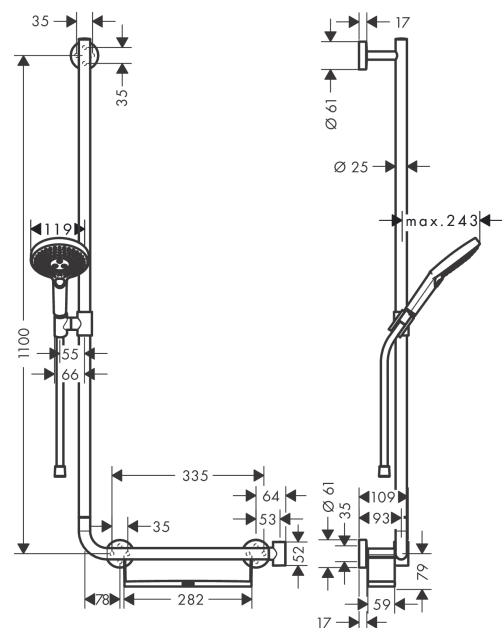

Raindance Select S
doucheset 120 3jet met Unica'Comfort glijstang 110 cm links
 Finish: **chrom** Artikelnummer: **26324000**

Beschrijving

- bestaat uit: handdouche, douchestang, opbergbak, doucheslang, schuifstuk
- diameter handdouche 125 mm
- RainAir volle zachte regenstraal, Rain, Whirl intensieve massagestraal
- handige straalkeuze via Select-knop
- planchet van kunststof, oppervlak wit
- straalplaat los reinigbaar
- traploos in hoogte verstelbaar
- 90° in positie verstelbare handdouchehouder, zwenkbaar naar links en rechts, omhoog en omlaag
- douchehouder kan verwijderd worden
- metalen handdouchehouder
- wandhouders van metaal
- profielbuis: ronde
- buislengte: 1100 mm
- diameter glijstang: 25 mm
- boorafstand: 915 mm
- wandbeugel kan ook worden gebruikt als handgreep - draagvermogen van 130 kg
- doucheslang met conische moer aan beide uiteinden
- draaikoppeling voorkomt dat de slang in de knoop raakt

Artikeldetails

Vrijblijvende advies verkoopprijs excl. BTW	494,70 €
Vrijblijvende advies verkoopprijs incl. BTW	598,59 €

Technologie

Productfoto

Maattekening

Raindance Select S
doucheset 120 3jet met Unica'Comfort glijstang 110 cm links
 Finish: **chrom** Artikelnummer: **26324000**

Doorstroombdiagram

De verbruikswaarden werden in overeenstemming met de praktijk met de bijbehorende armaturen (thermostaat/mengkraan/inbouwventiel) gemeten.

Raindance Select S
doucheset 120 3jet met Unica'Comfort glijstang 110 cm links
 Finish: **chrom** Artikelnummer: **26324000**