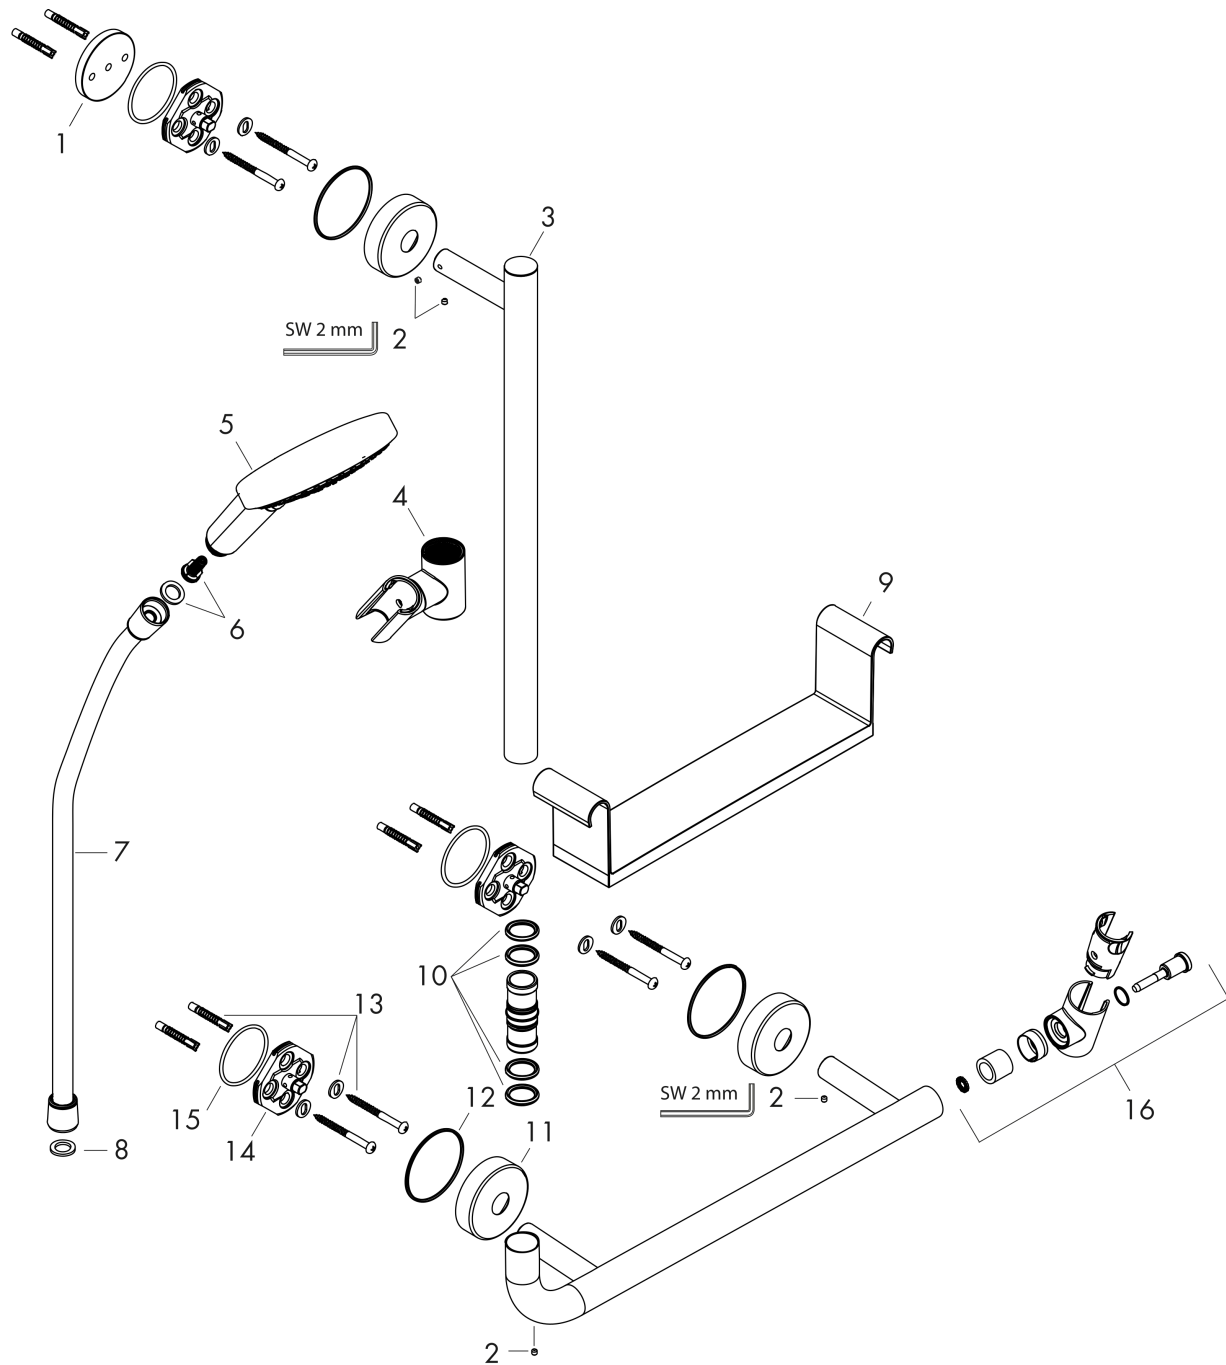

Raindance Select S
doucheset 120 3jet met Unica'Comfort glijstang 110 cm links
Finish: **chrom**   Artikelnummer: **26324000**

Explosietekening

Bouwjaar: >07/16

Raindance Select S
doucheset 120 3jet met Unica'Comfort glijstang 110 cm links
Finish: **chrom** Artikelnummer: **26324000**

Reserveonderdelenlijst

Bouwjaar: >07/16

Regel	Beschrijving	Artikelnummer	Prijs incl. BTW	VE
1	opvulschijf 7 mm	96380000	12,40 €	1
2	inbusschroef M4x5	92846000	11,13 €	1
3	afdekkap	92739000	27,95 €	1
4	schuifstuk cpl.	95480000	70,30 €	1
5	Handdouche	26530000	-	1
6	filter	97708000	4,96 €	1
7	doucheslang Isiflex'B 1,60 m	28276000	-	1
8	dichting	98058000	2,90 €	1
9	planchet	92806000	70,30 €	1
10	O-ring 17x3	92818000	2,90 €	1
11	rozet Ø 60 mm	92807000	14,04 €	1
12	O-Ring 50x2,5	95512000	2,90 €	1
13	bevestigingsmateriaal	96179000	11,13 €	1
14	wandhouder	98539000	27,95 €	1
15	O-ring 45x2,5	98432000	2,90 €	1
16	douchehouder	93269000	55,90 €	1