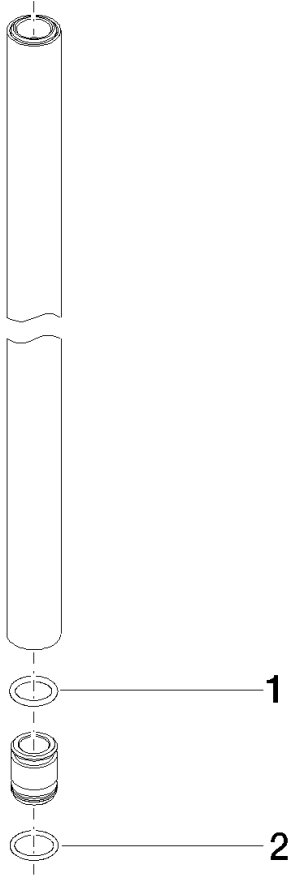

## Rohr Ø 23,5 x 911,5 mm - Platin gebürstet

---

90 28 22 349 00

## Rohr Ø 23,5 x 911,5 mm - Platin gebürstet

---

90 28 22 349 00

Rohr  $\varnothing$  23,5 x 911,5 mm - Platin gebürstet

---

90 28 22 349 00