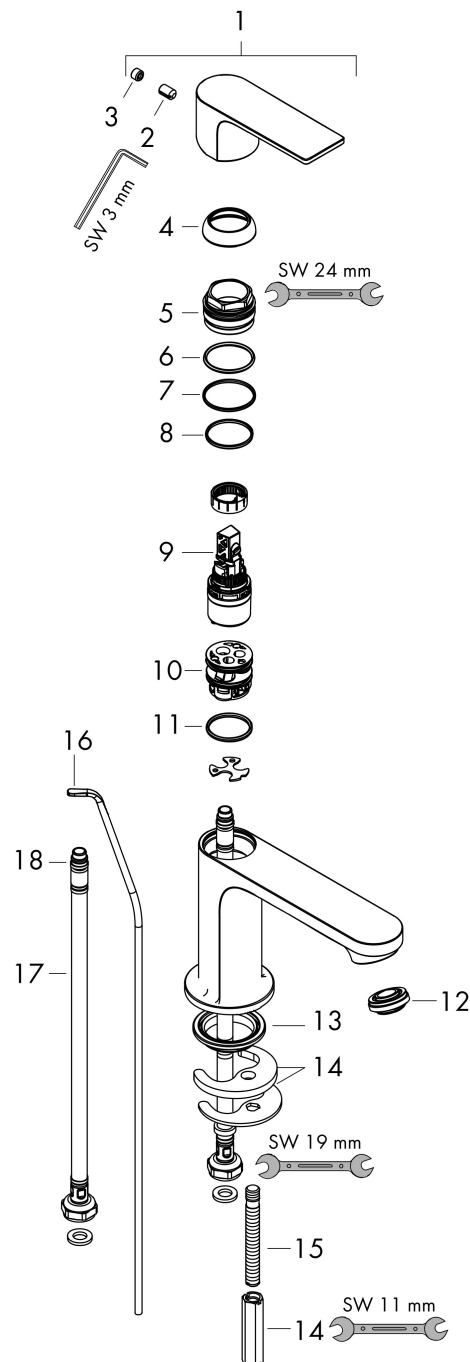

Merk	hansgrohe
Artikelnaam	Rebris E ééngreeps wastafelmengkraan 80 CoolStart EcoSmart+ met PopUp trekwaste
Art.nr.	72587670
Oppervlakte	Mat zwart
Netto prijs	135,07 EUR

Product foto

Kenmerken

- ComfortZone: 80
- voorsprong uitloop 121 mm
- uitloophoogte: 84 mm
- greepvariant: rechte greep
- vaste uitloop
- straalsoort: normale straal
- maximale doorstroomhoeveelheid bij 3 bar: 4 l/min
- keramisch kardoes
- pop-up afvoergarnituur G 1 ¼
- materiaal afvoergarnituur: synthetisch
- koud water met de greep in de middenpositie, bespaart energie en kosten
- de perlator kan gemakkelijk worden verwijderd met behulp van een muntstuk en zonder gereedschap
- EU taxonomie: max 6l/min - draagt substantieel bij aan duurzaamheid

Maat tekeningen

Technologie

Merk: hansgrohe
 Artikelnaam: **Rebris E** ééngreeps wastafelmengkraan 80 CoolStart EcoSmart+ met PopUp trekwaste
 Art.nr.: 72587670
 Oppervlakte: Mat zwart
 Netto prijs: 135,07 EUR

Stroomschema

Merk	hansgrohe
Artikelnaam	Rebris E ééngreeps wastafelmengkraan 80 CoolStart EcoSmart+ met PopUp trekwaste
Art.nr.	72587670
Oppervlakte	Mat zwart
Netto prijs	135,07 EUR

Explosietekening voor bouwjaar: >06/22

Pos	Beschrijving	Art.nr.	Prijs
1	greep	94645670	60,90
2	greepstop	95704610	4,50
3	inbusschroef M6x10 DIN 916	96029000	3,00
4	afdekkap	98863670	60,90
5	moer	98864000	32,70
6	O-ring 24x2	98388000	3,00
7	O-ring 27x1,5	92527000	7,70
8	O-ring 25x1,5	98146000	4,80
9	kardoes compl.	95973001	64,30
10	kardoesadapter	95975000	7,70
11	O-ring 23x2	98398000	3,00
12	perlator M24x1 (4,5 l/min)	94364001	7,70
13	dichting Ø 42	98722000	4,80
14	schachtbevestigingsset compl.	96016000	25,70
15	schroef M8 x 68	97736000	4,80
16	trekstang	96657670	15,60
17	aansluitslang 450 mm M8x0,75 G3/8	97206000	25,70
18	O-ring 6,6x1,6	93019000	3,00
a	afvoergarnituur	92168670	49,10