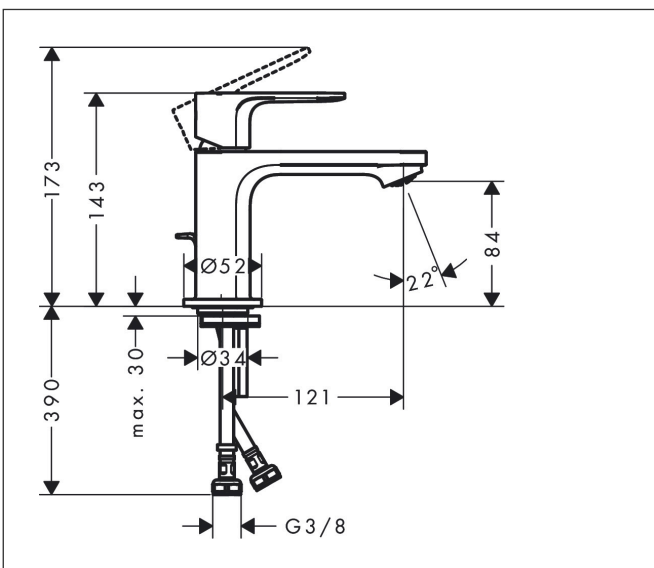

Merk	hansgrohe
Artikelnaam	Rebris E ééngreeps wastafelmengkraan 80 CoolStart EcoSmart+ met PopUp trekwaste
Art.nr.	72587670
Oppervlakte	Mat zwart
Netto prijs	135,07 EUR

Product foto

Kenmerken

- ComfortZone: 80
- voorsprong uitloop 121 mm
- uitloophoogte: 84 mm
- greepvariant: rechte greep
- vaste uitloop
- straalsoort: normale straal
- maximale doorstroomhoeveelheid bij 3 bar: 4 l/min
- keramisch kardoes
- pop-up afvoergarnituur G 1 ¼
- materiaal afvoergarnituur: synthetisch
- koud water met de greep in de middenpositie, bespaart energie en kosten
- de perlator kan gemakkelijk worden verwijderd met behulp van een muntstuk en zonder gereedschap
- EU taxonomie: max 6l/min - draagt substantieel bij aan duurzaamheid

Maat tekeningen

Technologie

Merk: hansgrohe
 Artikelnaam: **Rebris E** ééngreeps wastafelmengkraan 80 CoolStart EcoSmart+ met PopUp trekwaste
 Art.nr.: 72587670
 Oppervlakte: Mat zwart
 Netto prijs: 135,07 EUR

Stroomschema

Merk	hansgrohe
Artikelnaam	Rebris E ééngreeps wastafelmengkraan 80 CoolStart EcoSmart+ met PopUp trekwaste
Art.nr.	72587670
Oppervlakte	Mat zwart
Netto prijs	135,07 EUR

Explosietekening voor bouwjaar: >06/22

Merk	hansgrohe
Artikelnaam	Rebris E ééngreeps wastafelmengkraan 80 CoolStart EcoSmart+ met PopUp trekwaste
Art.nr.	72587670
Oppervlakte	Mat zwart
Netto prijs	135,07 EUR

Onderdelen voor bouwjaar: >06/22