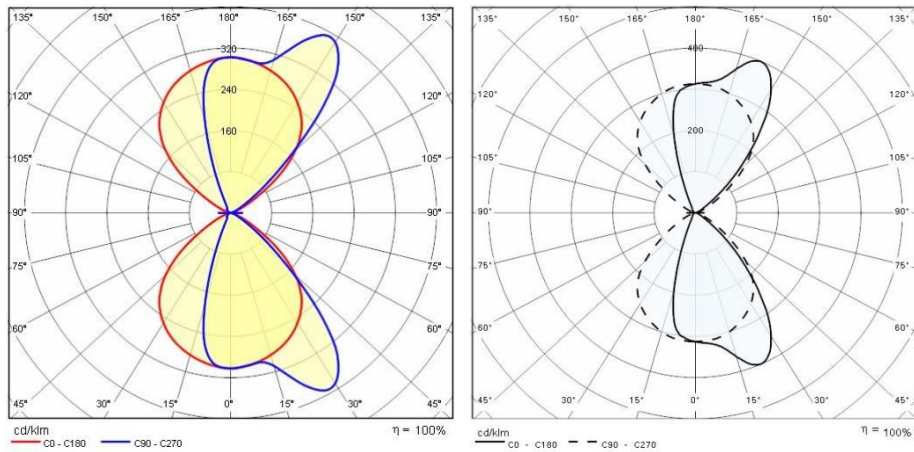

Fotometrische gegevens

Om een constante actualisering van haar producten te bevorderen, behoudt PERFORMANCE IN LIGHTING zich het recht voor om zonder voorafgaande kennisgeving, wijzigingen aan te brengen. Daarom is het altijd aan te raden om de laatste versie te lezen die op de website www.performanceinlighting.com is gepubliceerd. Geleverde lumenoutput en stroomverbruik, inclusief verliezen, zijn onderhevig aan een tolerantie van +/-7%. Tenzij anders vermeld, gelden de waarden bij een omgevingstemperatuur van 25°C. De garantievoorwaarden zijn beschikbaar op <https://www.performanceinlighting.com/qr/company/led-warranty>