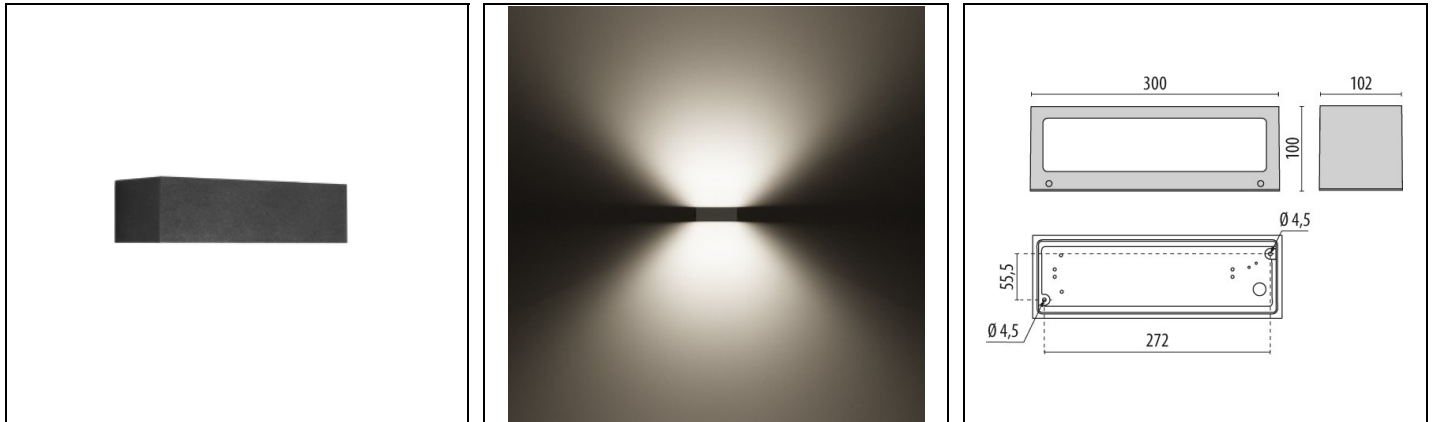

# QUASAR 30 DOUBLE TECH

Bestelnr. 304104

## Omschrijving

LED-armatuur voor aan de wand, bestaande uit:

- Behuizing van spuitgietaluminium gelakt met polyester poederlak ISO 9227/12944 - ISO 9223 (C5)
- Glazen afscherming, intern gelakt voor een uniforme en diffuse verlichting
- Afscherming van vlak microprismatische glas en binnenkant bedrukt voor de TECH versies
- Reflector van gesatineerd zeer zuiver aluminium (Al 99,98)
- Armatuur inclusief driver
- Pakking in slijtvast siliconen
- De versies LED EM/3P hebben 1 LED extra gebruikt als noodverlichting
- De versie EM/3P is ontworpen als 3 uur nood- en continu verlichting
- De versies LED EM/3P zijn voorzien van accu's van Ni.MH, 3,6 V 2Ah
- Te openen en te onderhouden armatuur (Toekomstbestendig)
- Er zijn versies met dimbare driver 1-10 V of DALI leverbaar

## Algemene informatie

Lamphouder:	LED	Lichtbron:	LED
Nominale lichtstroom [lm]:	4572	Reële lichtstroom [lm]:	2427
Armatuur wattage [W]:	32 W	Specifieke lichtstroom [lm/W]:	76
CRI:	80	Kleurtemperatuur [K]:	3000
Kleur / Afwerking:	AN-g6 / Antraciet / Structuur mat	IP waarde:	IP65
Impact resistance / impact energy:	IK07 2J xx5	Beschermingsklasse:	I
Optiek:	A30/M - Asymmetrische gemiddelde	Nettogewicht [kg]:	2.187
Totale lengte [mm]:	300	Totale breedte [mm]:	100
Totale hoogte [mm]:	102		

## Mechanische eigenschappen

Vorm:	Rechthoekig	Materiaal behuizing:	Aluminium
Materiaal afscherming:	Glas		