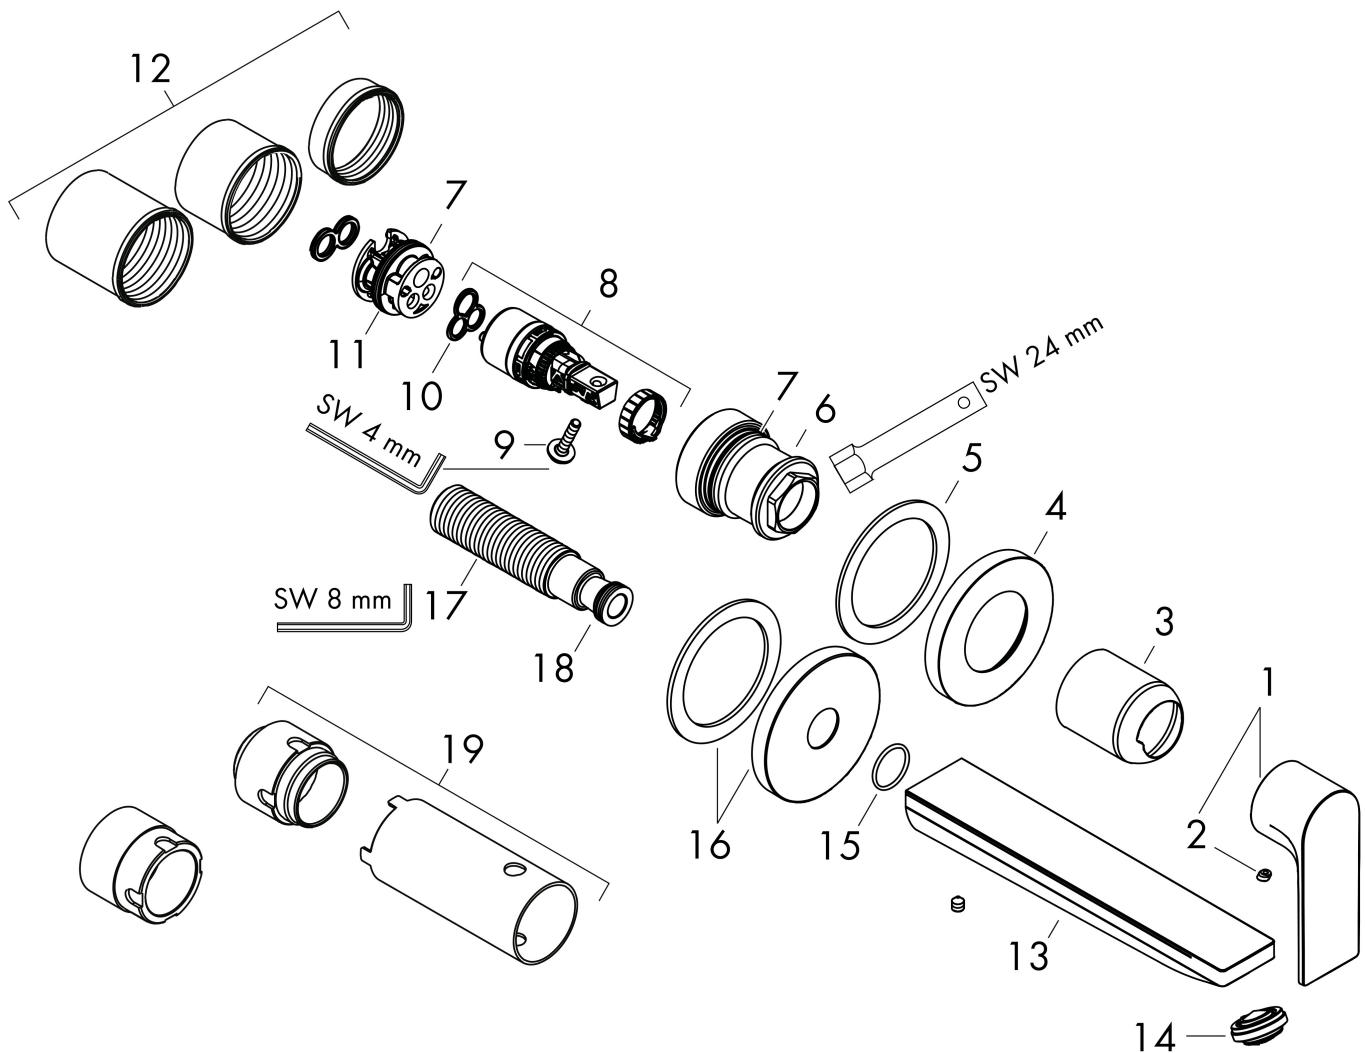

Merk	hansgrohe
Artikelnaam	Rebris E ééngreeps wastafelmengkraan inbouw wandmontage met uitloop 20 cm
Art.nr.	72568670
Oppervlakte	Mat zwart
Netto prijs	238,23 EUR

Explosietekening voor bouwjaar: >06/22