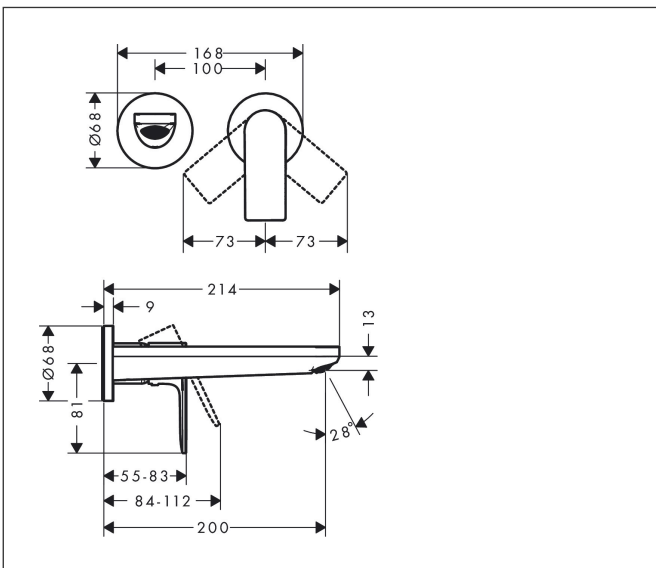

Merk	hansgrohe
Artikelnaam	<b>Rebris E</b> ééngreeps wastafelmengkraan inbouw wandmontage met uitloop 20 cm
Art.nr.	72568670
Oppervlakte	Mat zwart
Netto prijs	238,23 EUR

## Kenmerken

- voorsprong uitloop 200 mm
- greepvariant: rechte greep
- vaste uitloop
- straalsoort: normale straal
- maximale doorstroomhoeveelheid bij 3 bar: 5 l/min
- keramisch kardoos
- zonder wastegarnituur, met afvoerplug (art.nr. 50001)
- materiaal afvoergarnituur: metaal
- de greep kan rechts of links worden geplaatst, afhankelijk van de montage van het inbouwdeel
- EU taxonomie: max 6l/min - draagt substantieel bij aan duurzaamheid

## Maat tekeningen