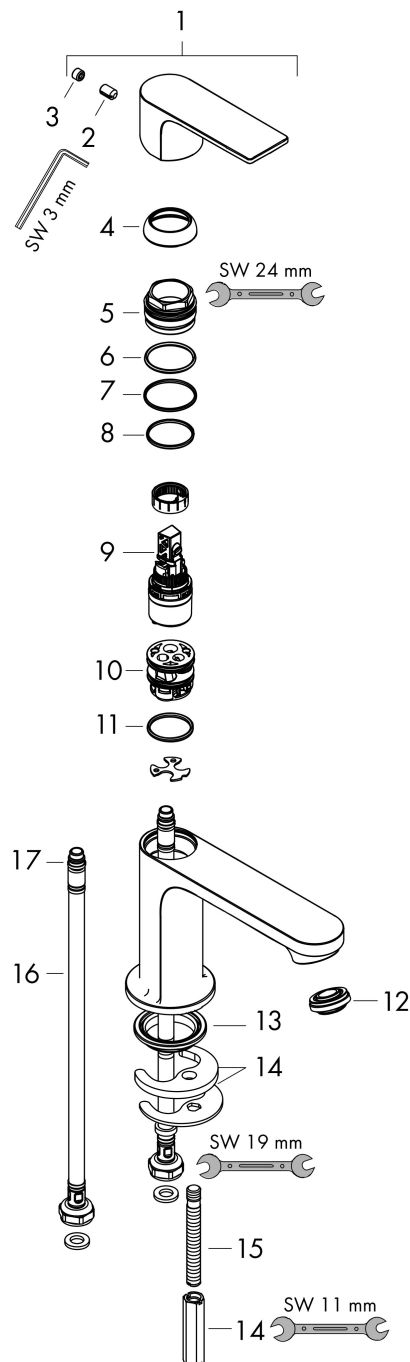

Merk hansgrohe
 Artikelnaam **Rebris E** ééngreeps wastafelmengkraan 80 CoolStart zonder afvoer
 Art.nr. 72554000
 Oppervlakte chroom
 Netto prijs 102,23 EUR

Product foto

Kenmerken

- ComfortZone: 80
- voorsprong uitloop 121 mm
- uitloophoogte: 84 mm
- greepvariant: rechte greep
- vaste uitloop
- straalsoort: normale straal
- maximale doorstroomhoeveelheid bij 3 bar: 5 l/min
- keramisch kardoes
- koud water met de greep in de middenpositie, bespaart energie en kosten
- de perlator kan gemakkelijk worden verwijderd met behulp van een muntstuk en zonder gereedschap
- EU taxonomie: max 6l/min - draagt substantieel bij aan duurzaamheid

Maat tekeningen

Technologie

Certificaat

Merk hansgrohe
 Artikelnaam **Rebris E** ééngreeps wastafelmengkraan 80 CoolStart zonder afvoer
 Art.nr. 72554000
 Oppervlakte chroom
 Netto prijs 102,23 EUR

Stroomschema

Merk	hansgrohe
Artikelnaam	Rebris E ééngreeps wastafelmengkraan 80 CoolStart zonder afvoer
Art.nr.	72554000
Oppervlakte	chrom
Netto prijs	102,23 EUR

Explosietekening voor bouwjaar: >06/22

Merk hansgrohe
 Artikelnaam **Rebris E** ééngreeps wastafelmengkraan 80 CoolStart zonder afvoer
 Art.nr. 72554000
 Oppervlakte chroom
 Netto prijs 102,23 EUR

Onderdelen voor bouwjaar: >06/22

Pos	Beschrijving	Art.nr.	Prijs
1	greep	94645000	40,60
2	inbusschroef M6x10 DIN 916	96029000	3,00
3	greepstop	95704000	3,00
4	afdekkap	98863000	40,60
5	moer	98864000	32,70
6	O-ring 24x2	98388000	3,00
7	O-ring 27x1,5	92527000	7,70
8	O-ring 25x1,5	98146000	4,80
9	kardoes compl.	95973001	64,30
10	kardoesadapter	95975000	7,70
11	O-ring 23x2	98398000	3,00
12	perlator M24x1 (5 l/min)	94364000	7,70
13	dichting Ø 42	98722000	4,80
14	schachtbevestigingsset compl.	96016000	25,70
15	schroef M8 x 68	97736000	4,80
16	aansluitslang 450 mm M8x0,75 G3/8	97206000	25,70
17	O-ring 6,6x1,6	93019000	3,00