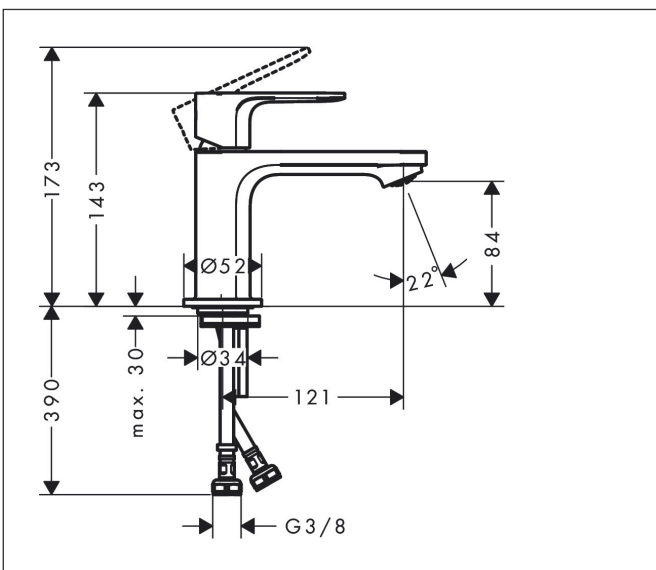

Merk hansgrohe
 Artikelnaam **Rebris E** ééngreeps wastafelmengkraan 80 CoolStart zonder afvoer
 Art.nr. 72554000
 Oppervlakte chroom
 Netto prijs 102,23 EUR

Product foto

Kenmerken

- ComfortZone: 80
- voorsprong uitloop 121 mm
- uitloophoogte: 84 mm
- greepvariant: rechte greep
- vaste uitloop
- straalsoort: normale straal
- maximale doorstroomhoeveelheid bij 3 bar: 5 l/min
- keramisch kardoes
- koud water met de greep in de middenpositie, bespaart energie en kosten
- de perlator kan gemakkelijk worden verwijderd met behulp van een muntstuk en zonder gereedschap
- EU taxonomie: max 6l/min - draagt substantieel bij aan duurzaamheid

Maat tekeningen

Technologie

Certificaat

Merk hansgrohe
 Artikelnaam **Rebris E** ééngreeps wastafelmengkraan 80 CoolStart zonder afvoer
 Art.nr. 72554000
 Oppervlakte chroom
 Netto prijs 102,23 EUR

Stroomschema

Merk	hansgrohe
Artikelnaam	Rebris E ééngreeps wastafelmengkraan 80 CoolStart zonder afvoer
Art.nr.	72554000
Oppervlakte	chrom
Netto prijs	102,23 EUR

Explosietekening voor bouwjaar: >06/22

Merk hansgrohe
 Artikelnaam **Rebris E** ééngreeps wastafelmengkraan 80 CoolStart zonder afvoer
 Art.nr. 72554000
 Oppervlakte chroom
 Netto prijs 102,23 EUR

Onderdelen voor bouwjaar: >06/22

Pos	Beschrijving	Art.nr.	Prijs
1	greep	94645000	40,60
2	inbusschroef M6x10 DIN 916	96029000	3,00
3	greepstop	95704000	3,00
4	afdekkap	98863000	40,60
5	moer	98864000	32,70
6	O-ring 24x2	98388000	3,00
7	O-ring 27x1,5	92527000	7,70
8	O-ring 25x1,5	98146000	4,80
9	kardoes compl.	95973001	64,30
10	kardoesadapter	95975000	7,70
11	O-ring 23x2	98398000	3,00
12	perlator M24x1 (5 l/min)	94364000	7,70
13	dichting Ø 42	98722000	4,80
14	schachtbevestigingsset compl.	96016000	25,70
15	schroef M8 x 68	97736000	4,80
16	aansluitslang 450 mm M8x0,75 G3/8	97206000	25,70
17	O-ring 6,6x1,6	93019000	3,00