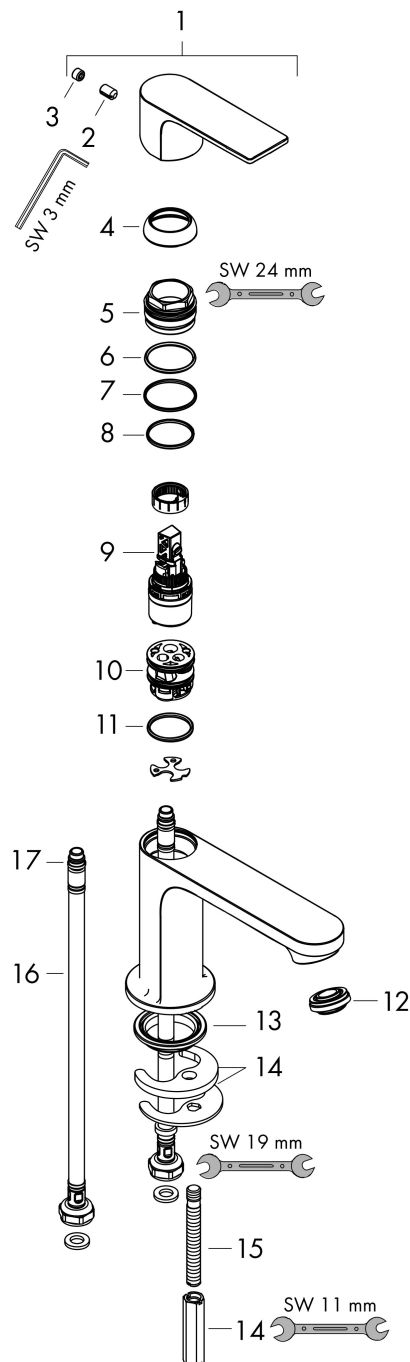

Merk	hansgrohe
Artikelnaam	Rebris E ééngreeps wastafelmengkraan 110 CoolStart zonder afvoer
Art.nr.	72560670
Oppervlakte	Mat zwart
Netto prijs	151,65 EUR

Explosietekening voor bouwjaar: >06/22