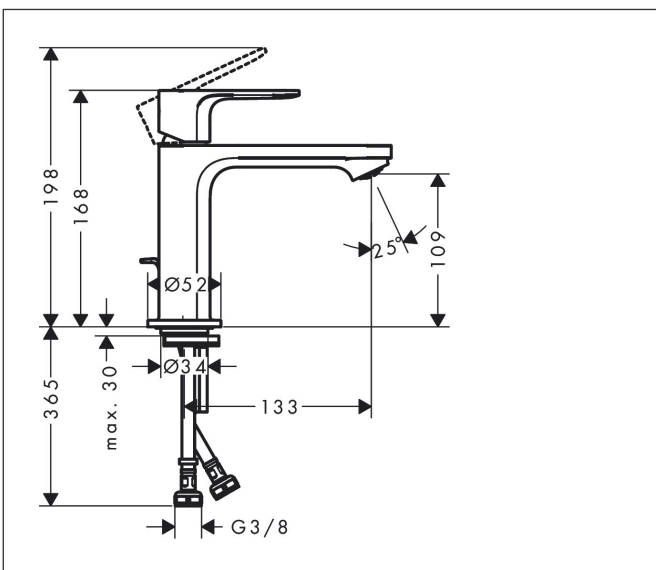

Merk hansgrohe  
 Artikelnaam **Rebris E** ééngreeps wastafelmengkraan 110 CoolStart zonder afvoer  
 Art.nr. 72560670  
 Oppervlakte Mat zwart  
 Netto prijs 151,65 EUR

## Kenmerken

- ComfortZone: 110
- voorsprong uitloop 133 mm
- uitloophoogte: 109 mm
- greepvariant: rechte greep
- vaste uitloop
- straalsoort: normale straal
- maximale doorstroomhoeveelheid bij 3 bar: 5 l/min
- keramisch kardoes
- koud water met de greep in de middenpositie, bespaart energie en kosten
- de perlator kan gemakkelijk worden verwijderd met behulp van een muntstuk en zonder gereedschap
- EU taxonomie: max 6l/min - draagt substantieel bij aan duurzaamheid

## Maat tekeningen