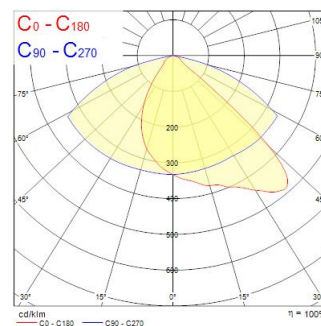

Fotometrie