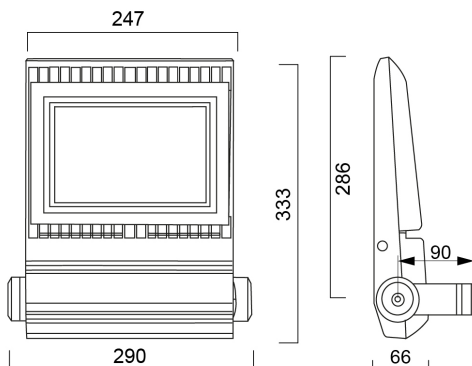

Sylveo LED 8000LM RASYM 4K

Artikelnummer 0049108

SYLVANIA

SYLVEO LED 8000LM ASYM 4K - led schijnwerper. Asymmetrische lichtbundel. Aluminium behuizing RAL 9006. Kleurtemperatuur (CCT) 4000K. CRI>70, kleurconsistentie SDCM<6. Lichtstroom 8787lm. Vermogen 82.2W. Rendement 107lm/W. Powerfactor 0,95. Lumenbehoud L70B50: 50.000u. Fotobiologische risicogroepRG1. Zeer lage flikkering <5%. IP66. IK08. Klasse I. 650°C. Bedrijfstemperatuur van -40°C tot +45°C. Windbelastingsoppervlak (m²): 0.082. Afmetingen (LxBxH) : 290x333x66mm. Gewicht 4,6 Kg. Compleet geleverd met verstelbare standaard (stappen van 10°) en 1m kabel. Garantie 5 jaar.

Technische gegevens

Afmetingen (mm)

Fotometrie

Sylveo LED 8000LM RASYM 4K

Artikelnummer 0049108

SYLVANIA

Algemene gegevens

Productnaam	Sylveo LED 8000LM RASYM 4K
Technologie	LED
Behuizing	Aluminium
Montage	Wandopbouw
Type armatuur (open/gesloten)	Ingesloten
Omgeving	Binnen/buitentoeepassingen
Algemene toepassing	Logistiek & Industrie
Omgevingstemperatuur (°C)	-40°C...+45°C
Werkings temperatuur (°)	25
ETIM klasse	EC001744
E-nummer FI	4579166
E-nummer SE	7763475
Garantie	5 jaar

Optische gegevens

Lumenstroom armatuur (lm)	8787
Efficiëntie armatuur lm/W	107
LOR (%)	100
Kleurtemperatuur (K)	4000
Lichtkleur	Neutraalwit
CRI (Ra)	70
Initiële kleurvariatie (SDCM)	SDCM6
Instelbare kleurkwaliteit	Nee
Asymmetrische bundelhoek (°)	52 x 117
Luminantiecontrole	< 18
Fotobiologische risicogroep	RG1

Verpakkingen

EAN code	5410288491080
Enkele lengte verpakking (cm)	31.8
Enkele breedte verpakking (cm)	13.2
Hoogte eenheidsverpakking (cm)	41.4
DUN14 (inner)	15410288491087
Eenheden per omdoos	2
Lengte omdoos (cm)	33.3
Breedte omdoos (cm)	28.5
Diepte omdoos (cm)	43.2