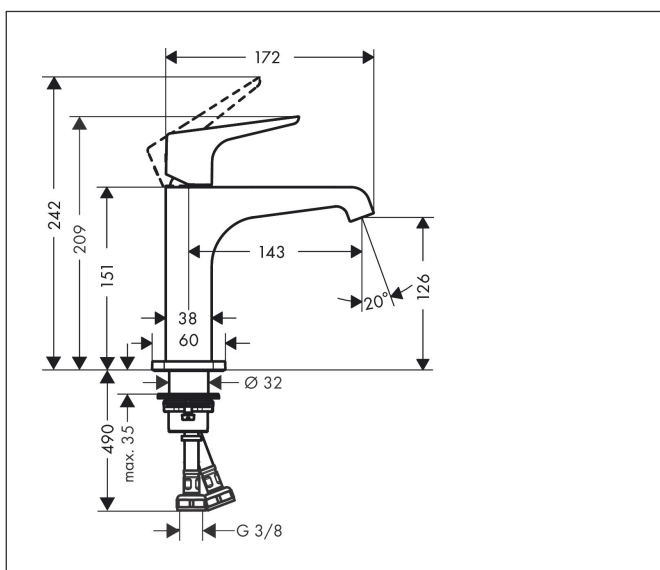

Merk	AXOR
Artikelnaam	AXOR Citterio E ééngreeps wastafelmengkraan 130 met rechte greep en PushOpen afvoerplug
Art.nr.	36111670
Oppervlakte	Mat zwart
Netto prijs	656,67 EUR

Product foto

Kenmerken

- ComfortZone: 130
- voorsprong uitloop 143 mm
- uitloophoogte: 126 mm
- greepvariant: rechte greep
- straalsoort: laminaire straal
- maximale doorstroomhoeveelheid bij 3 bar: 5 l/min
- keramisch kardoes
- zonder wastegarnituur, met afvoerplug (art.nr. 50001)
- EU taxonomie: max 6l/min - draagt substantieel bij aan duurzaamheid

Maat tekeningen

Technologie

Certificaat

Merk AXOR
Artikelnaam **AXOR Citterio E** ééngreeps wastafelmengkraan 130 met rechte greep en PushOpen afvoerplug
Art.nr. 36111670
Oppervlakte Mat zwart
Netto prijs 656,67 EUR

Stroomschema

Merk	AXOR
Artikelnaam	AXOR Citterio E ééngreeps wastafelmengkraan 130 met rechte greep en PushOpen afvoerplug
Art.nr.	36111670
Oppervlakte	Mat zwart
Netto prijs	656,67 EUR

Explosietekening voor bouwjaar: >07/22

Merk	AXOR
Artikelnaam	AXOR Citterio E ééngreeps wastafelmengkraan 130 met rechte greep en PushOpen afvoerplug
Art.nr.	36111670
Oppervlakte	Mat zwart
Netto prijs	656,67 EUR

Onderdelen voor bouwjaar: >07/22