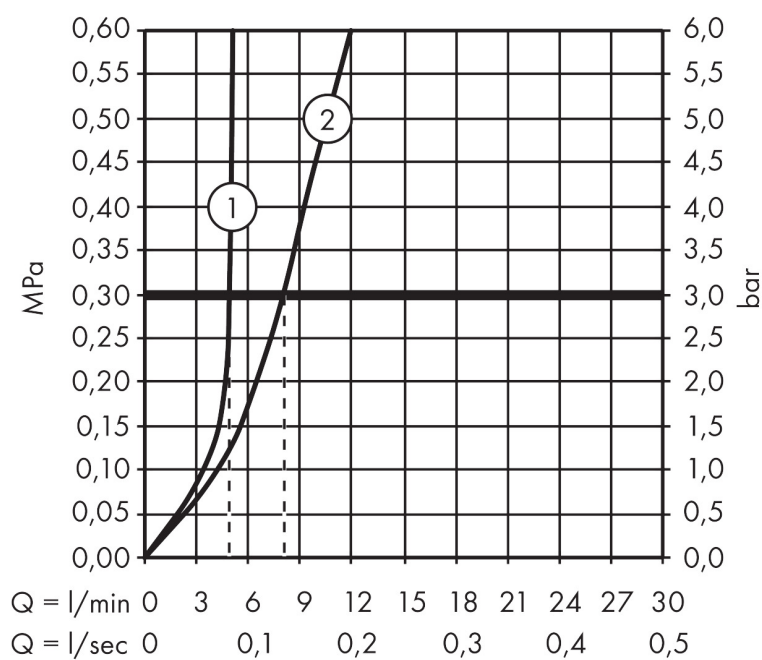

Merk AXOR
Artikelnaam **AXOR Citterio E** ééngreeps wastafelmengkraan 130 met rechte greep en PushOpen afvoerplug
Art.nr. 36111670
Oppervlakte Mat zwart
Netto prijs 656,67 EUR

Stroomschema