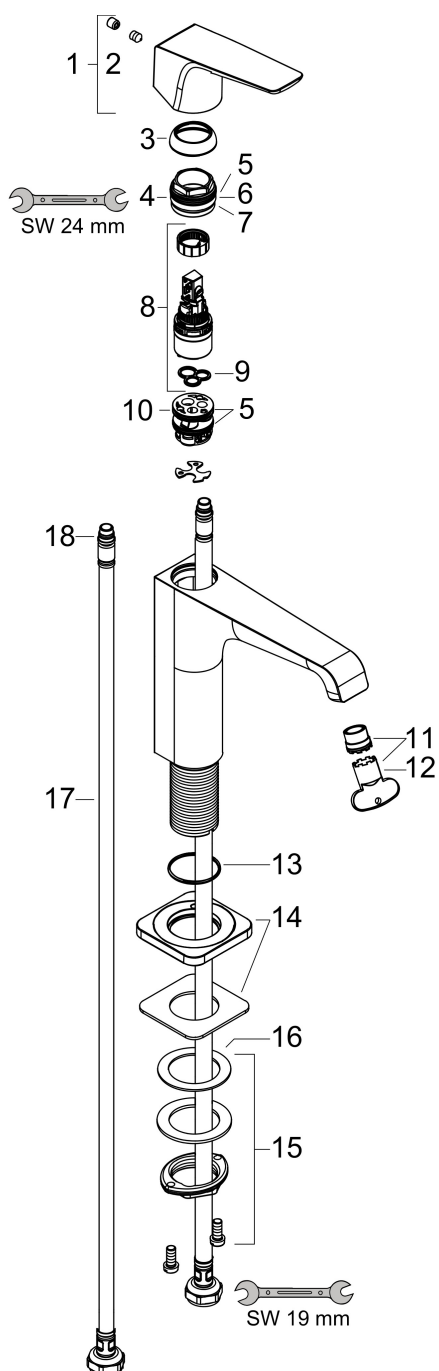

Merk	AXOR
Artikelnaam	AXOR Citterio E ééngreeps wastafelmengkraan 130 met rechte greep en PushOpen afvoerplug
Art.nr.	36111670
Oppervlakte	Mat zwart
Netto prijs	656,67 EUR

Product foto

Kenmerken

- ComfortZone: 130
- voorsprong uitloop 143 mm
- uitloophoogte: 126 mm
- greepvariant: rechte greep
- straalsoort: laminaire straal
- maximale doorstroomhoeveelheid bij 3 bar: 5 l/min
- keramisch kardoes
- zonder wastegarnituur, met afvoerplug (art.nr. 50001)
- EU taxonomie: max 6l/min - draagt substantieel bij aan duurzaamheid

Maat tekeningen

Technologie

Certificaat

Merk AXOR
Artikelnaam **AXOR Citterio E** ééngreeps wastafelmengkraan 130 met rechte greep en PushOpen afvoerplug
Art.nr. 36111670
Oppervlakte Mat zwart
Netto prijs 656,67 EUR

Stroomschema

Merk	AXOR
Artikelnaam	AXOR Citterio E ééngreeps wastafelmengkraan 130 met rechte greep en PushOpen afvoerplug
Art.nr.	36111670
Oppervlakte	Mat zwart
Netto prijs	656,67 EUR

Explosietekening voor bouwjaar: >07/22

Merk	AXOR
Artikelnaam	AXOR Citterio E ééngreeps wastafelmengkraan 130 met rechte greep en PushOpen afvoerplug
Art.nr.	36111670
Oppervlakte	Mat zwart
Netto prijs	656,67 EUR

Onderdelen voor bouwjaar: >07/22