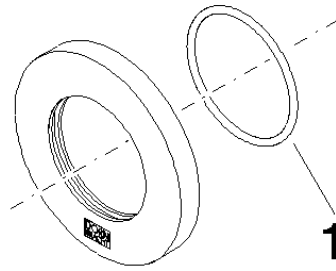

Rosette DB Logo Ø 78 x Ø 45,7 x 9 mm - Champagne gebürstet (22kt Gold)

90 27 66 009 00

Rosette DB Logo Ø 78 x Ø 45,7 x 9 mm - Champagne gebürstet (22kt Gold)

90 27 66 009 00

Rosette DB Logo Ø 78 x Ø 45,7 x 9 mm - Champagne gebürstet (22kt Gold)

90 27 66 009 00

Rosette DB Logo Ø 78 x Ø 45,7 x 9 mm - Champagne gebürstet (22kt Gold)

90 27 66 009 00

Rosette DB Logo Ø 78 x Ø 45,7 x 9 mm - Champagne gebürstet (22kt Gold)

90 27 66 009 00

Ersatzteilstückliste

Nr.	Artikelnummer	Benennung	Verbaumenge	Lieferzeit
	90 14 10 049 00 90	O-Ring 45,69 x 2,62 mm -	1	2