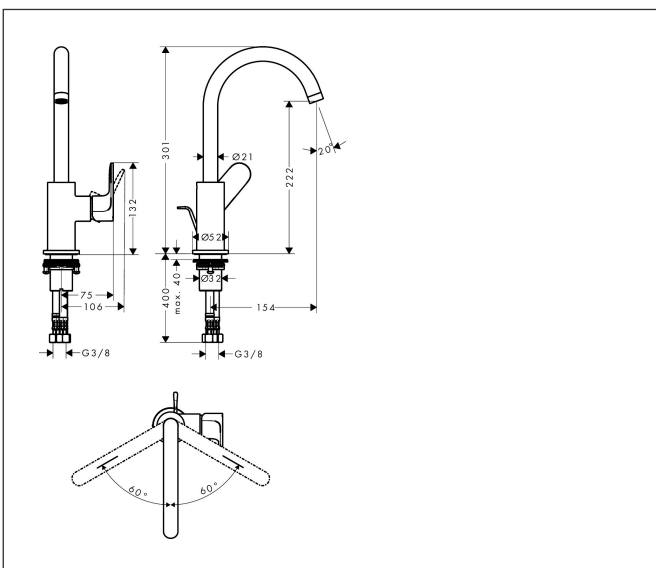

Merk	hansgrohe
Artikelnaam	Rebris S ééngreeps wastafelmengkraan 210 met draaibare uitloop en trekwaste
Art.nr.	72536000
Oppervlakte	chrom
Netto prijs	169,82 EUR

Product foto

Kenmerken

- ComfortZone: grote bewegingsvrijheid bij het handenwassen dankzij ComfortZone 210
- voorsprong uitloop 154 mm
- uitloophoogte: 222 mm
- greepvariant: rechte greep
- met draaibare uitloop
- draaibereik met draaibare uitloop van 120° voor meer bewegingsvrijheid
- straalsoort: normale straal
- maximale doorstroomhoeveelheid bij 3 bar: 5 l/min
- keramisch kardoes
- pop-up afvoergarnituur G 1 1/4
- materiaal afvoergarnituur: synthetisch
- EU taxonomie: max 6l/min - draagt substantieel bij aan duurzaamheid

Maat tekeningen

Technologie

Certificaat

Merk hansgrohe
 Artikelnaam **Rebris S** ééngreeps wastafelmengkraan 210 met draaibare uitloop en trekwaste
 Art.nr. 72536000
 Oppervlakte chroom
 Netto prijs 169,82 EUR

Stroomschema

Merk	hansgrohe
Artikelnaam	Rebris S ééngreeps wastafelmengkraan 210 met draibare uitloop en trekwaste
Art.nr.	72536000
Oppervlakte	chrom
Netto prijs	169,82 EUR

Explosietekening voor bouwjaar: >06/22