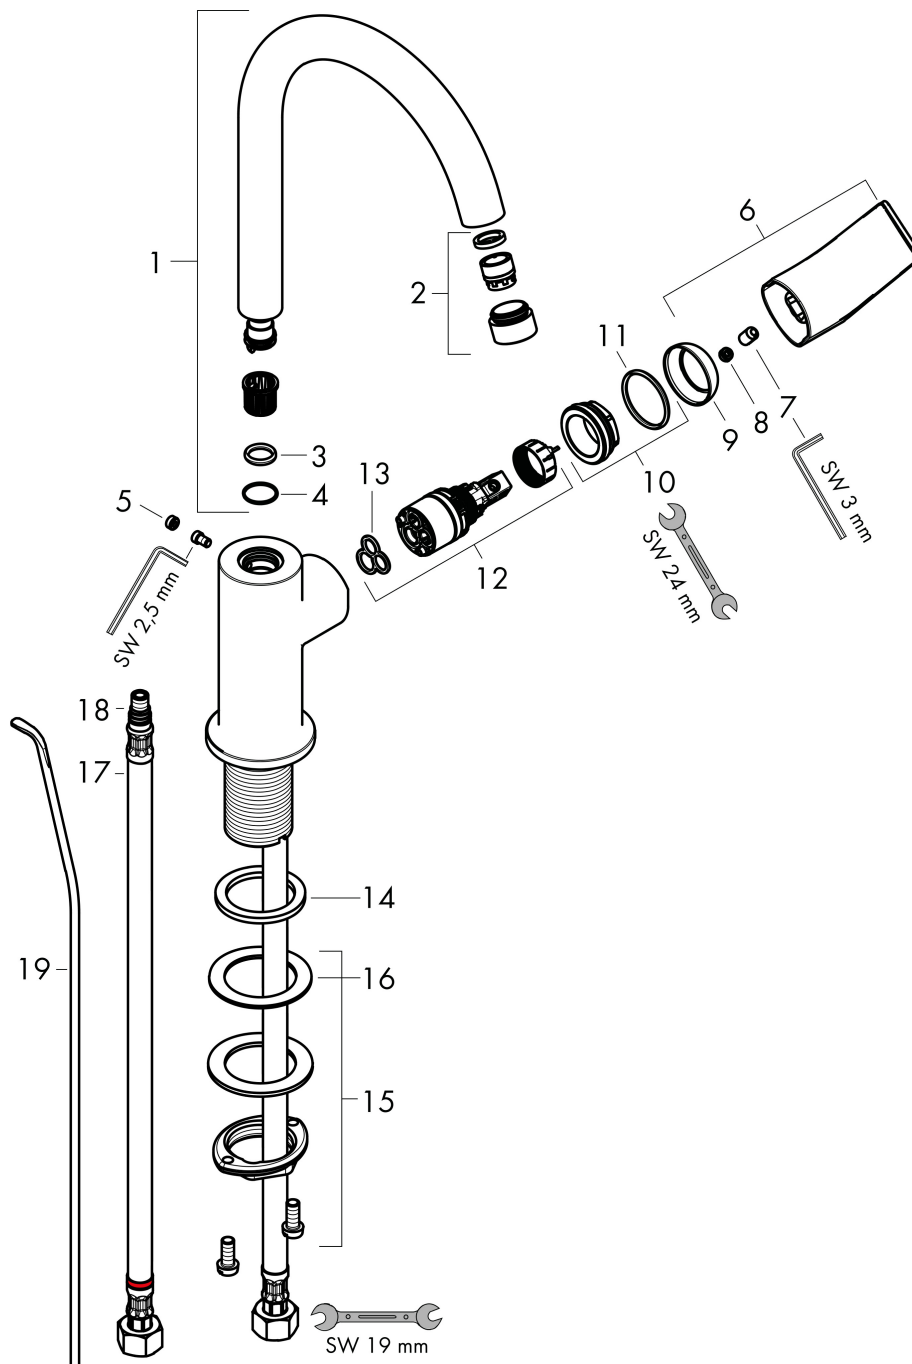

Maat tekeningen

Technologie

Certificaat

Merk hansgrohe
 Artikelnaam **Rebris S** ééngreeps wastafelmengkraan 210 met draaibare uitloop en trekwaste
 Art.nr. 72536000
 Oppervlakte chroom
 Netto prijs 169,82 EUR

Stroomschema

Merk	hansgrohe
Artikelnaam	Rebris S ééngreeps wastafelmengkraan 210 met draibare uitloop en trekwaste
Art.nr.	72536000
Oppervlakte	chrom
Netto prijs	169,82 EUR

Explosietekening voor bouwjaar: >06/22

Merk	hansgrohe
Artikelnaam	Rebris S ééngreeps wastafelmengkraan 210 met draaibare uitloop en trekwaste
Art.nr.	72536000
Oppervlakte	chrom
Netto prijs	169,82 EUR

Onderdelen voor bouwjaar: >06/22

Pos	Beschrijving	Art.nr.	Prijs
1	uitloop compl.	95494000	78,40
2	perlator M18x1 (5 l/min)	95387000	32,70
3	O-ring 11x2	98127000	3,00
4	O-ring 13x1	98386000	3,00
5	greepstop	95181000	3,00
6	greep	94646000	40,60
7	inbusschroef M6x10 DIN 916	96029000	3,00
8	greepstop	95704000	3,00
9	afdekkap	95493000	16,60
10	moer	95178000	32,70
11	O-ring 24x2	98388000	3,00
12	kardoes compl.	95973001	64,30
13	dichting	98865000	25,70
14	vlakdichting	98749000	4,80
15	schachtbevestigingsset compl. (Ø 32)	13961000	20,40
16	stelring	97548000	3,00
17	aansluitslang 450 mm M8x0,75 G3/8	97206000	25,70
18	O-ring 7x1,5	98422000	3,00
19	trekstang	96657000	10,40
a	afvoergarnituur	92168000	32,70
b	schachtverlenging	13898000	64,30