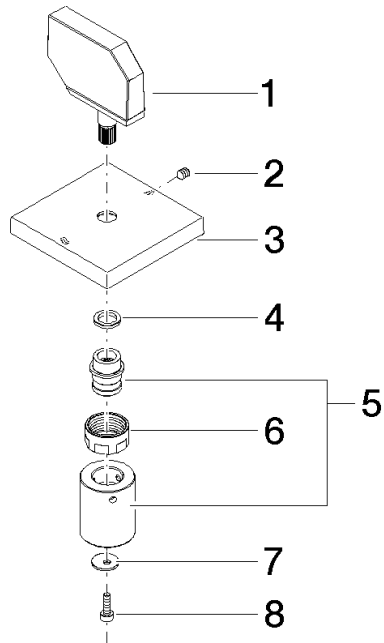

Zubehör - Chrom

90 20 70 062 94

Zubehör - Chrom

90 20 70 062 94

Zubehör - Chrom

90 20 70 062 94

Zubehör - Chrom

90 20 70 062 94

Produktversion ab 7/1/2022

Zubehör - Chrom

90 20 70 062 94

Ersatzteilstückliste

Produktversion ab 7/1/2022

Nr.	Artikelnummer	Benennung	Verbaumenge	Lieferzeit
	04 20 70 062 90-00	Zubehör - Chrom	8	10