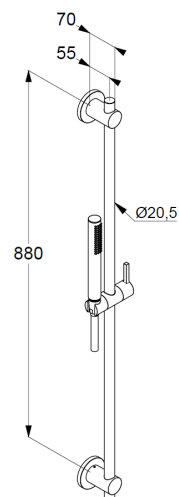

## Technische Daten/ Technical Data

KLUDI NOVA FONTE

Brause-Set 1 S

DN 15

Stil: Puristic

Artikel- Nr.: 2084039-15

Oberfläche:

39 mattschwarz

Anschlussgewinde G1/2

Siebichtung

Brauseschlauch

kunststoffummantelt

mit Metalleffekt

mit konischen Müttern

verdrehicher

G1/2 x G1/2 x 1600mm

Wandstange 900mm

höhenverstellbare Handbrausehalterung

mit Befestigungsmaterial

zur starren Wandmontage

Produktabbildung/ Product picture

Maßzeichnung/ Dimensional drawing

Durchfluss/ Flow rate