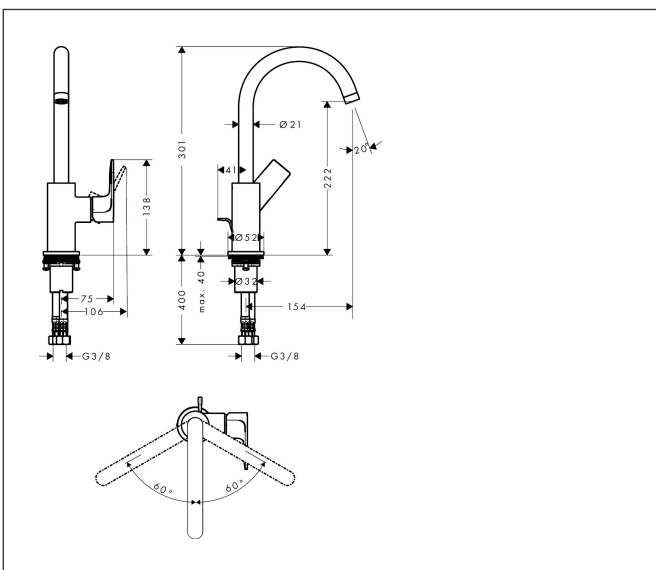

Merk hansgrohe  
 Artikelnaam **Rebris E** ééngreeps wastafelmengkraan 210 met draaibare uitloop en trekwaste  
 Art.nr. 72576670  
 Oppervlakte Mat zwart  
 Netto prijs 256,04 EUR

## Kenmerken

- ComfortZone: grote bewegingsvrijheid bij het handenwassen dankzij ComfortZone 210
- voorsprong uitloop 154 mm
- uitloophoogte: 222 mm
- greepvariant: rechte greep
- met draaibare uitloop
- draaibereik met draaibare uitloop van 120° voor meer bewegingsvrijheid
- straalsoort: normale straal
- maximale doorstroomhoeveelheid bij 3 bar: 5 l/min
- keramisch kardoos
- pop-up afvoergarnituur G 1 1/4
- materiaal afvoergarnituur: synthetisch
- EU taxonomie: max 6l/min - draagt substantieel bij aan duurzaamheid

## Maat tekeningen

## Stroomschema

Merk	hansgrohe
Artikelnaam	<b>Rebris E</b> ééngreeps wastafelmengkraan 210 met draaibare uitloop en trekwaste
Art.nr.	72576670
Oppervlakte	Mat zwart
Netto prijs	256,04 EUR