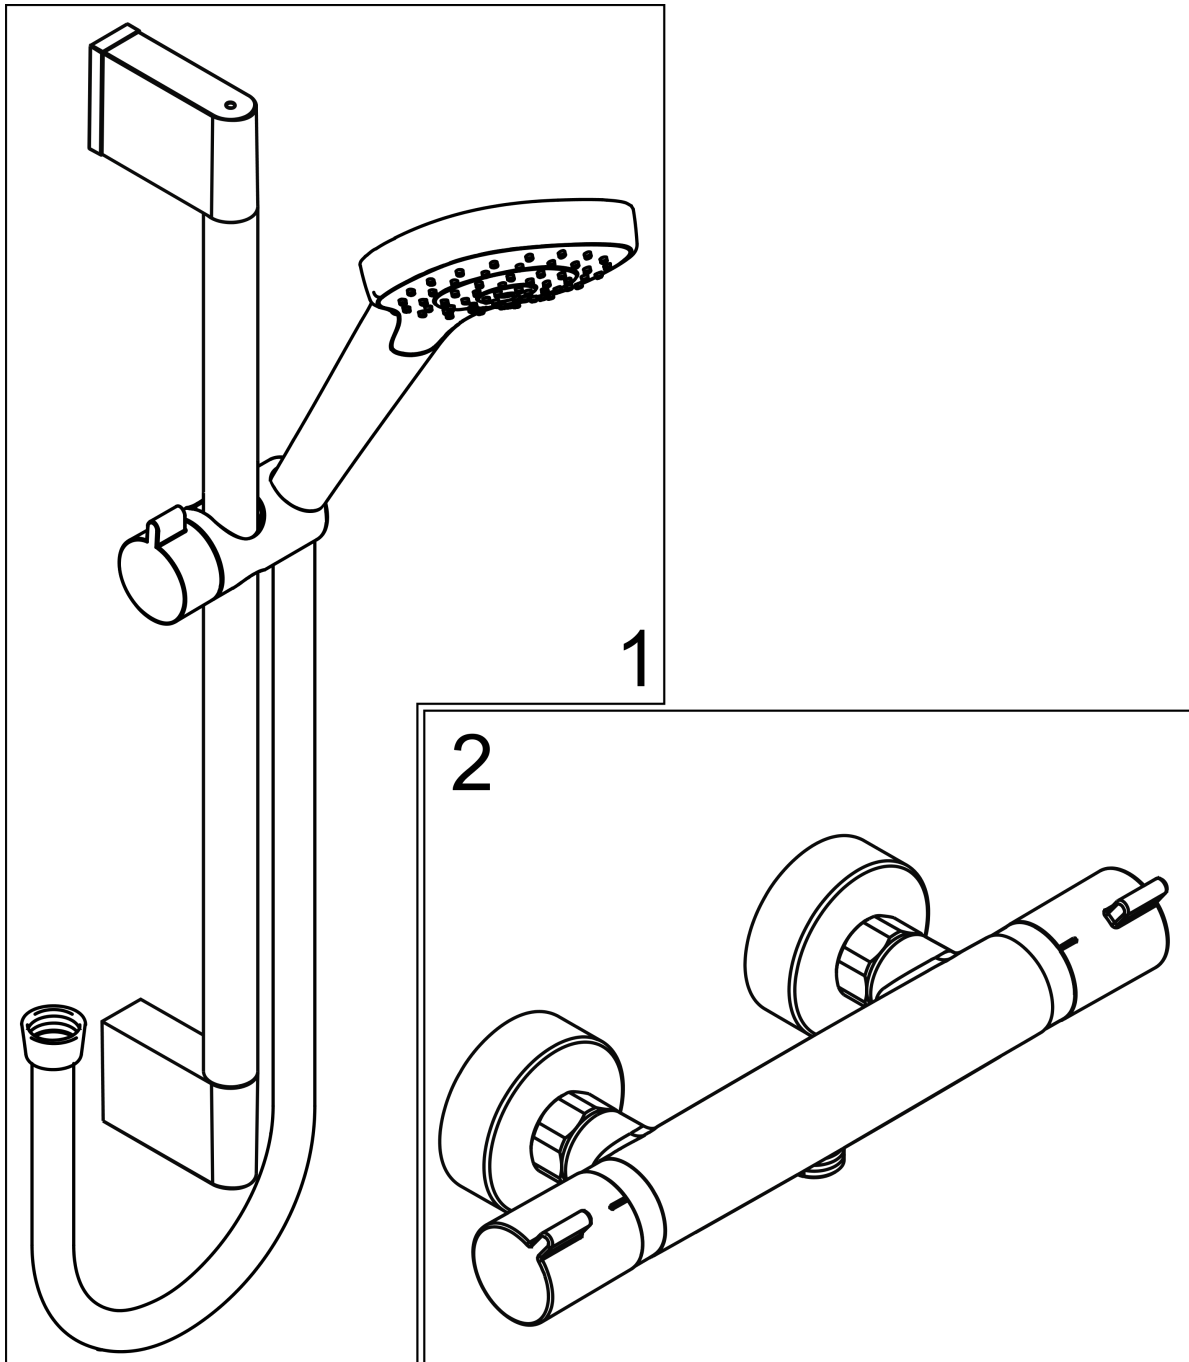

Croma Select S
renovatieset 65 cm met Comfort thermostaat
 Finish: **wit/chroom** Artikelnummer: **27013400**

Beschrijving

- bestaat uit: handdouche, douchethermostaat, douchestang, schuifstuk, doucheslang
- straalplaatoppervlak: 110 mm
- straalsoort hoofddouche: Rain, IntenseRain, TurboRain
- minimale bedrijfsdruk: 1 bar
- maximale bedrijfsdruk: 6 bar
- handige straalkeuze via Select-knop
- thermostaat: Ecostat Comfort
- EcoStop-knop begrenst het waterverbruik op 10 l/min
- veiligheidsblokkering bij 40°C
- intrinsiek veilig tegen terugstroming
- profielbuis: ronde
- diameter glijstang: 22 mm
- buislengte: 669 mm
- traploos in hoogte verstelbaar
- wandhouders gemaakt van kunststof
- draaikoppeling voorkomt dat de slang in de knoop raakt
- hellingshoek handdouchehouder kan worden aangepast met 45°

Doorstroomdiagram

De verbruikswaarden werden in overeenstemming met de praktijk met de bijbehorende armaturen (thermostaat/mengkraan/inbouwventiel) gemeten.

Croma Select S
renovatieset 65 cm met Comfort thermostaat
 Finish: wit/chroom Artikelnummer: 27013400

Inbouwvoorbeeld

Croma Select S
renovatieset 65 cm met Comfort thermostaat
 Finish: wit/chroom Artikelnummer: 27013400

Explosietekening

Bouwjaar: >10/14

Croma Select S
renovatieset 65 cm met Comfort thermostaat
 Finish: **wit/chroom** Artikelnummer: **27013400**