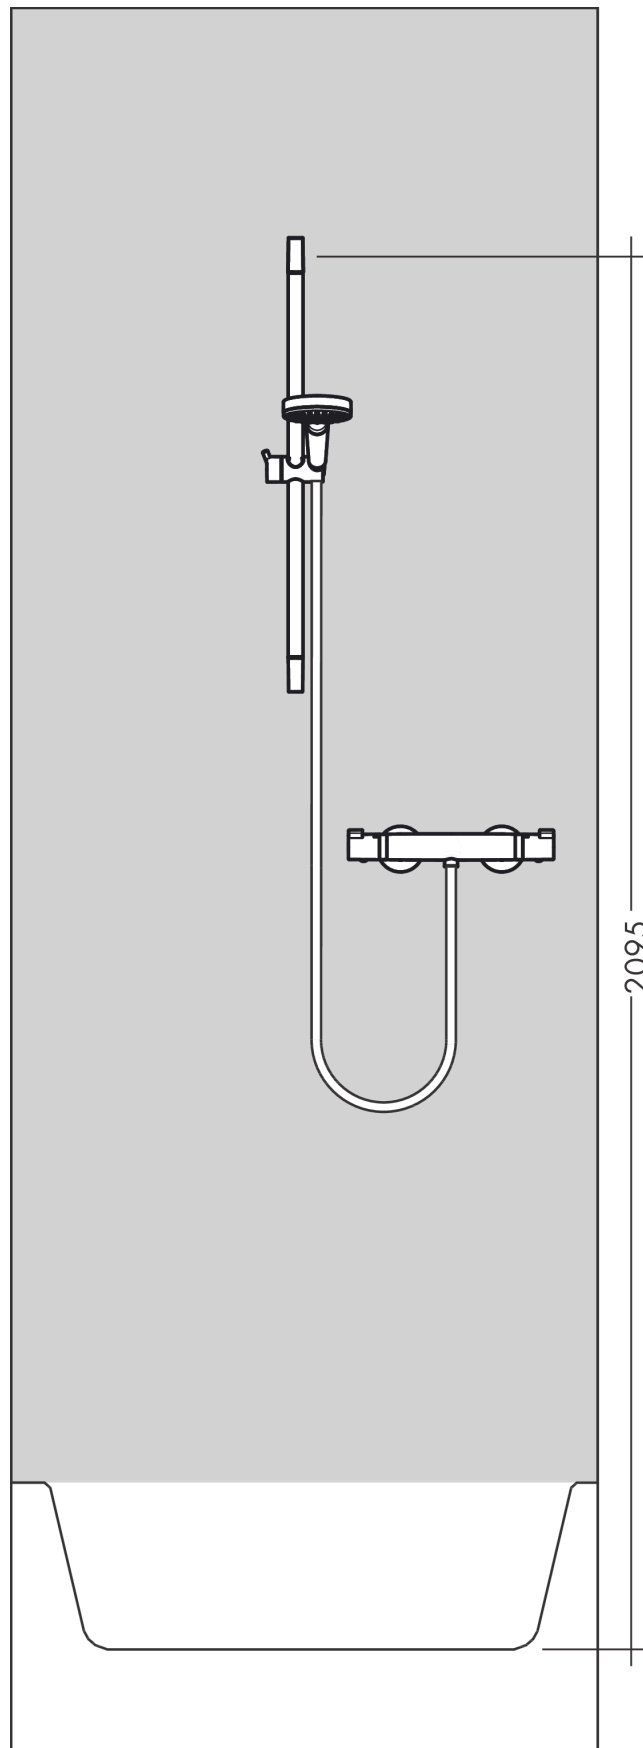

Croma Select S
renovatieset 65 cm met Comfort thermostaat
 Finish: **wit/chroom** Artikelnummer: **27013400**

Beschrijving

- bestaat uit: handdouche, douchethermostaat, douchestang, schuifstuk, doucheslang
- straalplaatoppervlak: 110 mm
- straalsoort hoofddouche: Rain, IntenseRain, TurboRain
- minimale bedrijfsdruk: 1 bar
- maximale bedrijfsdruk: 6 bar
- handige straalkeuze via Select-knop
- thermostaat: Ecostat Comfort
- EcoStop-knop begrenst het waterverbruik op 10 l/min
- veiligheidsblokkering bij 40°C
- intrinsiek veilig tegen terugstroming
- profielbuis: ronde
- diameter glijstang: 22 mm
- buislengte: 669 mm
- traploos in hoogte verstelbaar
- wandhouders gemaakt van kunststof
- draaikoppeling voorkomt dat de slang in de knoop raakt
- hellingshoek handdouchehouder kan worden aangepast met 45°

Artikeldetails

| | |
|--|----------|
| Vrijblijvende advies verkoopprijs excl. BTW | 349,60 € |
| Vrijblijvende advies verkoopprijs incl. BTW | 423,02 € |

Technologie

Productfoto

Maattekening

Croma Select S
renovatieset 65 cm met Comfort thermostaat
 Finish: wit/chroom Artikelnummer: 27013400

Doorstroomdiagram

De verbruikswaarden werden in overeenstemming met de praktijk met de bijbehorende armaturen (thermostaat/mengkraan/inbouwventiel) gemeten.

Croma Select S
renovatieset 65 cm met Comfort thermostaat
 Finish: wit/chroom Artikelnummer: 27013400

Inbouwvoorbeeld

Croma Select S
renovatieset 65 cm met Comfort thermostaat
 Finish: wit/chroom Artikelnummer: 27013400

Explosietekening

Bouwjaar: >10/14

Croma Select S
renovatieset 65 cm met Comfort thermostaat
 Finish: **wit/chroom** Artikelnummer: **27013400**