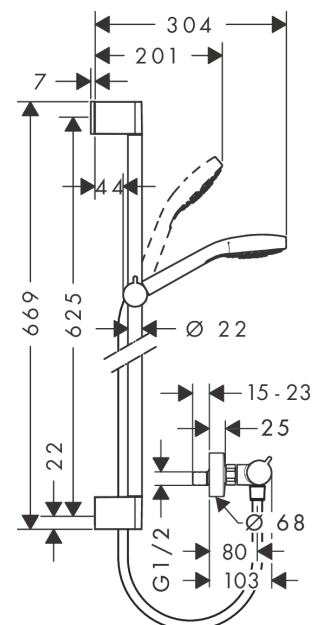

Croma Select S
renovatieset 65 cm met Comfort thermostaat
 Finish: **wit/chroom** Artikelnummer: **27013400**

Beschrijving

- bestaat uit: handdouche, douchethermostaat, douchestang, schuifstuk, doucheslang
- straalplaatoppervlak: 110 mm
- straalsoort hoofddouche: Rain, IntenseRain, TurboRain
- minimale bedrijfsdruk: 1 bar
- maximale bedrijfsdruk: 6 bar
- handige straalkeuze via Select-knop
- thermostaat: Ecostat Comfort
- EcoStop-knop begrenst het waterverbruik op 10 l/min
- veiligheidsblokkering bij 40°C
- intrinsiek veilig tegen terugstroming
- profielbuis: ronde
- diameter glijstang: 22 mm
- buislengte: 669 mm
- traploos in hoogte verstelbaar
- wandhouders gemaakt van kunststof
- draaikoppeling voorkomt dat de slang in de knoop raakt
- hellingshoek handdouchehouder kan worden aangepast met 45°

Artikeldetails

| | |
|--|----------|
| Vrijblijvende advies verkoopprijs excl. BTW | 349,60 € |
| Vrijblijvende advies verkoopprijs incl. BTW | 423,02 € |

Technologie

Productfoto

Maattekening

Croma Select S
renovatieset 65 cm met Comfort thermostaat
 Finish: wit/chroom Artikelnummer: 27013400

Doorstroomdiagram

De verbruikswaarden werden in overeenstemming met de praktijk met de bijbehorende armaturen (thermostaat/mengkraan/inbouwventiel) gemeten.

Croma Select S
renovatieset 65 cm met Comfort thermostaat
 Finish: wit/chroom Artikelnummer: 27013400

Inbouwvoorbeeld

Croma Select S
renovatieset 65 cm met Comfort thermostaat
 Finish: wit/chroom Artikelnummer: 27013400

Explosietekening

Bouwjaar: >10/14

Croma Select S
renovatieset 65 cm met Comfort thermostaat
 Finish: **wit/chroom** Artikelnummer: **27013400**