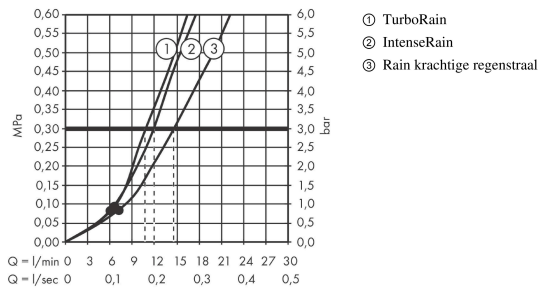

Croma Select S
renovatieset 65 cm met Comfort thermostaat
 Finish: **wit/chroom** Artikelnummer: **27013400**

Beschrijving

- bestaat uit: handdouche, douchethermostaat, douchestang, schuifstuk, doucheslang
- straalplaatoppervlak: 110 mm
- straalsoort hoofddouche: Rain, IntenseRain, TurboRain
- minimale bedrijfsdruk: 1 bar
- maximale bedrijfsdruk: 6 bar
- handige straalkeuze via Select-knop
- thermostaat: Ecostat Comfort
- EcoStop-knop begrenst het waterverbruik op 10 l/min
- veiligheidsblokkering bij 40°C
- intrinsiek veilig tegen terugstroming
- profielbuis: ronde
- diameter glijstang: 22 mm
- buislengte: 669 mm
- traploos in hoogte verstelbaar
- wandhouders gemaakt van kunststof
- draaikoppeling voorkomt dat de slang in de knoop raakt
- hellingshoek handdouchehouder kan worden aangepast met 45°

Artikeldetails

| | |
|--|----------|
| Vrijblijvende advies verkoopprijs excl. BTW | 349,60 € |
| Vrijblijvende advies verkoopprijs incl. BTW | 423,02 € |

Technologie

Productfoto

Maattekening

Croma Select S
renovatieset 65 cm met Comfort thermostaat
 Finish: wit/chroom Artikelnummer: 27013400

Doorstroomdiagram

De verbruikswaarden werden in overeenstemming met de praktijk met de bijbehorende armaturen (thermostaat/mengkraan/inbouwventiel) gemeten.

Croma Select S
renovatieset 65 cm met Comfort thermostaat
 Finish: wit/chroom Artikelnummer: 27013400