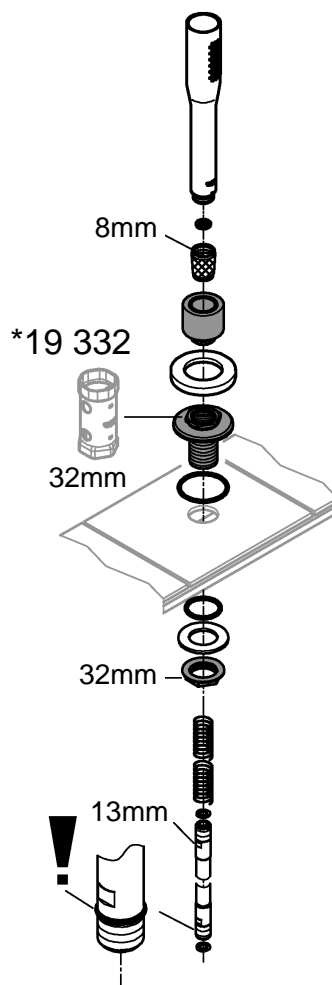

°F

max. 158°F
140°F

32mm
*19 332

1

2

3

4

5

6

7a

7b

*19 332

32mm

Pure Freude an Wasser

GROHE
WAVES

D