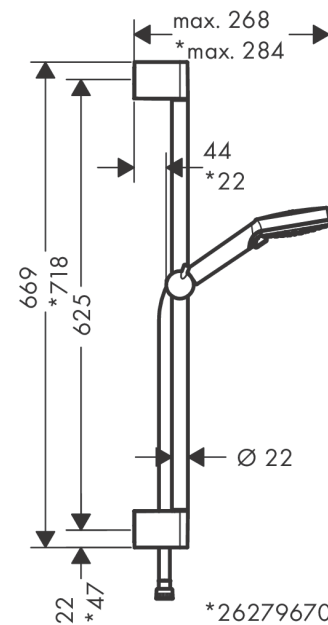

Vernis Blend
doucheset EcoSmart met Crometta glijstang 65 cm
 Finish: **chrom** Artikelnummer: **26279000**

Beschrijving

- bestaat uit: handdouche, douchestang, doucheslang, schuifstuk
- diameter handdouche 100 mm
- Rain, IntenseRain
- wisselen straalsoort door draaien straalplaat
- traploos in hoogte verstelbaar
- wandhouders gemaakt van kunststof
- profielbuis: ronde
- buislengte: 669 mm
- diameter glijstang: 22 mm
- boorafstand: 625 mm
- doucheslang met conische moer aan beide uiteinden
- EU taxonomie: max. 8l/min

Artikeldetails

Vrijblijvende advies verkoopprijs excl. BTW	54,15 €
Vrijblijvende advies verkoopprijs incl. BTW	65,52 €

Technologie

Productfoto

Maattekening

Doorstroombiagram