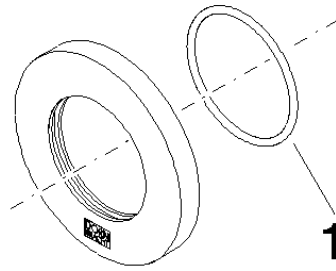

Rosette DB Logo Ø 78 x Ø 45,7 x 9 mm - Schwarz matt

90 27 66 009 00

Rosette DB Logo Ø 78 x Ø 45,7 x 9 mm - Schwarz matt

90 27 66 009 00

Rosette DB Logo Ø 78 x Ø 45,7 x 9 mm - Schwarz matt

90 27 66 009 00

Rosette DB Logo Ø 78 x Ø 45,7 x 9 mm - Schwarz matt

90 27 66 009 00

Rosette DB Logo Ø 78 x Ø 45,7 x 9 mm - Schwarz matt

90 27 66 009 00

Ersatzteilstückliste

Nr.	Artikelnummer	Benennung	Verbaumenge	Lieferzeit
	90 14 10 049 00 90	O-Ring 45,69 x 2,62 mm -	1	2