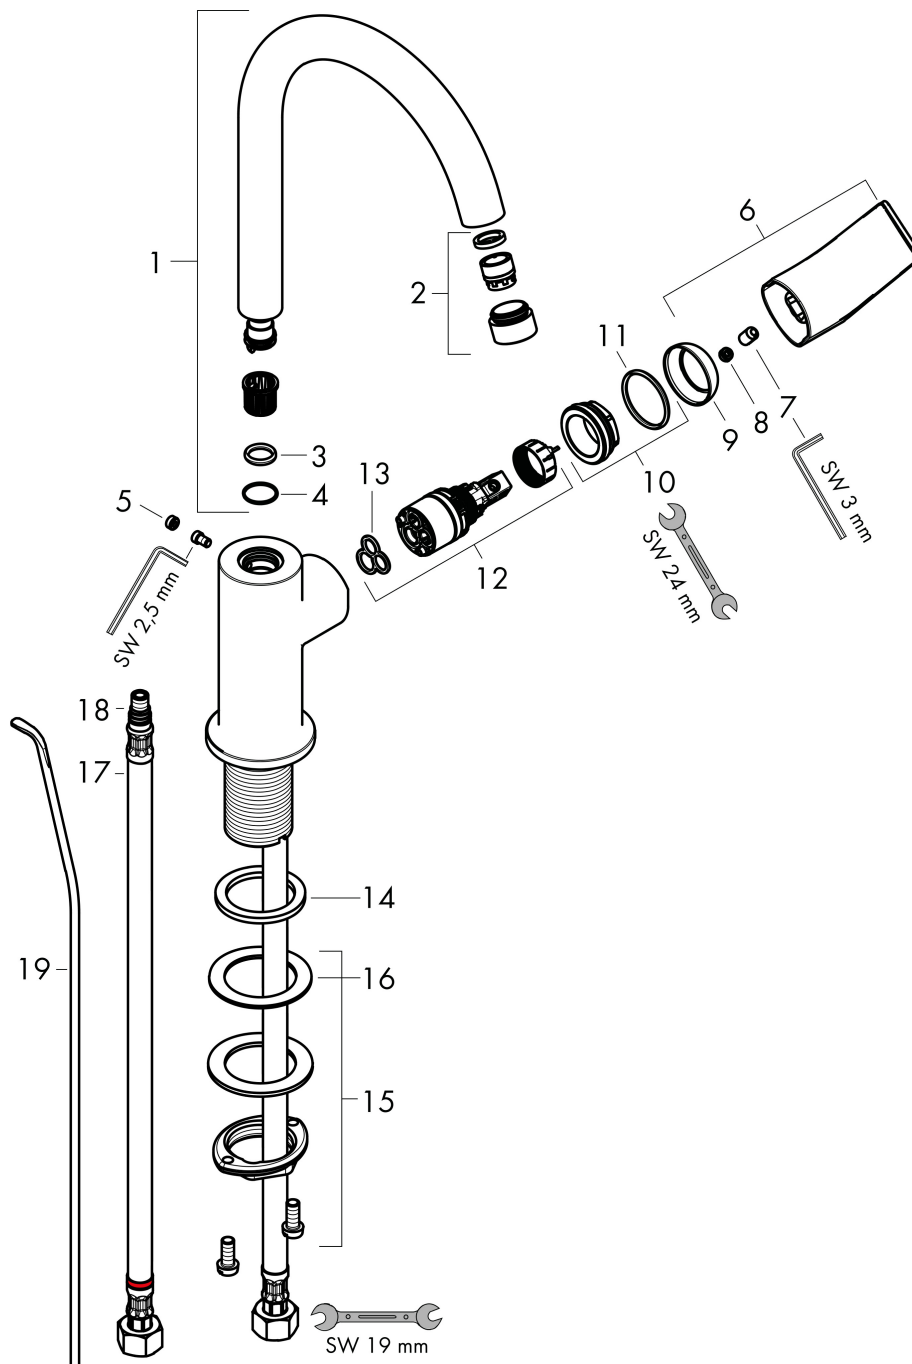

Maat tekeningen

Technologie

Certificaat

Merk hansgrohe
 Artikelnaam **Rebris S** ééngreeps wastafelmengkraan 210 met draaibare uitloop en trekwaste
 Art.nr. 72536670
 Oppervlakte Mat zwart
 Netto prijs 212,33 EUR

Stroomschema

Merk	hansgrohe
Artikelnaam	Rebris S ééngreeps wastafelmengkraan 210 met draibare uitloop en trekwaste
Art.nr.	72536670
Oppervlakte	Mat zwart
Netto prijs	212,33 EUR

Explosietekening voor bouwjaar: >06/22

Merk	hansgrohe
Artikelnaam	Rebris S ééngreeps wastafelmengkraan 210 met draaibare uitloop en trekwaste
Art.nr.	72536670
Oppervlakte	Mat zwart
Netto prijs	212,33 EUR

Onderdelen voor bouwjaar: >06/22

Pos	Beschrijving	Art.nr.	Prijs
1	uitloop compl.	95494670	117,60
2	perlator M18x1 (5 l/min)	95387670	49,10
3	O-ring 11x2	98127000	3,00
4	O-ring 13x1	98386000	3,00
5	greepstop	95181000	3,00
6	greep	94646670	60,90
7	inbusschroef M6x10 DIN 916	96029000	3,00
8	greepstop	95704000	3,00
9	afdekkap	95493670	24,90
10	moer	95178000	32,70
11	O-ring 24x2	98388000	3,00
12	kardoes compl.	95973001	64,30
13	dichting	98865000	25,70
14	vlakdichting	98749000	4,80
15	schachtbevestigingsset compl. (Ø 32)	13961000	20,40
16	stelring	97548000	3,00
17	schachtverlenging	13898000	64,30
18	aansluitslang 450 mm M8x0,75 G3/8	97206000	25,70
19	O-ring 7x1,5	98422000	3,00
20	trekstang	96657670	15,60
a	afvoergarnituur	94139670	137,30