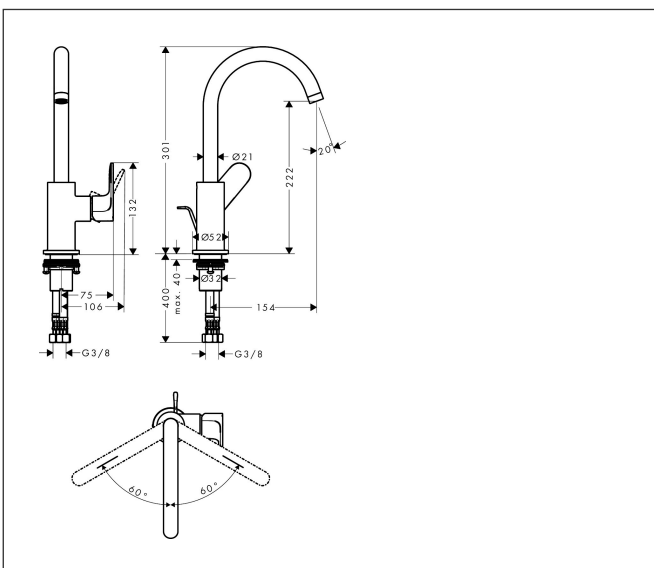

Merk hansgrohe
 Artikelnaam **Rebris S** ééngreeps wastafelmengkraan 210 met draaibare uitloop en trekwaste
 Art.nr. 72536670
 Oppervlakte Mat zwart
 Netto prijs 212,33 EUR

Product foto

Kenmerken

- ComfortZone: grote bewegingsvrijheid bij het handenwassen dankzij ComfortZone 210
- voorsprong uitloop 154 mm
- uitloophoogte: 222 mm
- greepvariant: rechte greep
- met draaibare uitloop
- draaibereik met draaibare uitloop van 120° voor meer bewegingsvrijheid
- straalsoort: normale straal
- maximale doorstroomhoeveelheid bij 3 bar: 5 l/min
- keramisch kardoes
- pop-up afvoergarnituur G 1 1/4
- materiaal afvoergarnituur: synthetisch
- EU taxonomie: max 6l/min - draagt substantieel bij aan duurzaamheid

Maat tekeningen

Technologie

Certificaat

Merk hansgrohe
 Artikelnaam **Rebris S** ééngreeps wastafelmengkraan 210 met draaibare uitloop en trekwaste
 Art.nr. 72536670
 Oppervlakte Mat zwart
 Netto prijs 212,33 EUR

Stroomschema

Merk	hansgrohe
Artikelnaam	Rebris S ééngreeps wastafelmengkraan 210 met draibare uitloop en trekwaste
Art.nr.	72536670
Oppervlakte	Mat zwart
Netto prijs	212,33 EUR

Explosietekening voor bouwjaar: >06/22