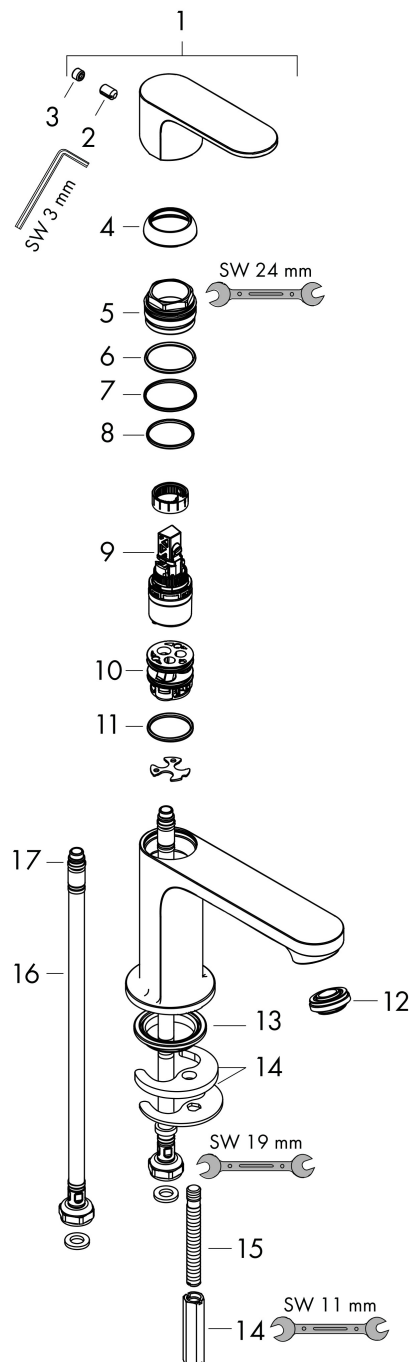

Merk hansgrohe
 Artikelnaam **Rebris S** ééngreeps wastafelmengkraan 110 CoolStart zonder afvoer
 Art.nr. 72520670
 Oppervlakte Mat zwart
 Netto prijs 144,44 EUR

Product foto

Kenmerken

- ComfortZone: 110
- voorsprong uitloop 133 mm
- uitloophoogte: 109 mm
- greepvariant: rechte greep
- vaste uitloop
- straalsoort: normale straal
- maximale doorstroomhoeveelheid bij 3 bar: 5 l/min
- keramisch kardoes
- koud water met de greep in de middenpositie, bespaart energie en kosten
- de perlator kan gemakkelijk worden verwijderd met behulp van een muntstuk en zonder gereedschap
- EU taxonomie: max 6l/min - draagt substantieel bij aan duurzaamheid

Maat tekeningen

Technologie

Certificaat

Merk hansgrohe
 Artikelnaam **Rebris S** ééngreeps wastafelmengkraan 110 CoolStart zonder afvoer
 Art.nr. 72520670
 Oppervlakte Mat zwart
 Netto prijs 144,44 EUR

Stroomschema

Merk	hansgrohe
Artikelnaam	Rebris S ééngreeps wastafelmengkraan 110 CoolStart zonder afvoer
Art.nr.	72520670
Oppervlakte	Mat zwart
Netto prijs	144,44 EUR

Explosietekening voor bouwjaar: >06/22

Merk hansgrohe
 Artikelnaam **Rebris S** ééngreeps wastafelmengkraan 110 CoolStart zonder afvoer
 Art.nr. 72520670
 Oppervlakte Mat zwart
 Netto prijs 144,44 EUR

Onderdelen voor bouwjaar: >06/22

Pos	Beschrijving	Art.nr.	Prijs
1	greep	94644670	60,90
2	inbusschroef M6x10 DIN 916	96029000	3,00
3	greepstop	95704610	4,50
4	afdekkap	98863670	60,90
5	moer	98864000	32,70
6	O-ring 24x2	98388000	3,00
7	O-ring 27x1,5	92527000	7,70
8	O-ring 25x1,5	98146000	4,80
9	kardoes compl.	95973001	64,30
10	kardoesadapter	95975000	7,70
11	O-ring 23x2	98398000	3,00
12	perlator M24x1 (5 l/min)	94364000	7,70
13	dichting Ø 42	98722000	4,80
14	schachtbevestigingsset compl.	96016000	25,70
15	schroef M8 x 68	97736000	4,80
16	aansluitslang 450 mm M8x0,75 G3/8	97206000	25,70
17	O-ring 6,6x1,6	93019000	3,00