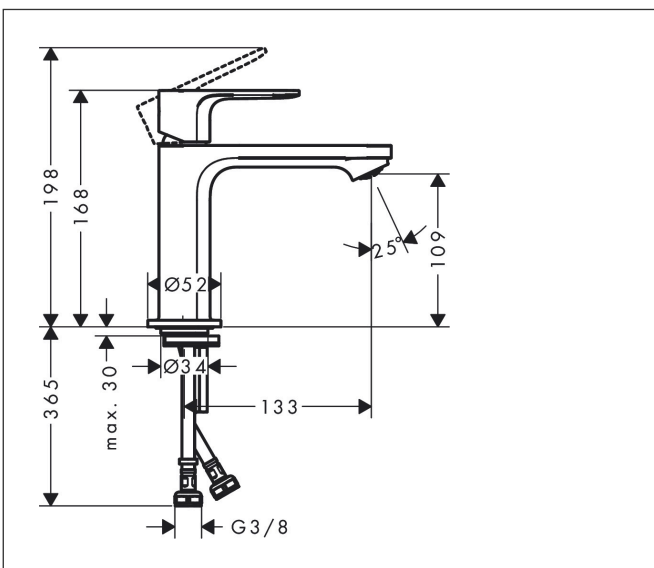

Merk hansgrohe
 Artikelnaam **Rebris S** ééngreeps wastafelmengkraan 110 CoolStart zonder afvoer
 Art.nr. 72520670
 Oppervlakte Mat zwart
 Netto prijs 144,44 EUR

Product foto

Kenmerken

- ComfortZone: 110
- voorsprong uitloop 133 mm
- uitloophoogte: 109 mm
- greepvariant: rechte greep
- vaste uitloop
- straalsoort: normale straal
- maximale doorstroomhoeveelheid bij 3 bar: 5 l/min
- keramisch kardoes
- koud water met de greep in de middenpositie, bespaart energie en kosten
- de perlator kan gemakkelijk worden verwijderd met behulp van een muntstuk en zonder gereedschap
- EU taxonomie: max 6l/min - draagt substantieel bij aan duurzaamheid

Maat tekeningen

Technologie

Certificaat

Merk hansgrohe
 Artikelnaam **Rebris S** ééngreeps wastafelmengkraan 110 CoolStart zonder afvoer
 Art.nr. 72520670
 Oppervlakte Mat zwart
 Netto prijs 144,44 EUR

Stroomschema

Merk	hansgrohe
Artikelnaam	Rebris S ééngreeps wastafelmengkraan 110 CoolStart zonder afvoer
Art.nr.	72520670
Oppervlakte	Mat zwart
Netto prijs	144,44 EUR

Explosietekening voor bouwjaar: >06/22

Merk hansgrohe
 Artikelnaam **Rebris S** ééngreeps wastafelmengkraan 110 CoolStart zonder afvoer
 Art.nr. 72520670
 Oppervlakte Mat zwart
 Netto prijs 144,44 EUR

Onderdelen voor bouwjaar: >06/22

Pos	Beschrijving	Art.nr.	Prijs
1	greep	94644670	60,90
2	inbusschroef M6x10 DIN 916	96029000	3,00
3	greepstop	95704610	4,50
4	afdekkap	98863670	60,90
5	moer	98864000	32,70
6	O-ring 24x2	98388000	3,00
7	O-ring 27x1,5	92527000	7,70
8	O-ring 25x1,5	98146000	4,80
9	kardoes compl.	95973001	64,30
10	kardoesadapter	95975000	7,70
11	O-ring 23x2	98398000	3,00
12	perlator M24x1 (5 l/min)	94364000	7,70
13	dichting Ø 42	98722000	4,80
14	schachtbevestigingsset compl.	96016000	25,70
15	schroef M8 x 68	97736000	4,80
16	aansluitslang 450 mm M8x0,75 G3/8	97206000	25,70
17	O-ring 6,6x1,6	93019000	3,00