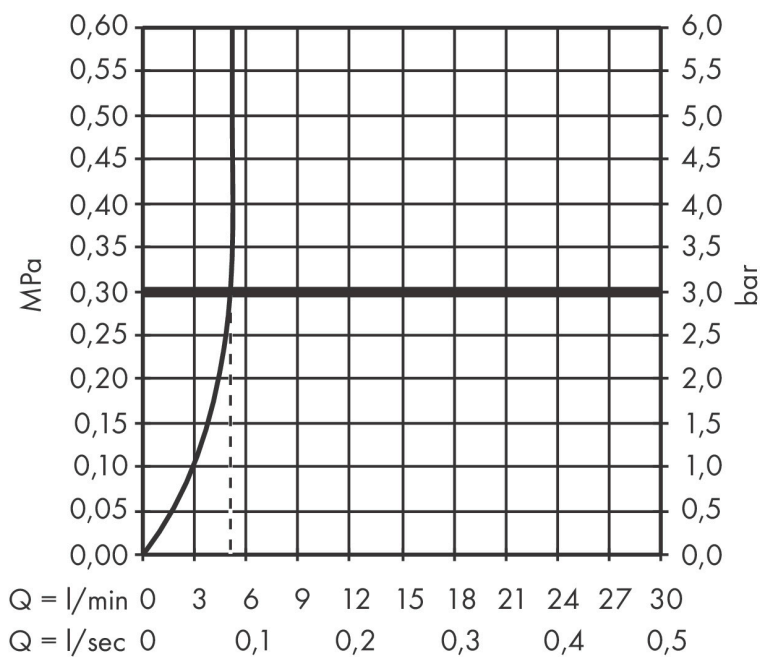

Merk hansgrohe
 Artikelnaam **Rebris S** ééngreeps wastafelmengkraan 110 CoolStart zonder afvoer
 Art.nr. 72520670
 Oppervlakte Mat zwart
 Netto prijs 144,44 EUR

Product foto

Kenmerken

- ComfortZone: 110
- voorsprong uitloop 133 mm
- uitloophoogte: 109 mm
- greepvariant: rechte greep
- vaste uitloop
- straalsoort: normale straal
- maximale doorstroomhoeveelheid bij 3 bar: 5 l/min
- keramisch kardoes
- koud water met de greep in de middenpositie, bespaart energie en kosten
- de perlator kan gemakkelijk worden verwijderd met behulp van een muntstuk en zonder gereedschap
- EU taxonomie: max 6l/min - draagt substantieel bij aan duurzaamheid

Maat tekeningen

Technologie

Certificaat

Merk hansgrohe
 Artikelnaam **Rebris S** ééngreeps wastafelmengkraan 110 CoolStart zonder afvoer
 Art.nr. 72520670
 Oppervlakte Mat zwart
 Netto prijs 144,44 EUR

Stroomschema

Merk	hansgrohe
Artikelnaam	Rebris S ééngreeps wastafelmengkraan 110 CoolStart zonder afvoer
Art.nr.	72520670
Oppervlakte	Mat zwart
Netto prijs	144,44 EUR

Explosietekening voor bouwjaar: >06/22

Merk hansgrohe
 Artikelnaam **Rebris S** ééngreeps wastafelmengkraan 110 CoolStart zonder afvoer
 Art.nr. 72520670
 Oppervlakte Mat zwart
 Netto prijs 144,44 EUR