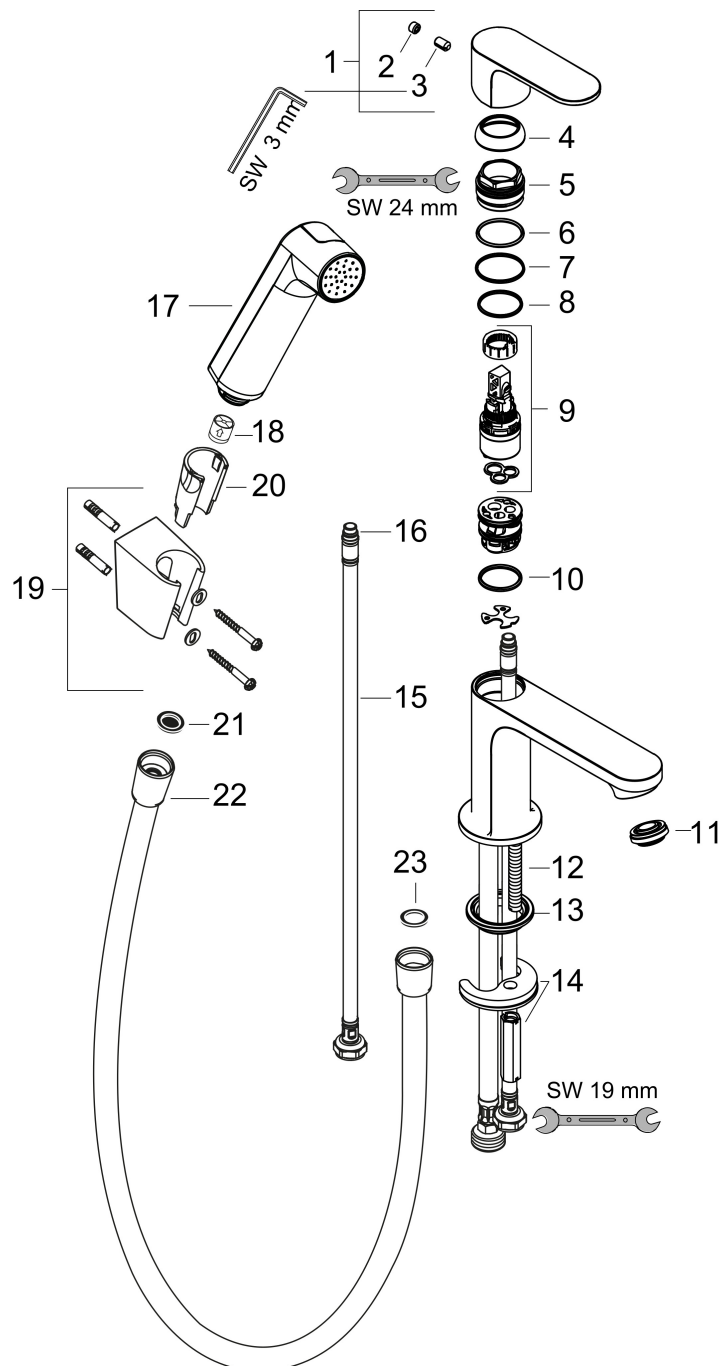

Merk	hansgrohe
Artikelnaam	Rebris S ééngreeps wastafelmengkraan 110 met bidette handdouche en doucheslang 160 cm zonder afvoer
Art.nr.	72215000
Oppervlakte	chrom
Netto prijs	161,73 EUR

Explosietekening voor bouwjaar: >06/25