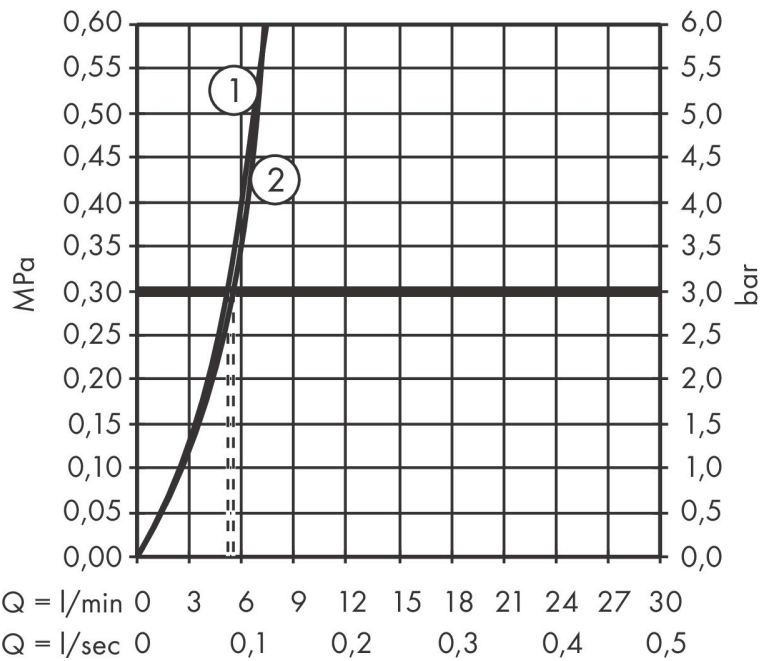

Merk hansgrohe
Artikelnaam **Rebris S** ééngreeps wastafelmengkraan 110 met bidette handdouche en
doucheslang 160 cm zonder afvoer
Art.nr. 72215000
Oppervlakte chroom
Netto prijs 161,73 EUR

Stroomschema