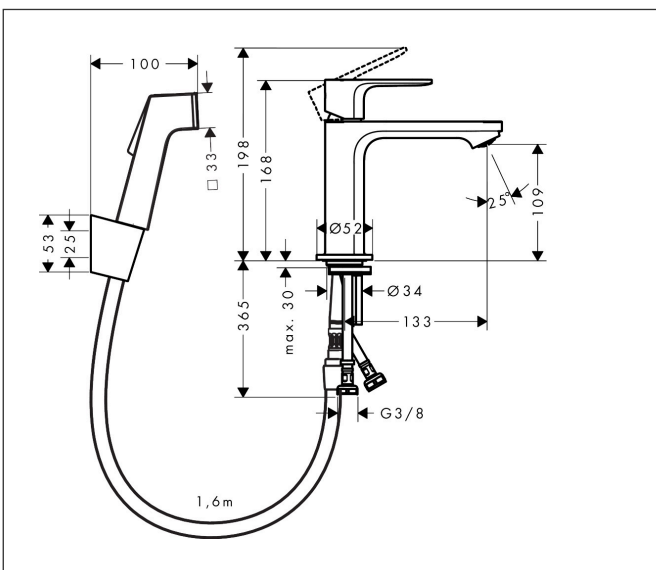

Merk	hansgrohe
Artikelnaam	<b>Rebris S</b> ééngreeps wastafelmengkraan 110 met bidette handdouche en doucheslang 160 cm zonder afvoer
Art.nr.	72215000
Oppervlakte	chrom
Netto prijs	161,73 EUR

## Kenmerken

- ComfortZone: 110
- voorsprong uitloop 133 mm
- uitloophoogte: 109 mm
- greepvariant: rechte greep
- straalsoort: normale straal
- bidet handdouche met douchestraal
- maximale doorstroomhoeveelheid bij 3 bar: 4,7 l/min
- keramisch kardoes
- de perlator kan gemakkelijk worden verwijderd met behulp van een muntstuk en zonder gereedschap
- EU taxonomie: max 6l/min - draagt substantieel bij aan duurzaamheid

## Maat tekeningen

## Stroomschema

Merk	hansgrohe
Artikelnaam	<b>Rebris S</b> ééngreeps wastafelmengkraan 110 met bidette handdouche en doucheslang 160 cm zonder afvoer
Art.nr.	72215000
Oppervlakte	chrom
Netto prijs	161,73 EUR