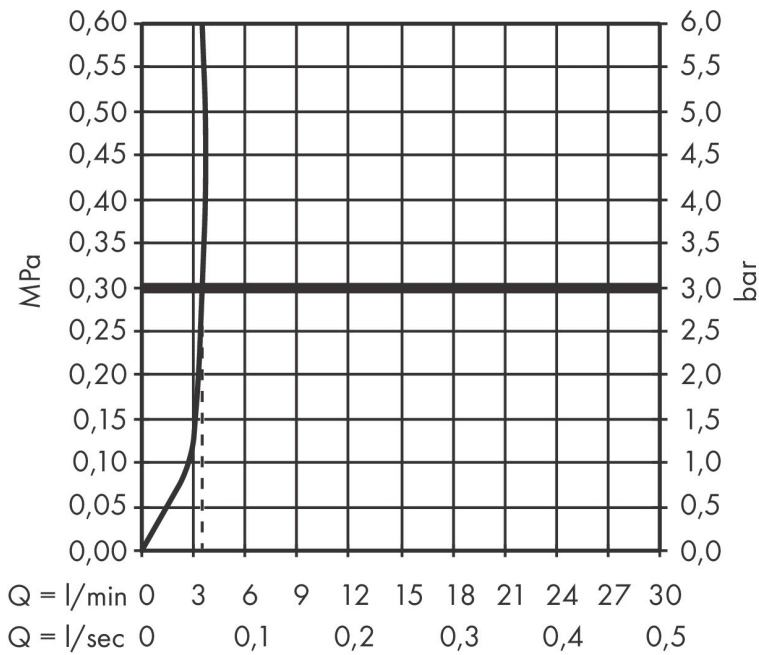

- ComfortZone: 240
- voorsprong uitloop 169 mm
- uitloophoogte: 242 mm
- greepvariant: rechte greep
- vaste uitloop
- straalsoort: normale straal
- maximale doorstroomhoeveelheid bij 3 bar: 4 l/min
- keramisch kardoes
- pop-up afvoergarnituur G 1 ¼
- materiaal afvoergarnituur: synthetisch
- koud water met de greep in de middenpositie, bespaart energie en kosten
- inclusief extra lange hefboomarm 340 mm
- de perlator kan gemakkelijk worden verwijderd met behulp van een muntstuk en zonder gereedschap
- EU taxonomie: max 6l/min - draagt substantieel bij aan duurzaamheid

Maat tekeningen

Technologie

Merk hansgrohe
 Artikelnaam **Rebris S** ééngreeps wastafelmengkraan 240 CoolStart EcoSmart+ voor
 waskommen met PopUp trekwapte
 Art.nr. 72590670
 Oppervlakte Mat zwart
 Netto prijs 235,45 EUR

Stroomschema

Merk	hansgrohe
Artikelnaam	Rebris S ééngreeps wastafelmengkraan 240 CoolStart EcoSmart+ voor waskommen met PopUp trekwaste
Art.nr.	72590670
Oppervlakte	Mat zwart
Netto prijs	235,45 EUR

Explosietekening voor bouwjaar: >06/22