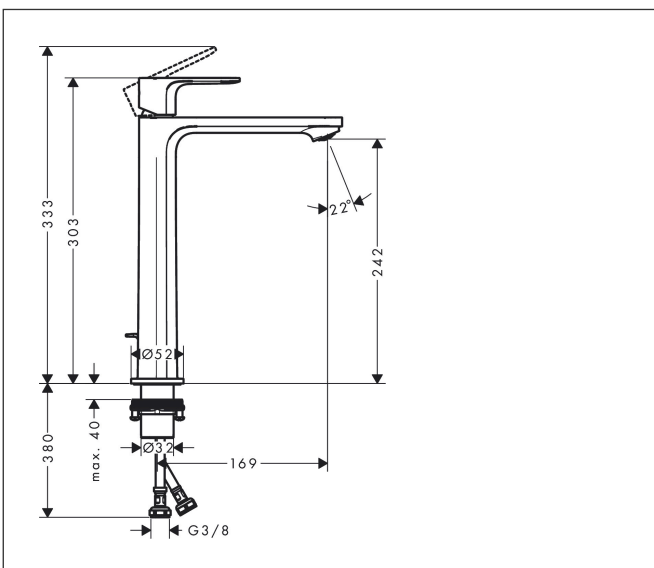

Merk	hansgrohe
Artikelnaam	Rebris S ééngreeps wastafelmengkraan 240 CoolStart EcoSmart+ voor waskommen met PopUp trekwaste
Art.nr.	72590670
Oppervlakte	Mat zwart
Netto prijs	235,45 EUR

Product foto

Kenmerken

- ComfortZone: 240
- voorsprong uitloop 169 mm
- uitloophoogte: 242 mm
- greepvariant: rechte greep
- vaste uitloop
- straalsoort: normale straal
- maximale doorstroomhoeveelheid bij 3 bar: 4 l/min
- keramisch kardoes
- pop-up afvoergarnituur G 1 ¼
- materiaal afvoergarnituur: synthetisch
- koud water met de greep in de middenpositie, bespaart energie en kosten
- inclusief extra lange hefboomarm 340 mm
- de perlator kan gemakkelijk worden verwijderd met behulp van een muntstuk en zonder gereedschap
- EU taxonomie: max 6l/min - draagt substantieel bij aan duurzaamheid

Maat tekeningen

Technologie

Merk hansgrohe
 Artikelnaam **Rebris S** ééngreeps wastafelmengkraan 240 CoolStart EcoSmart+ voor
 waskommen met PopUp trekwapte
 Art.nr. 72590670
 Oppervlakte Mat zwart
 Netto prijs 235,45 EUR

Stroomschema

Merk	hansgrohe
Artikelnaam	Rebris S ééngreeps wastafelmengkraan 240 CoolStart EcoSmart+ voor waskommen met PopUp trekwaste
Art.nr.	72590670
Oppervlakte	Mat zwart
Netto prijs	235,45 EUR

Explosietekening voor bouwjaar: >06/22