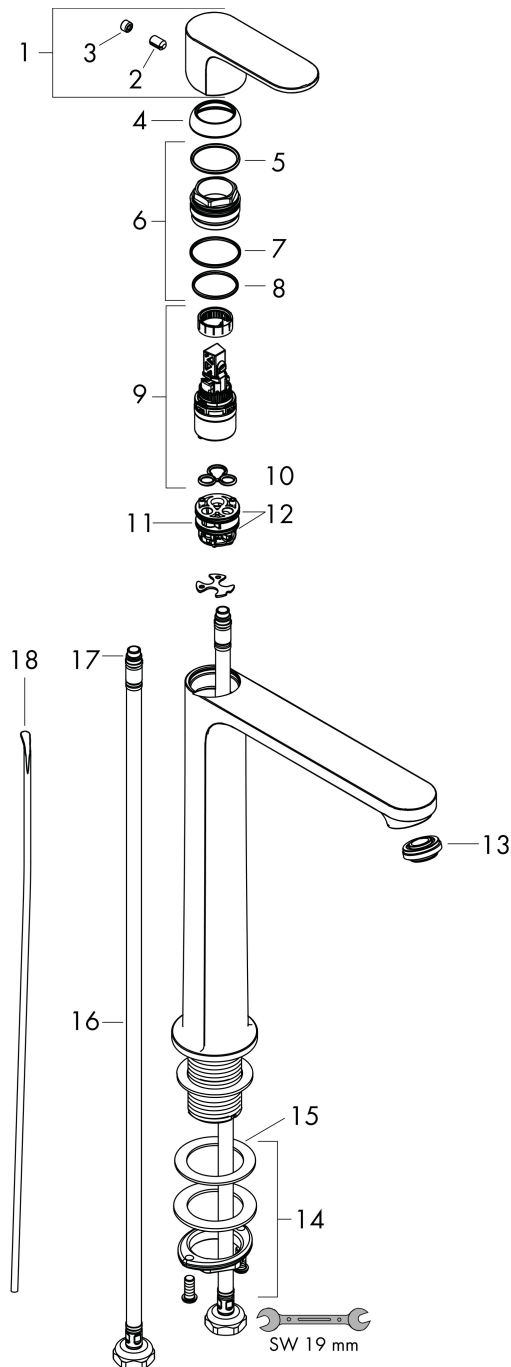

- ComfortZone: 240
- voorsprong uitloop 169 mm
- uitloophoogte: 242 mm
- greepvariant: rechte greep
- vaste uitloop
- straalsoort: normale straal
- maximale doorstroomhoeveelheid bij 3 bar: 4 l/min
- keramisch kardoes
- pop-up afvoergarnituur G 1 ¼
- materiaal afvoergarnituur: synthetisch
- koud water met de greep in de middenpositie, bespaart energie en kosten
- inclusief extra lange hefboomarm 340 mm
- de perlator kan gemakkelijk worden verwijderd met behulp van een muntstuk en zonder gereedschap
- EU taxonomie: max 6l/min - draagt substantieel bij aan duurzaamheid

Maat tekeningen

Technologie

Merk hansgrohe
 Artikelnaam **Rebris S** ééngreeps wastafelmengkraan 240 CoolStart EcoSmart+ voor
 waskommen met PopUp trekwapte
 Art.nr. 72590670
 Oppervlakte Mat zwart
 Netto prijs 235,45 EUR

Stroomschema

Merk	hansgrohe
Artikelnaam	Rebris S ééngreeps wastafelmengkraan 240 CoolStart EcoSmart+ voor waskommen met PopUp trekwaste
Art.nr.	72590670
Oppervlakte	Mat zwart
Netto prijs	235,45 EUR

Explosietekening voor bouwjaar: >06/22

Pos	Beschrijving	Art.nr.	Prijs
1	greep	94642670	60,90
2	inbusschroef M6x10 DIN 916	96029000	3,00
3	greepstop	95704610	4,50
4	afdekkap	98863670	60,90
5	moer	98864000	32,70
6	O-ring 24x2	98388000	3,00
7	O-ring 27x1,5	92527000	7,70
8	O-ring 25x1,5	98146000	4,80
9	kardoes compl.	95973001	64,30
10	dichting	98865000	25,70
11	kardoesadapter	98866000	25,70
12	O-ring 23x2	98398000	3,00
13	perlator M24x1 (4,5 l/min)	94364001	7,70
14	schachtbevestigingsset compl. (Ø 32)	13961000	20,40
15	stelring	97548000	3,00
16	aansluitslang 600 mm M8x0,75 G3/8	96556000	20,40
17	O-ring 6,6x1,6	93019000	3,00
18	trekstang	96657670	15,60
a	afvoergarnituur	94139670	137,30
b	schachtverlenging	13898000	64,30
c	dwarstang compl. 340 mm (kogel- Ø12mm)	96324000	20,40