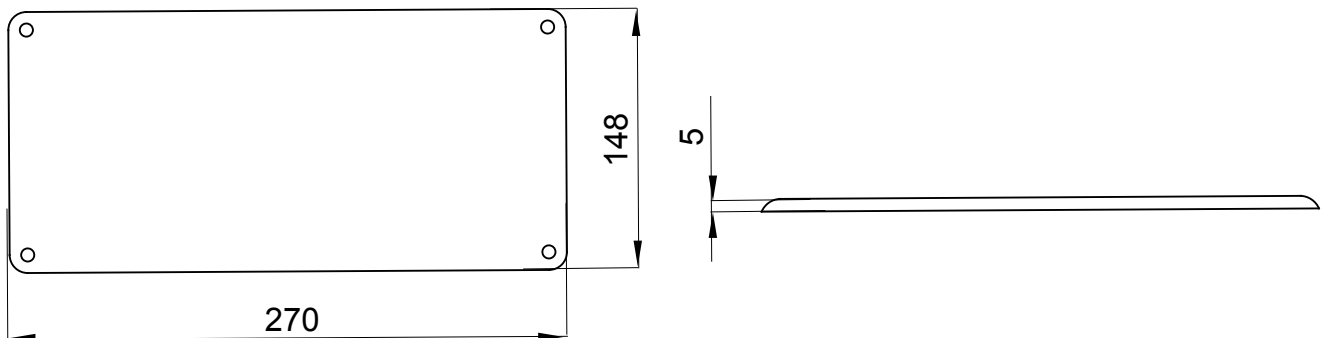

Omschrijving	Deksel voor verticaal vergrendelde contactdoos 63 A	Gloeidraadtest	650 °C
Afmetingen LxH (mm)	270 x 145	IP waarde	IP65
Mechanische weerstand	IK08	Electrocod	2222

DIMENSIONAL

TECHNICAL SYMBOLOGY

GWT **IP** **IK**

650 °C

IP65

IK08

STANDARDS/APPROVALS