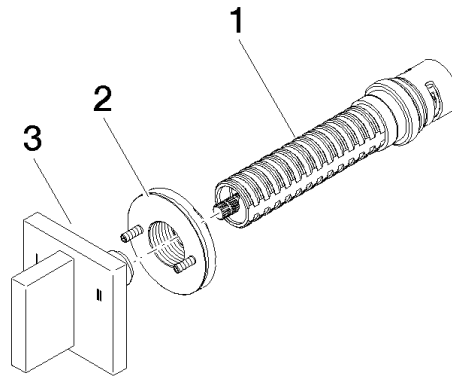

36 210 782

Ersatzteile für die
anderen
Oberflächenvarianten
finden Sie hier:
Chrom