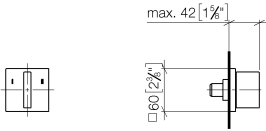

36 210 782

- Drehumstellung
- Rosette 60 x 60 mm

Passt zu MEM

	Dark Chrome	36 210 782-19
	Chrom	36 210 782-00
	Platin gebürstet	36 210 782-06
	Platin	36 210 782-08
	Messing gebürstet (23kt Gold)	36 210 782-28
	Champagne gebürstet (22kt Gold)	36 210 782-46
	Champagne (22kt Gold)	36 210 782-47
	Dark Platinum gebürstet	36 210 782-99

36 210 782

mm [inches]

Durchflussdiagramm

Codes & Standards

DIN 4109

ISO 3822

Scottish Water
Byelaws

UK Water Supply
Regulations