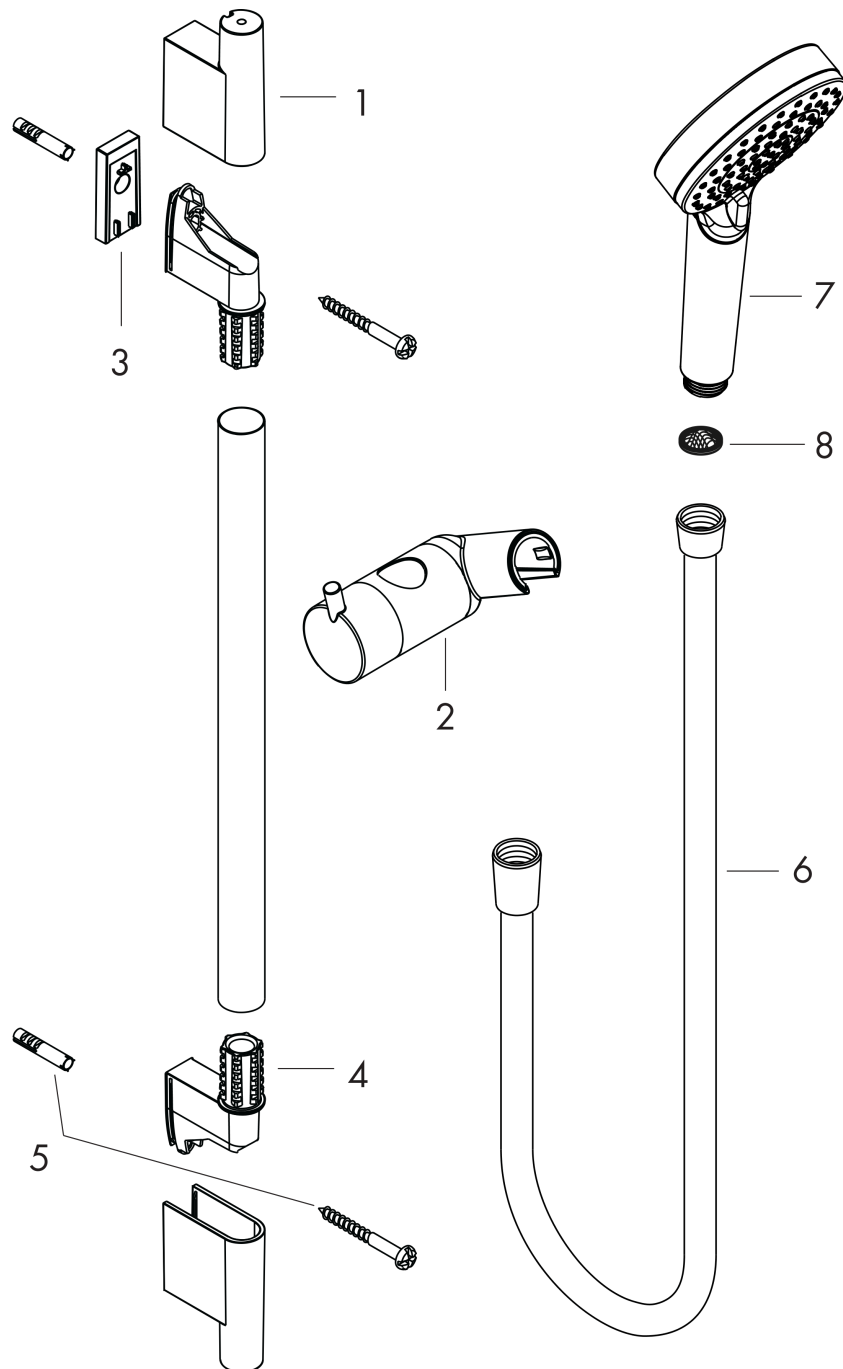

Vernis Blend
doucheset met glijstang 65 cm
 Finish: **Mat zwart** Artikelnummer: **26422670**

Beschrijving

- bestaat uit: handdouche, douchestang, doucheslang, schuifstuk
- diameter handdouche 100 mm
- Rain, IntenseRain
- wisselen straalsoort door draaien straalplaat
- traploos in hoogte verstelbaar
- hellingshoek handdouchehouder kan worden aangepast met 45°
- wandhouders gemaakt van kunststof
- profielbuis: ronde
- buislengte: 718 mm
- diameter glijstang: 22 mm
- boorafstand: 625 mm
- doucheslang met conische moer aan beide uiteinden
- draaikoppeling voorkomt dat de slang in de knoop raakt

Doorstroomdiagram

De verbruikswaarden werden in overeenstemming met de praktijk met de bijbehorende armaturen (thermostaat/mengkraan/inbouwventiel) gemeten.

Vernis Blend
 doucheset met glijstang 65 cm
 Finish: Mat zwart Artikelnummer: 26422670

Explosietekening

Bouwjaar: >04/21

Vernis Blend
doucheset met glijstang 65 cm
 Finish: **Mat zwart** Artikelnummer: **26422670**

Reserveonderdelenlijst

Bouwjaar: >04/21

Regel	Beschrijving	Artikelnummer	Prijs incl. BTW	VE
1	afdekkap	97709670	51,79 €	1
2	schuifstuk cpl.	97651670	124,15 €	1
3	opvulschijf 7 mm	97450670	16,70 €	1
4	wandsteun	95218000	8,11 €	1
5	bevestigingsmateriaal	96179000	11,13 €	1
6	doucheslang Isiflex'B 1,60 m	28276670	-	1
7	Handdouche	26270670	-	1
8	zeefdichting	94246000	2,90 €	1