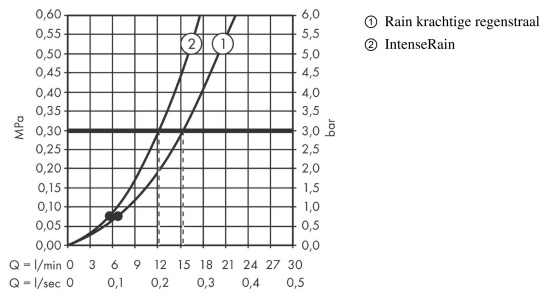

Vernis Blend
doucheset met glijstang 65 cm
 Finish: **Mat zwart** Artikelnummer: **26422670**

Beschrijving

- bestaat uit: handdouche, douchestang, doucheslang, schuifstuk
- diameter handdouche 100 mm
- Rain, IntenseRain
- wisselen straalsoort door draaien straalplaat
- traploos in hoogte verstelbaar
- hellingshoek handdouchehouder kan worden aangepast met 45°
- wandhouders gemaakt van kunststof
- profielbuis: ronde
- buislengte: 718 mm
- diameter glijstang: 22 mm
- boorafstand: 625 mm
- doucheslang met conische moer aan beide uiteinden
- draaikoppeling voorkomt dat de slang in de knoop raakt

Artikeldetails

Vrijblijvende advies verkoopprijs excl. BTW	142,65 €
Vrijblijvende advies verkoopprijs incl. BTW	172,61 €

Technologie

Productfoto

Maattekening

Vernis Blend
doucheset met glijstang 65 cm
 Finish: **Mat zwart** Artikelnummer: **26422670**

Doorstroomdiagram

De verbruikswaarden werden in overeenstemming met de praktijk met de bijbehorende armaturen (thermostaat/mengkraan/inbouwventiel) gemeten.

Vernis Blend
 doucheset met glijstang 65 cm
 Finish: Mat zwart Artikelnummer: 26422670