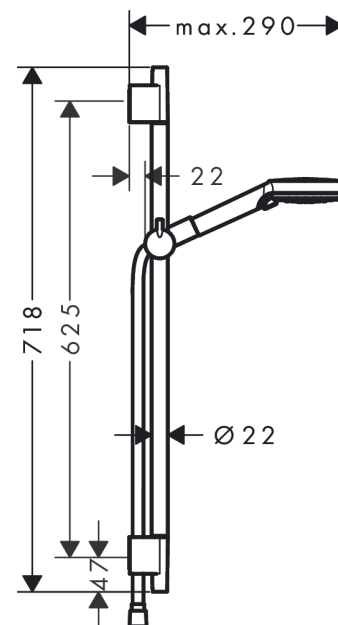

Vernis Blend
doucheset met glijstang 65 cm
 Finish: **Mat zwart** Artikelnummer: **26422670**

Beschrijving

- bestaat uit: handdouche, douchestang, doucheslang, schuifstuk
- diameter handdouche 100 mm
- Rain, IntenseRain
- wisselen straalsoort door draaien straalplaat
- traploos in hoogte verstelbaar
- hellingshoek handdouchehouder kan worden aangepast met 45°
- wandhouders gemaakt van kunststof
- profielbuis: ronde
- buislengte: 718 mm
- diameter glijstang: 22 mm
- boorafstand: 625 mm
- doucheslang met conische moer aan beide uiteinden
- draaikoppeling voorkomt dat de slang in de knoop raakt

Artikeldetails

Vrijblijvende advies verkoopprijs excl. BTW	142,65 €
Vrijblijvende advies verkoopprijs incl. BTW	172,61 €

Technologie

Productfoto

Maattekening

Vernis Blend
doucheset met glijstang 65 cm
 Finish: **Mat zwart** Artikelnummer: **26422670**

Doorstroomdiagram

De verbruikswaarden werden in overeenstemming met de praktijk met de bijbehorende armaturen (thermostaat/mengkraan/inbouwventiel) gemeten.

Vernis Blend
 doucheset met glijstang 65 cm
 Finish: Mat zwart Artikelnummer: 26422670

Explosietekening

Bouwjaar: >04/21

Vernis Blend
doucheset met glijstang 65 cm
 Finish: **Mat zwart** Artikelnummer: **26422670**

Reserveonderdelenlijst

Bouwjaar: >04/21

Regel	Beschrijving	Artikelnummer	Prijs incl. BTW	VE
1	afdekkap	97709670	51,79 €	1
2	schuifstuk cpl.	97651670	124,15 €	1
3	opvulschijf 7 mm	97450670	16,70 €	1
4	wandsteun	95218000	8,11 €	1
5	bevestigingsmateriaal	96179000	11,13 €	1
6	doucheslang Isiflex'B 1,60 m	28276670	-	1
7	Handdouche	26270670	-	1
8	zeefdichting	94246000	2,90 €	1