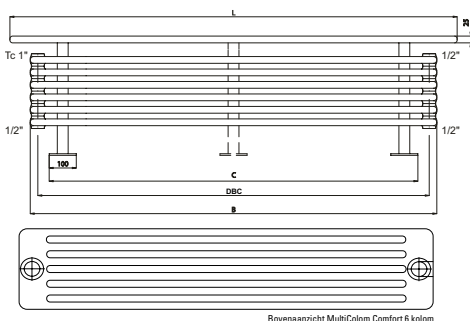

DRL MULTICOLOM COMFORT

STANDAARD AANSLUITINGEN 13 EN 14

LEGENDA

- aanvoer
- retour
- 1 aansluitcode
- siliconenstop