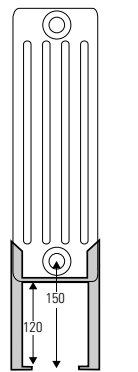

Los onderzetvoetje