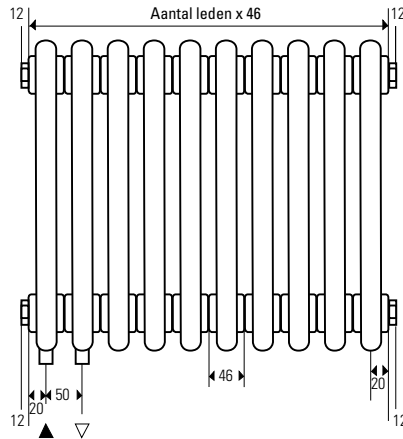

DRL KOLOM RADIATOREN

STANDAARD AANSLUITINGEN 1 T/M 4:

SPECIALE AANSLUITINGEN 5 T/M 8:

Bij aansluitingen 5 t/m 8:
Word een keerplaatje
fabrieksmatig voormonteerd.

COMPACT-AANSLUITINGEN 9 T/M 18

18 Middenonderaansluiting 18 is
alleen toepasbaar bij
een even aantal elementen

Bij aansluitingen 9 t/m 18
geldt een meerprijs

VENTIEL COMPACT-AANSLUITINGEN 20 T/M 23

Completo M 30 x 1,5 mm thermostatisch regelventiel
(aansluitingen h.o.h. 50 mm 1/2"binnendraad)

code 20 en code 21: meerprijs
code 22 en code 23: meerprijs
Alle aansluitingen zijn uitgevoerd in 1/2"binnendraad.

LEGENDA

- aanvoer
- retour
- aansluitcode
- keerplaatje

Maten zijn in mm

Los onderzetvoetje RAL 9010

De Middenonder aansluiting 18, 22 en 23 kan alleen worden toegepast op radiatoren welke binnen een bepaalde lengtemaat, hoogte en/of capaciteit criterium vallen. Voor snelle selectie van radiatoren met middenonder aansluiting 18, 22 en 23 kunt u ons selectieprogramma www.sneselect.nl raadplegen.

Wanneer u een radiator selecteert die buiten deze selectiecriteria valt kan het selectie programma deze radiator niet selecteren en is dus de levering hiervan niet mogelijk.

DRL MULTICOLOM radiatoren worden af fabriek geleverd in blokken van maximaal 40 elementen. Indien u bij bestelling van radiatoren langer dan 40 elementen niets aangeeft, koppelen wij de blokken kosteloos (dus de radiator in 1 stuk).

U dient er rekening mee te houden dat op de plaats waar de radiatoren gekoppeld zijn de pakkingring altijd zichtbaar zal blijven.

BOVENVASTHOUDERS EN MUURCONSOLES STANDAARD BIJ PRIJS INBEGREPEN

3 t/m 20 elementen: 2 bovenvasthouders en 2 muurconsoles.

21 t/m 40 elementen: 3 bovenvasthouders en 3 muurconsoles.

41 t/m 60 elementen: 4 bovenvasthouders en 4 muurconsoles.

61 t/m 70 elementen: 5 afstandhouders en 5 muurconsoles

Standaard inbegrepen:
Bovenvasthouder en muurconsole