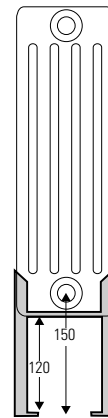

Los onderzetvoetje RAL 9010

De Middenonder aansluiting 18, 22 en 23 kan alleen worden toegepast op radiatoren welke binnen een bepaalde lengtemaat, hoogte en/of capaciteit criterium vallen. Voor snelle selectie van radiatoren met middenonder aansluiting 18, 22 en 23 kunt u ons selectieprogramma www.sneselect.nl raadplegen.

Wanneer u een radiator selecteert die buiten deze selectiecriteria valt kan het selectie programma deze radiator niet selecteren en is dus de levering hiervan niet mogelijk.

DRL MULTICOLOM radiatoren worden af fabriek geleverd in blokken van maximaal 40 elementen. Indien u bij bestelling van radiatoren langer dan 40 elementen niets aangeeft, koppelen wij de blokken kosteloos (dus de radiator in 1 stuk).

U dient er rekening mee te houden dat op de plaats waar de radiatoren gekoppeld zijn de pakkingring altijd zichtbaar zal blijven.

BOVENVASTHOUDERS EN MUURCONSOLES STANDAARD BIJ PRIJS INBEGREPEN

3 t/m 20 elementen: 2 bovenvasthouders en 2 muurconsoles.

21 t/m 40 elementen: 3 bovenvasthouders en 3 muurconsoles.

41 t/m 60 elementen: 4 bovenvasthouders en 4 muurconsoles.

61 t/m 70 elementen: 5 afstandhouders en 5 muurconsoles