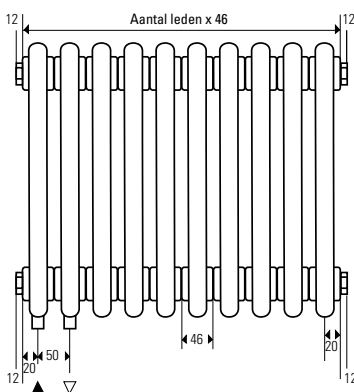

Maten zijn in mm

DRL MULTICOLOM

STANDAARD AANSLUITINGEN 1 T/M 4:

SPECIALE AANSLUITINGEN 5 T/M 8:

Bij aansluitingen 5 t/m 8:
Veerbelast keerplaatje gelijktijdig met radiator bestellen. Deze moet fabrieksmatig worden voorgemonteerd.

COMPACT-AANSLUITINGEN 9 T/M 18

18 Middenonderaansluiting 18 is alleen toepasbaar bij een even aantal elementen

LEGENDA

- aanvoer
- retour
- 1 aansluitcode
- keerplaatje

VENTIEL COMPACT-AANSLUITINGEN 20 T/M 23

Completo M 30 x 1,5 mm thermostatisch regelventiel (aansluitingen h.o.h. 50 mm 1/2" binnendraad)

code 20 en code 21: meerprijs
code 22 en code 23: meerprijs
Alle aansluitingen zijn uitgevoerd in 1/2" binnendraad.