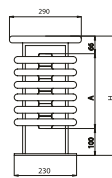

DRL MULTICOLOM COMFORT

STANDAARD AANSLUITINGEN 13 EN 14

LEGENDA

- aanvoer
- retour
- 1 aansluitcode
- siliconenstop