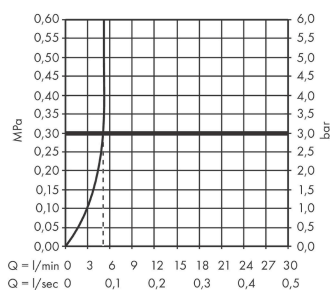

Logis
ééngreeps wastafelmengkraan 70 CoolStart zonder afvoer
 Finish: **chrom** Artikelnummer: **71073000**

Beschrijving

- ComfortZone: 70
- voorsprong uitloop 107 mm
- uitloophoogte: 67 mm
- greepvariant: rechte greep
- vaste uitloop
- straalsoort: normale straal
- maximale doorstroomhoeveelheid bij 3 bar: 5 l/min
- keramisch kardoes
- koud water met de greep in de middenpositie, bespaart energie en kosten
- EU taxonomie: max 6l/min - draagt substantieel bij aan duurzaamheid
- Kiwa K6161_Mechanical Mixers EN817

Artikeldetails

Vrijblijvende advies verkoopprijs excl. BTW	83,75 €
Vrijblijvende advies verkoopprijs incl. BTW	101,34 €

Technologie

Productfoto

Maattekening

Doorstroombiagram

Logis
ééngreeps wastafelmengkraan 70 CoolStart zonder afvoer
 Finish: **chrom** Artikelnummer: **71073000**