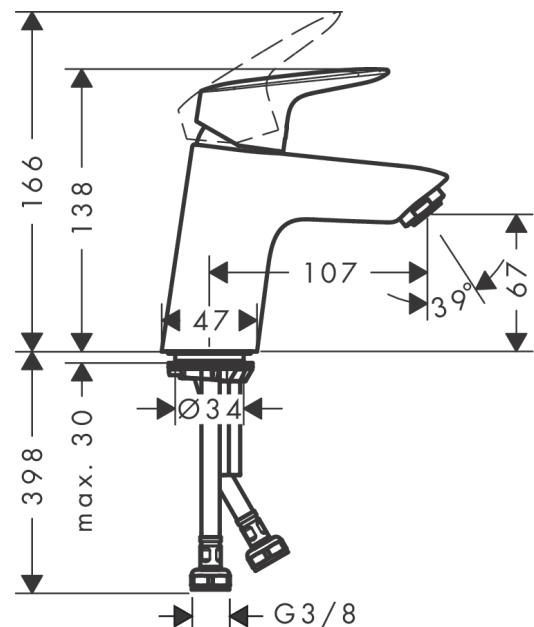

Logis
ééngreeps wastafelmengkraan 70 CoolStart zonder afvoer
 Finish: **chrom** Artikelnummer: **71073000**

Beschrijving

- ComfortZone: 70
- voorsprong uitloop 107 mm
- uitloophoogte: 67 mm
- greepvariant: rechte greep
- vaste uitloop
- straalsoort: normale straal
- maximale doorstroomhoeveelheid bij 3 bar: 5 l/min
- keramisch kardoes
- koud water met de greep in de middenpositie, bespaart energie en kosten
- EU taxonomie: max 6l/min - draagt substantieel bij aan duurzaamheid
- Kiwa K6161_Mechanical Mixers EN817

Artikeldetails

Vrijblijvende advies verkoopprijs excl. BTW	83,75 €
Vrijblijvende advies verkoopprijs incl. BTW	101,34 €

Technologie

Productfoto

Maattekening

Doorstroombiagram

Logis
ééngreeps wastafelmengkraan 70 CoolStart zonder afvoer
 Finish: **chrom** Artikelnummer: **71073000**

Explosietekening

Bouwjaar: >05/17

Logis

ééngreeps wastafelmengkraan 70 CoolStart zonder afvoer

Finish: chroom Artikelnummer: 71073000

Reserveonderdelenlijst

Bouwjaar: >05/17

Regel	Beschrijving	Artikelnummer	Prijs incl. BTW	VE
1	greep	92236000	55,90 €	1
2	greepstop	96338000	2,90 €	1
3	afdekkap	97406000	17,91 €	1
4	moer	97209000	14,04 €	1
5	O-Ring 32x2	98193000	2,90 €	1
6	kardoes compl.	92730000	55,90 €	1
7	borgschroef	95140000	4,96 €	1
8	dichting	95008000	8,11 €	1
9	kardoesadapter	98324000	14,04 €	1
10	O-Ring 30x2	98186000	2,90 €	1
11	O-ring 35x2	92604000	4,96 €	1
12	perlator M24x1 (5 l/min)	92372000	17,91 €	1
13	schroef M8 x 68	97736000	4,96 €	1
14	dichting Ø 42	98722000	4,96 €	1
15	schachtbevestigingsset compl.	96016000	27,95 €	1
16	aansluitslang 450 mm M8x0,75 G3/8	97206000	27,95 €	1
17	O-ring 6,6x1,6	93019000	2,90 €	1
a	Afvoerplug Push-Open	50105000	-	1