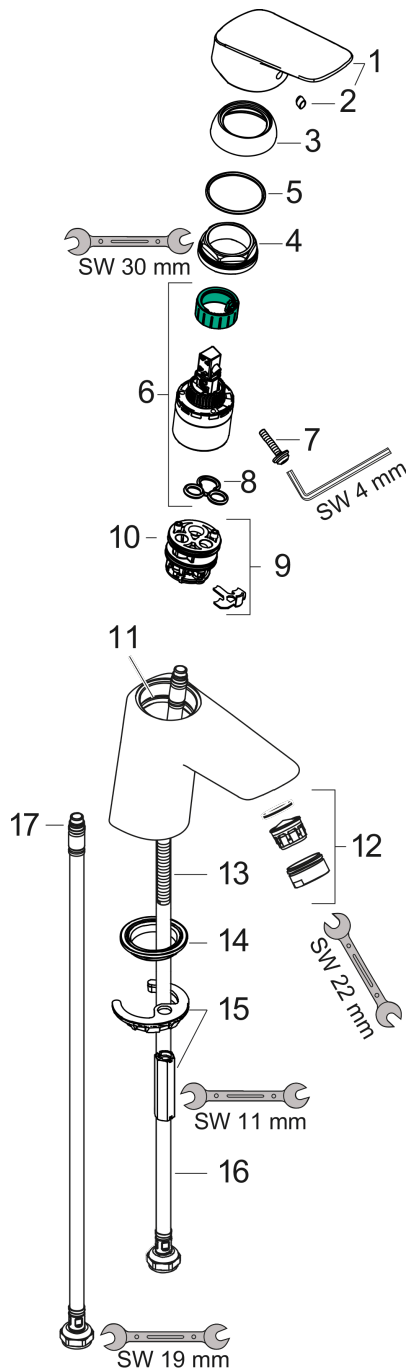

Logis
ééngreeps wastafelmengkraan 70 CoolStart zonder afvoer
 Finish: **chrom** Artikelnummer: **71073000**

Beschrijving

- ComfortZone: 70
- voorsprong uitloop 107 mm
- uitloophoogte: 67 mm
- greepvariant: rechte greep
- vaste uitloop
- straalsoort: normale straal
- maximale doorstroomhoeveelheid bij 3 bar: 5 l/min
- keramisch kardoes
- koud water met de greep in de middenpositie, bespaart energie en kosten
- EU taxonomie: max 6l/min - draagt substantieel bij aan duurzaamheid
- Kiwa K6161_Mechanical Mixers EN817

Artikeldetails

Vrijblijvende advies verkoopprijs excl. BTW	83,75 €
Vrijblijvende advies verkoopprijs incl. BTW	101,34 €

Technologie

Productfoto

Maattekening

Doorstroombiagram

Logis
ééngreeps wastafelmengkraan 70 CoolStart zonder afvoer
 Finish: **chrom** Artikelnummer: **71073000**

Explosietekening

Bouwjaar: >05/17

Logis

ééngreeps wastafelmengkraan 70 CoolStart zonder afvoer

Finish: chroom Artikelnummer: 71073000

Reserveonderdelenlijst

Bouwjaar: >05/17

Regel	Beschrijving	Artikelnummer	Prijs incl. BTW	VE
1	greep	92236000	55,90 €	1
2	greepstop	96338000	2,90 €	1
3	afdekkap	97406000	17,91 €	1
4	moer	97209000	14,04 €	1
5	O-Ring 32x2	98193000	2,90 €	1
6	kardoes compl.	92730000	55,90 €	1
7	borgschroef	95140000	4,96 €	1
8	dichting	95008000	8,11 €	1
9	kardoesadapter	98324000	14,04 €	1
10	O-Ring 30x2	98186000	2,90 €	1
11	O-ring 35x2	92604000	4,96 €	1
12	perlator M24x1 (5 l/min)	92372000	17,91 €	1
13	schroef M8 x 68	97736000	4,96 €	1
14	dichting Ø 42	98722000	4,96 €	1
15	schachtbevestigingsset compl.	96016000	27,95 €	1
16	aansluitslang 450 mm M8x0,75 G3/8	97206000	27,95 €	1
17	O-ring 6,6x1,6	93019000	2,90 €	1
a	Afvoerplug Push-Open	50105000	-	1