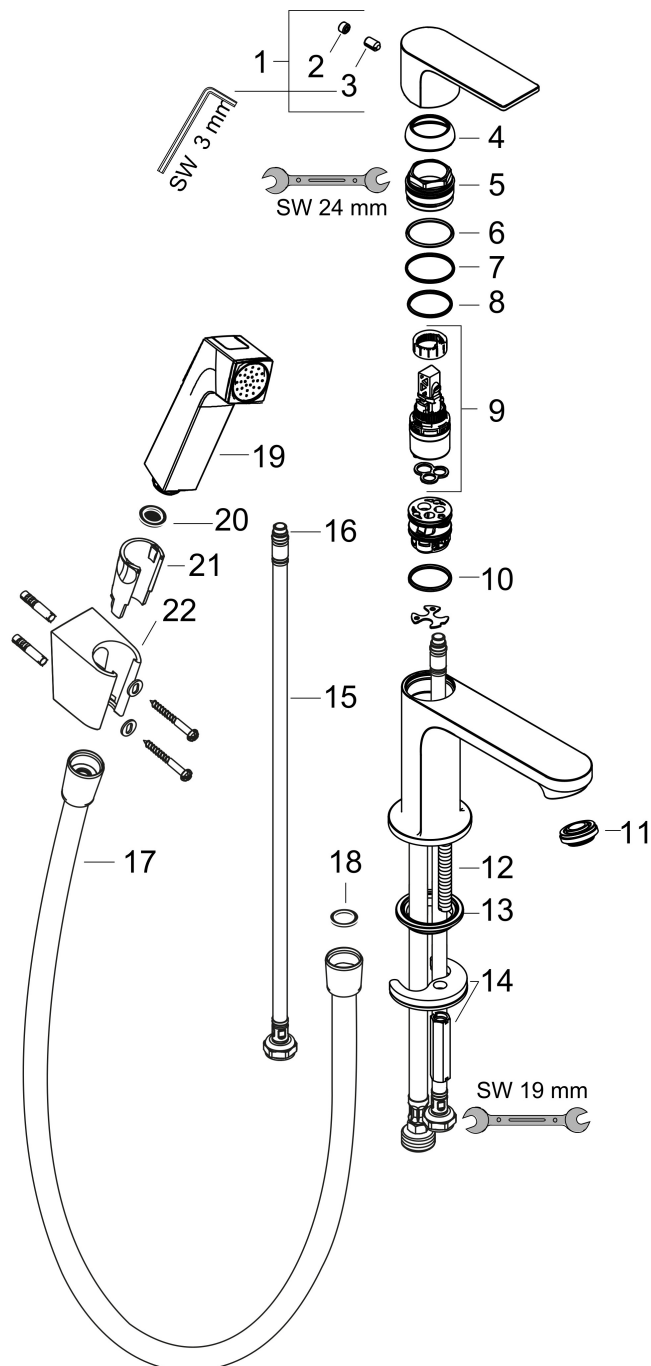

- ComfortZone: 110
- voorsprong uitloop 133 mm
- uitloophoogte: 109 mm
- greepvariant: rechte greep
- straalsoort: normale straal
- bidet handdouche met douchestraal
- maximale doorstroomhoeveelheid bij 3 bar: 4,7 l/min
- keramisch kardoes
- de perlator kan gemakkelijk worden verwijderd met behulp van een muntstuk en zonder gereedschap
- EU taxonomie: max 6l/min - draagt substantieel bij aan duurzaamheid

Maat tekeningen

Technologie

Certificaat

Merk hansgrohe
 Artikelnaam **Rebris E** ééngreeps wastafelmengkraan 110 met bidette handdouche en
 doucheslang 160 cm zonder afvoer
 Art.nr. 72216000
 Oppervlakte chroom
 Netto prijs 167,55 EUR

Stroomschema

Merk	hansgrohe
Artikelnaam	Rebris E ééngreeps wastafelmengkraan 110 met bidette handdouche en doucheslang 160 cm zonder afvoer
Art.nr.	72216000
Oppervlakte	chrom
Netto prijs	167,55 EUR

Explosietekening voor bouwjaar: >06/25

Merk	hansgrohe
Artikelnaam	Rebris E ééngreeps wastafelmengkraan 110 met bidette handdouche en doucheslang 160 cm zonder afvoer
Art.nr.	72216000
Oppervlakte	chrom
Netto prijs	167,55 EUR

Onderdelen voor bouwjaar: >06/25