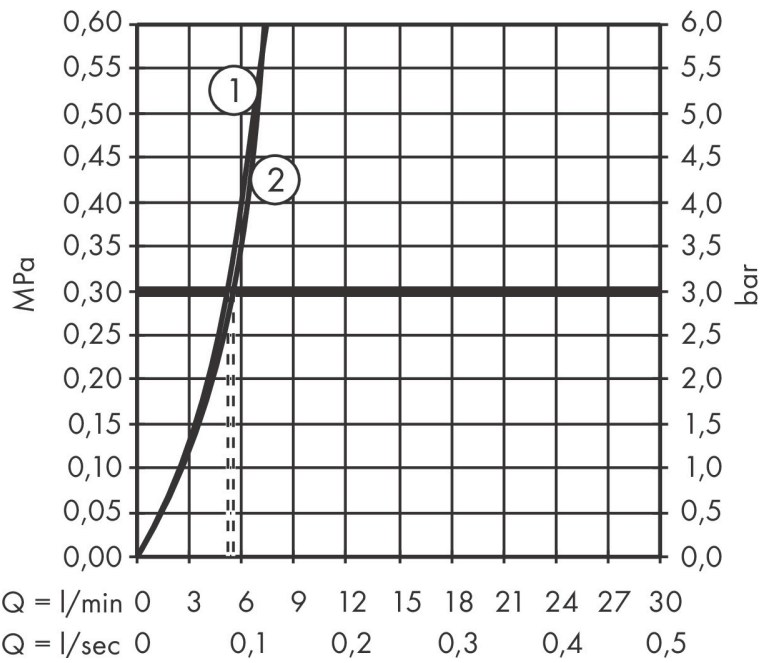

Merk hansgrohe
Artikelnaam **Rebris E** ééngreeps wastafelmengkraan 110 met bidette handdouche en
doucheslang 160 cm zonder afvoer
Art.nr. 72216000
Oppervlakte chroom
Netto prijs 167,55 EUR

Stroomschema