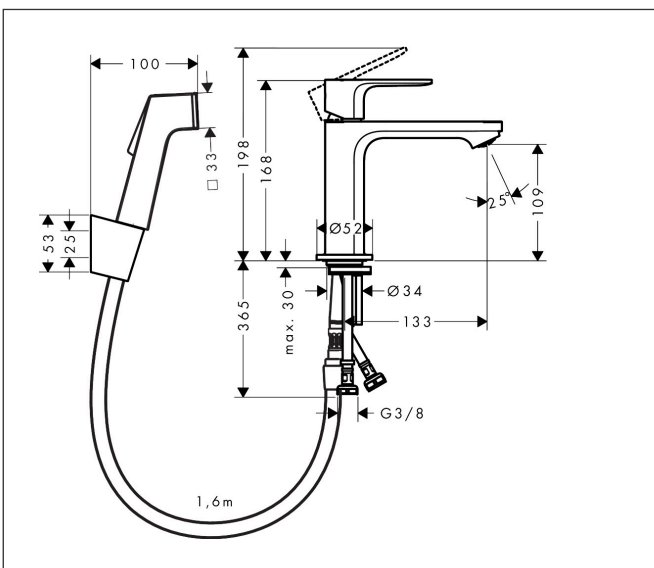

Merk	hansgrohe
Artikelnaam	Rebris E ééngreeps wastafelmengkraan 110 met bidette handdouche en doucheslang 160 cm zonder afvoer
Art.nr.	72216000
Oppervlakte	chrom
Netto prijs	167,55 EUR

Product foto

Kenmerken

- ComfortZone: 110
- voorsprong uitloop 133 mm
- uitloophoogte: 109 mm
- greepvariant: rechte greep
- straalsoort: normale straal
- bidet handdouche met douchestraal
- maximale doorstroomhoeveelheid bij 3 bar: 4,7 l/min
- keramisch kardoes
- de perlator kan gemakkelijk worden verwijderd met behulp van een muntstuk en zonder gereedschap
- EU taxonomie: max 6l/min - draagt substantieel bij aan duurzaamheid

Maat tekeningen

Technologie

Certificaat

Merk hansgrohe
 Artikelnaam **Rebris E** ééngreeps wastafelmengkraan 110 met bidette handdouche en
 doucheslang 160 cm zonder afvoer
 Art.nr. 72216000
 Oppervlakte chroom
 Netto prijs 167,55 EUR

Stroomschema

Merk	hansgrohe
Artikelnaam	Rebris E ééngreeps wastafelmengkraan 110 met bidette handdouche en doucheslang 160 cm zonder afvoer
Art.nr.	72216000
Oppervlakte	chrom
Netto prijs	167,55 EUR

Explosietekening voor bouwjaar: >06/25