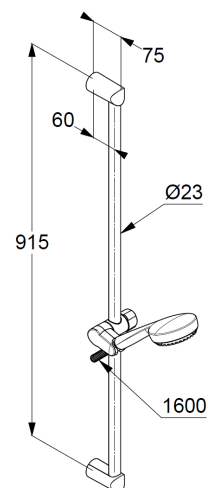

Technische Daten/ Technical Data

KLUDI LOGO
Brause-Set 3 S
DN 15

Artikel- Nr.: 6839305-00

Oberfläche:
05 chrom

Artikeltext
Hersteller KLUDI GmbH & Co. KG
Typ: KLUDI LOGO
Brause-Set 3 S
Artikel- Nr.: 6839305-00

Handbrause 3 S
mit 3 Strahlarten
volume/booster/smooth
mit Kalkschnellreinigung
Anschlussgewinde G1/2
Siebdichtung

Brauseschlauch
kunststoffummantelt
mit Metalleffekt
mit konischen Müttern
verdrehicher
G1/2 x G1/2 x 1600mm

Wandstange 900mm
höhenverstellbare Handbrausehalterung
mit Befestigungsmaterial
zur starren Wandmontage

Produktabbildung/ Product picture

Maßzeichnung/ Dimensional drawing

Durchfluss/ Flow rate