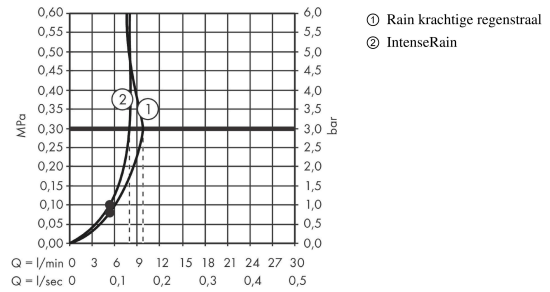

Vernis Blend
doucheset EcoSmart met glijstang 65 cm
 Finish: **Mat zwart** Artikelnummer: **26423670**

Beschrijving

- bestaat uit: handdouche, douchestang, doucheslang, schuifstuk
- diameter handdouche 100 mm
- Rain, IntenseRain
- wisselen straalsoort door draaien straalplaat
- traploos in hoogte verstelbaar
- hellingshoek handdouchehouder kan worden aangepast met 45°
- wandhouders gemaakt van kunststof
- profielbuis: ronde
- buislengte: 718 mm
- diameter glijstang: 22 mm
- boorafstand: 625 mm
- doucheslang met conische moer aan beide uiteinden
- draaikoppeling voorkomt dat de slang in de knoop raakt
- EU taxonomie: max. 8l/min

Artikeldetails

Vrijblijvende advies verkoopprijs excl. BTW	142,65 €
Vrijblijvende advies verkoopprijs incl. BTW	172,61 €

Technologie

Productfoto

Maattekening

Vernis Blend
doucheset EcoSmart met glijstang 65 cm
 Finish: **Mat zwart** Artikelnummer: **26423670**

Doorstroombiagram

De verbruikswaarden werden in overeenstemming met de praktijk met de bijbehorende armaturen (thermostaat/mengkraan/inbouwventiel) gemeten.

De verbruikswaarden werden in overeenstemming met de praktijk met de bijbehorende armaturen (thermostaat/mengkraan/inbouwventiel) gemeten.