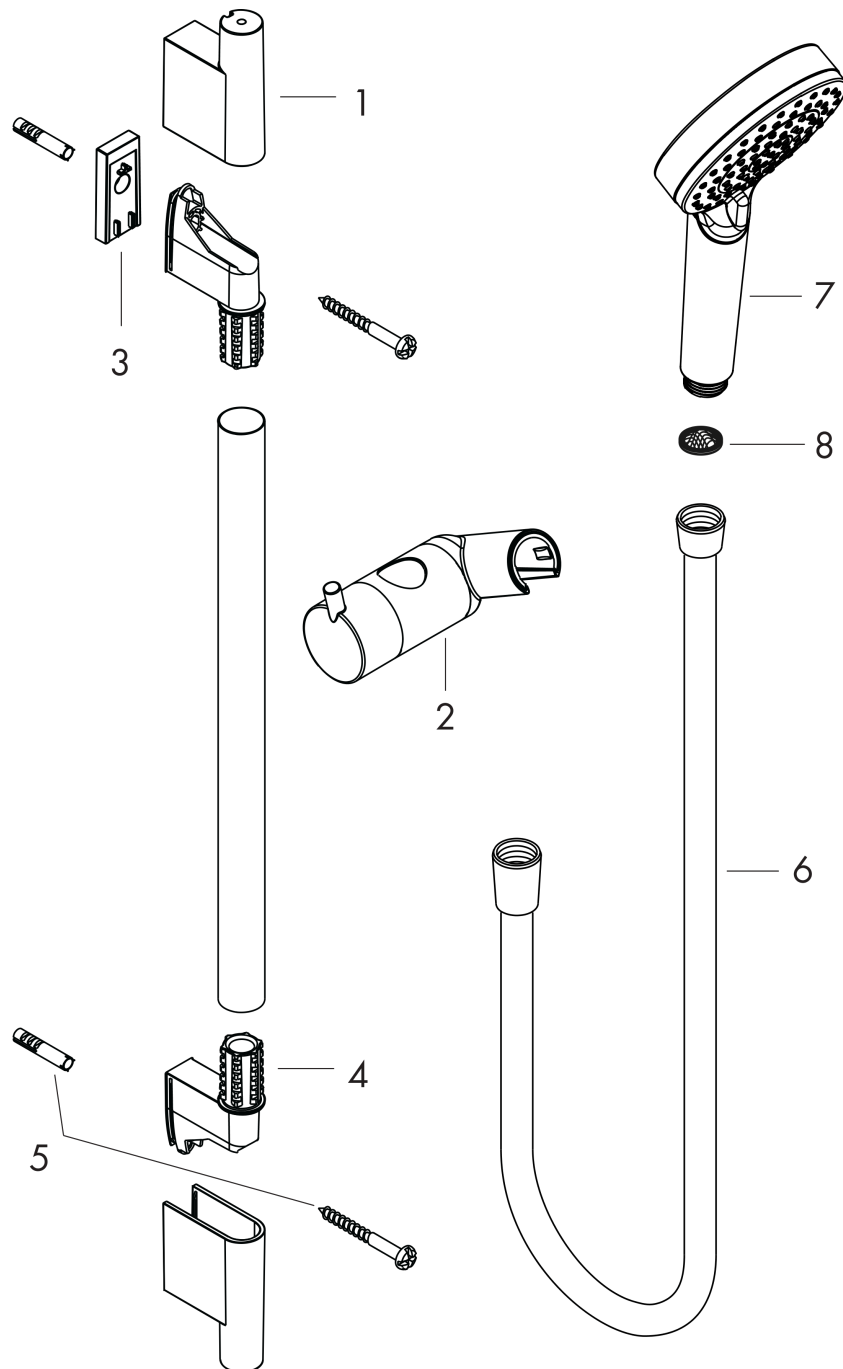

Vernis Blend
doucheset EcoSmart met glijstang 65 cm
 Finish: **Mat zwart** Artikelnummer: **26423670**

Beschrijving

- bestaat uit: handdouche, douchestang, doucheslang, schuifstuk
- diameter handdouche 100 mm
- Rain, IntenseRain
- wisselen straalsoort door draaien straalplaat
- traploos in hoogte verstelbaar
- hellingshoek handdouchehouder kan worden aangepast met 45°
- wandhouders gemaakt van kunststof
- profielbuis: ronde
- buislengte: 718 mm
- diameter glijstang: 22 mm
- boorafstand: 625 mm
- doucheslang met conische moer aan beide uiteinden
- draaikoppeling voorkomt dat de slang in de knoop raakt
- EU taxonomie: max. 8l/min

Doorstroombiagram

De verbruikswaarden werden in overeenstemming met de praktijk met de bijbehorende armaturen (thermostaat/mengkraan/inbouwventiel) gemeten.

De verbruikswaarden werden in overeenstemming met de praktijk met de bijbehorende armaturen (thermostaat/mengkraan/inbouwventiel) gemeten.

Vernis Blend
 doucheset EcoSmart met glijstang 65 cm
 Finish: Mat zwart Artikelnummer: 26423670

Explosietekening

Bouwjaar: >04/21

Vernis Blend
doucheset EcoSmart met glijstang 65 cm
 Finish: **Mat zwart** Artikelnummer: **26423670**