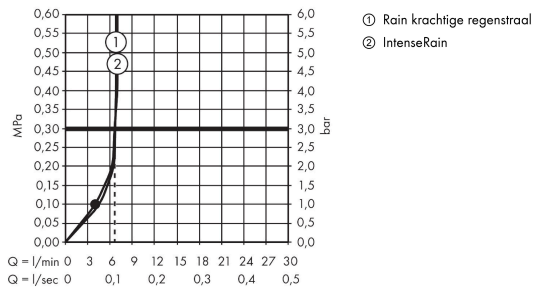

Vernis Blend
doucheset EcoSmart met glijstang 65 cm
 Finish: **Mat zwart** Artikelnummer: **26423670**

Beschrijving

- bestaat uit: handdouche, douchestang, doucheslang, schuifstuk
- diameter handdouche 100 mm
- Rain, IntenseRain
- wisselen straalsoort door draaien straalplaat
- traploos in hoogte verstelbaar
- hellingshoek handdouchehouder kan worden aangepast met 45°
- wandhouders gemaakt van kunststof
- profielbuis: ronde
- buislengte: 718 mm
- diameter glijstang: 22 mm
- boorafstand: 625 mm
- doucheslang met conische moer aan beide uiteinden
- draaikoppeling voorkomt dat de slang in de knoop raakt
- EU taxonomie: max. 8l/min

Artikeldetails

Vrijblijvende advies verkoopprijs excl. BTW	142,65 €
Vrijblijvende advies verkoopprijs incl. BTW	172,61 €

Technologie

Productfoto

Maattekening

Vernis Blend
doucheset EcoSmart met glijstang 65 cm
 Finish: **Mat zwart** Artikelnummer: **26423670**

Doorstroombiagram

De verbruikswaarden werden in overeenstemming met de praktijk met de bijbehorende armaturen (thermostaat/mengkraan/inbouwventiel) gemeten.

De verbruikswaarden werden in overeenstemming met de praktijk met de bijbehorende armaturen (thermostaat/mengkraan/inbouwventiel) gemeten.