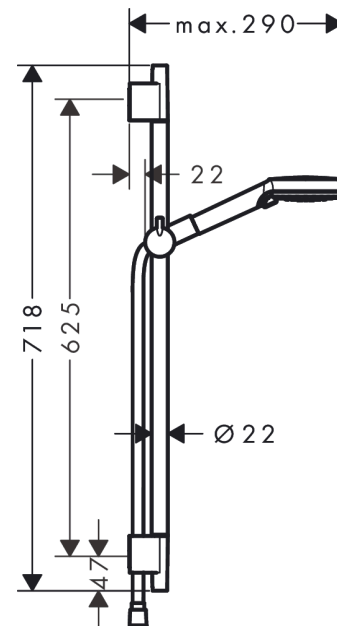

Vernis Blend
doucheset EcoSmart met glijstang 65 cm
 Finish: **Mat zwart** Artikelnummer: **26423670**

Beschrijving

- bestaat uit: handdouche, douchestang, doucheslang, schuifstuk
- diameter handdouche 100 mm
- Rain, IntenseRain
- wisselen straalsoort door draaien straalplaat
- traploos in hoogte verstelbaar
- hellingshoek handdouchehouder kan worden aangepast met 45°
- wandhouders gemaakt van kunststof
- profielbuis: ronde
- buislengte: 718 mm
- diameter glijstang: 22 mm
- boorafstand: 625 mm
- doucheslang met conische moer aan beide uiteinden
- draaikoppeling voorkomt dat de slang in de knoop raakt
- EU taxonomie: max. 8l/min

Artikeldetails

Vrijblijvende advies verkoopprijs excl. BTW	142,65 €
Vrijblijvende advies verkoopprijs incl. BTW	172,61 €

Technologie

Productfoto

Maattekening

Vernis Blend
doucheset EcoSmart met glijstang 65 cm
 Finish: **Mat zwart** Artikelnummer: **26423670**

Doorstroombiagram

De verbruikswaarden werden in overeenstemming met de praktijk met de bijbehorende armaturen (thermostaat/mengkraan/inbouwventiel) gemeten.

De verbruikswaarden werden in overeenstemming met de praktijk met de bijbehorende armaturen (thermostaat/mengkraan/inbouwventiel) gemeten.