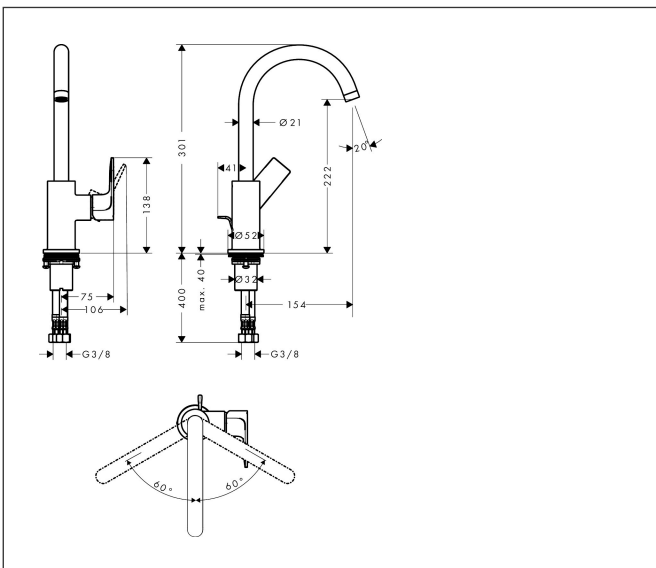

Merk hansgrohe
 Artikelnaam **Rebris E** ééngreeps wastafelmengkraan 210 met draaibare uitloop en trekwaste
 Art.nr. 72576000
 Oppervlakte chroom
 Netto prijs 204,77 EUR

Product foto

Kenmerken

- ComfortZone: grote bewegingsvrijheid bij het handenwassen dankzij ComfortZone 210
- voorsprong uitloop 154 mm
- uitloophoogte: 222 mm
- greepvariant: rechte greep
- met draaibare uitloop
- draaibereik met draaibare uitloop van 120° voor meer bewegingsvrijheid
- straalsoort: normale straal
- maximale doorstroomhoeveelheid bij 3 bar: 5 l/min
- keramisch kardoes
- pop-up afvoergarnituur G 1¼
- materiaal afvoergarnituur: synthetisch
- EU taxonomie: max 6l/min - draagt substantieel bij aan duurzaamheid

Maat tekeningen

Technologie

Certificaat

Merk hansgrohe
 Artikelnaam **Rebris E** ééngreeps wastafelmengkraan 210 met draaibare uitloop en trekwaste
 Art.nr. 72576000
 Oppervlakte chroom
 Netto prijs 204,77 EUR

Stroomschema

Merk	hansgrohe
Artikelnaam	Rebris E ééngreeps wastafelmengkraan 210 met draaibare uitloop en trekwaste
Art.nr.	72576000
Oppervlakte	chroom
Netto prijs	204,77 EUR

Onderdelen voor bouwjaar: >06/22

Pos	Beschrijving	Art.nr.	Prijs
1	uitloop compl.	95494000	78,40
2	perlator M18x1 (5 l/min)	95387000	32,70
3	O-ring 11x2	98127000	3,00
4	O-ring 13x1	98386000	3,00
5	greepstop	95181000	3,00
6	greep	94647000	40,60
7	inbusschroef M6x10 DIN 916	96029000	3,00
8	greepstop	95704000	3,00
9	afdekkap	95493000	16,60
10	moer	95178000	32,70
11	kardoes compl.	95973001	64,30
12	dichting	98865000	25,70
13	vlakdichting	98749000	4,80
14	schachtbevestigingsset compl. (Ø 32)	13961000	20,40
15	stelring	97548000	3,00
16	schachtverlenging	13898000	64,30
17	aansluitslang 450 mm M8x0,75 G3/8	97206000	25,70
18	O-ring 7x1,5	98422000	3,00
19	trekstang	96657000	10,40
a	afvoergarnituur	92168000	32,70
b	O-ring 24x2	98388000	3,00