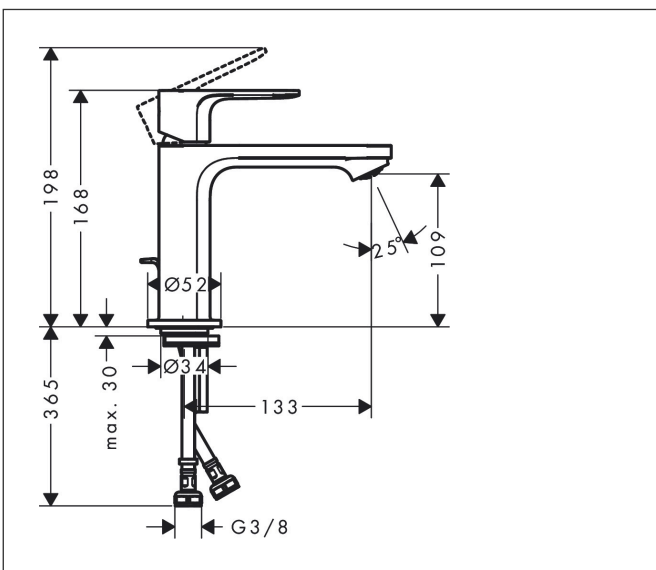

Merk	hansgrohe
Artikelnaam	Rebris S ééngreeps wastafelmengkraan 110 CoolStart met PopUp trekwaste metaal
Art.nr.	72527000
Oppervlakte	chrom
Netto prijs	135,89 EUR

Product foto

Kenmerken

- ComfortZone: 110
- voorsprong uitloop 133 mm
- uitloophoogte: 109 mm
- greepvariant: rechte greep
- vaste uitloop
- straalsoort: normale straal
- maximale doorstroomhoeveelheid bij 3 bar: 5 l/min
- keramisch kardoes
- pop-up afvoergarnituur G 1 ¼
- materiaal afvoergarnituur: metaal
- koud water met de greep in de middenpositie, bespaart energie en kosten
- de perlator kan gemakkelijk worden verwijderd met behulp van een muntstuk en zonder gereedschap
- EU taxonomie: max 6l/min - draagt substantieel bij aan duurzaamheid

Maat tekeningen

Technologie

Certificaat

Merk hansgrohe
 Artikelnaam **Rebris S** ééngreeps wastafelmengkraan 110 CoolStart met PopUp trekwaaste metaal
 Art.nr. 72527000
 Oppervlakte chroom
 Netto prijs 135,89 EUR

Stroomschema

Merk	hansgrohe
Artikelnaam	Rebris S ééngreeps wastafelmengkraan 110 CoolStart met PopUp trekwaste metaal
Art.nr.	72527000
Oppervlakte	chrom
Netto prijs	135,89 EUR

Explosietekening voor bouwjaar: >10/22