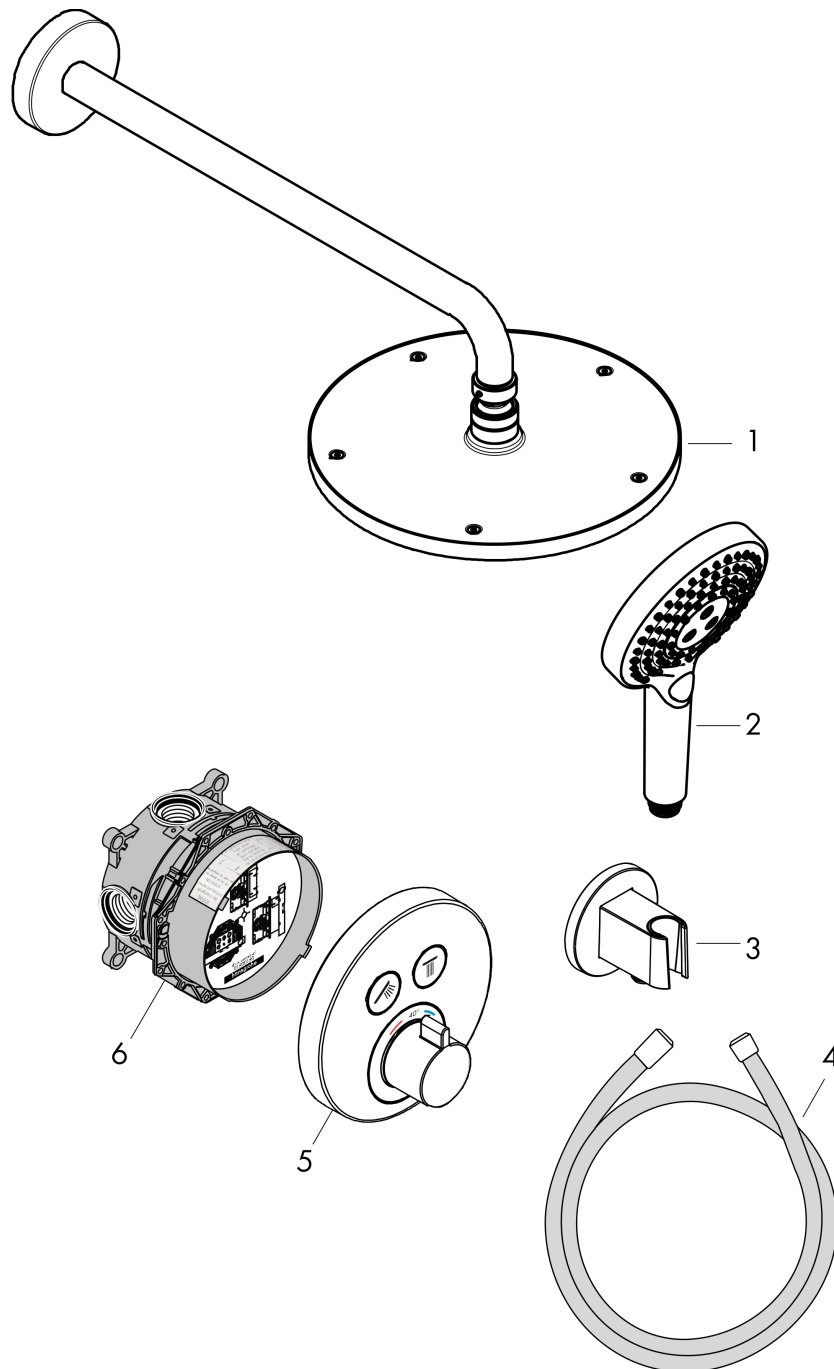

Raindance S
complete set inbouwset 240 1 jet PowderRain
 Finish: **chrom** Artikelnummer: **27951000**

Explosietekening

Bouwjaar: >01/21

Raindance S
complete set inbouwset 240 1 jet PowderRain
 Finish: **chrom** Artikelnummer: **27951000**

Reserveonderdelenlijst

Bouwjaar: >01/21

Regel	Beschrijving	Artikelnummer	Prijs incl. BTW	VE
1	Hoofdouche	27607000	-	1
2	Handdouche	26014000	-	1
3	Fixfit muuraansluitbocht	26888000	-	1
4	doucheslang Isiflex'B 1,25 m	28272000	-	1
5	Thermostaat	15743000	-	1
6	Basisset	01800180	-	1