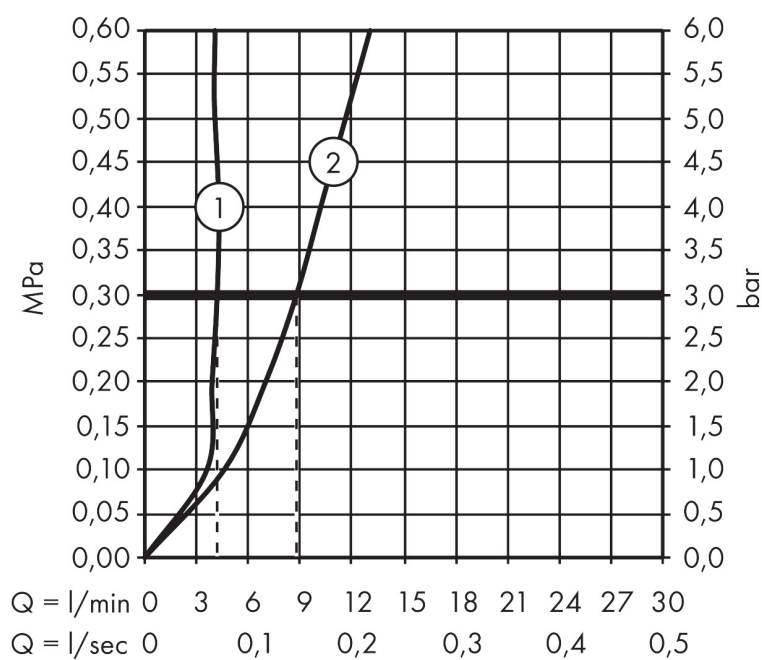

Merk AXOR
Artikelnaam **AXOR Citterio E** ééngreeps wastafelmengkraan 250 met pingreep en PushOpen afvoerplug
Art.nr. 36104670
Oppervlakte Mat zwart
Netto prijs 1.058,02 EUR

Stroomschema