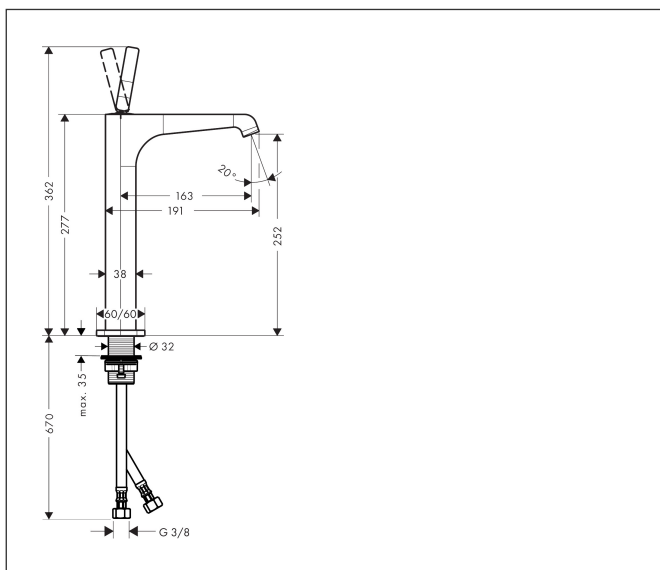

Merk	AXOR
Artikelnaam	<b>AXOR Citterio E</b> ééngreeps wastafelmengkraan 250 met pingreep en PushOpen afvoerplug
Art.nr.	36104670
Oppervlakte	Mat zwart
Netto prijs	1.058,02 EUR

## Kenmerken

- ComfortZone: 250
- voorsprong uitloop 163 mm
- uitloophoogte: 252 mm
- greepvariant: Met pingreep
- straalsoort: laminaire straal
- maximale doorstroomhoeveelheid bij 3 bar: 5 l/min
- keramisch kardoes
- zonder wastegarnituur, met afvoerplug (art.nr. 50001)
- EU taxonomie: max 6l/min - draagt substantieel bij aan duurzaamheid

## Maat tekeningen