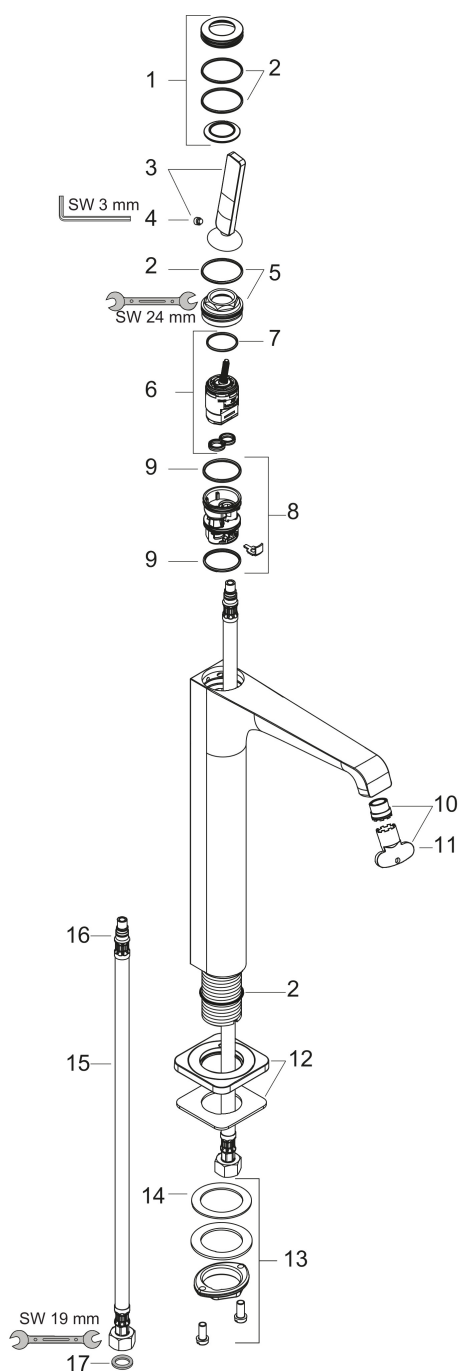

Merk	AXOR
Artikelnaam	AXOR Citterio E ééngreeps wastafelmengkraan 250 met pingreep en PushOpen afvoerplug
Art.nr.	36104670
Oppervlakte	Mat zwart
Netto prijs	1.058,02 EUR

Explosietekening voor bouwjaar: >07/22