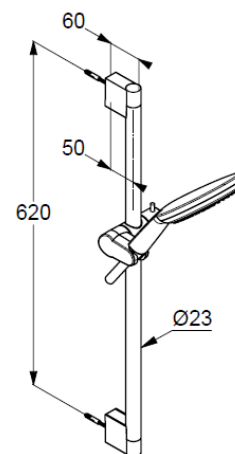

Anschlussgewinde G1/2

Siebdichtung

Brauseschlauch

kunststoffummantelt

mit Metalleffekt

mit konischen Muttern

verdrehicher

G1/2 x G1/2 x 1600mm

Wandstange 600mm

höhenverstellbare Handbrausehalterung

mit Befestigungsmaterial

zur starren Wandmontage

Produktabbildung/ Product picture

Maßzeichnung/ Dimensional drawing

Durchfluss/ Flow rate