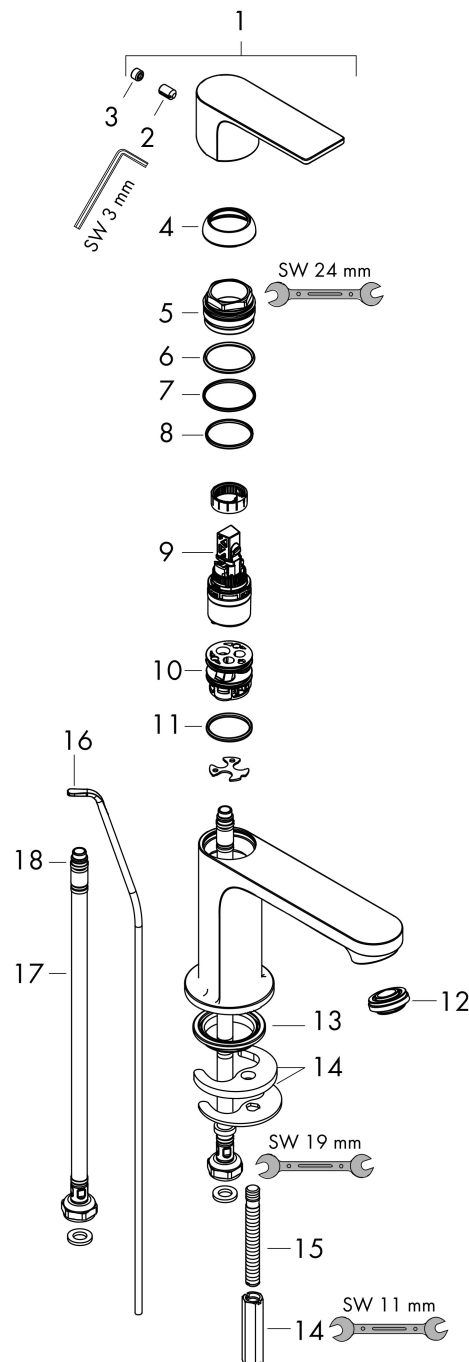

Merk	hansgrohe
Artikelnaam	Rebris E ééngreeps wastafelmengkraan 110 CoolStart met PopUp trekwaste metaal
Art.nr.	72551000
Oppervlakte	chrom
Netto prijs	142,38 EUR

Product foto

Kenmerken

- ComfortZone: 110
- voorsprong uitloop 133 mm
- uitloophoogte: 109 mm
- greepvariant: rechte greep
- vaste uitloop
- straalsoort: normale straal
- maximale doorstroomhoeveelheid bij 3 bar: 5 l/min
- keramisch kardoes
- pop-up afvoergarnituur G 1 ¼
- materiaal afvoergarnituur: metaal
- koud water met de greep in de middenpositie, bespaart energie en kosten
- de perlator kan gemakkelijk worden verwijderd met behulp van een muntstuk en zonder gereedschap
- EU taxonomie: max 6l/min - draagt substantieel bij aan duurzaamheid

Maat tekeningen

Technologie

Certificaat

Merk hansgrohe
 Artikelnaam **Rebris E** ééngreeps wastafelmengkraan 110 CoolStart met PopUp trekaste metaal
 Art.nr. 72551000
 Oppervlakte chroom
 Netto prijs 142,38 EUR

Stroomschema

Merk	hansgrohe
Artikelnaam	Rebris E ééngreeps wastafelmengkraan 110 CoolStart met PopUp trekwaste metaal
Art.nr.	72551000
Oppervlakte	chrom
Netto prijs	142,38 EUR

Explosietekening voor bouwjaar: >10/22