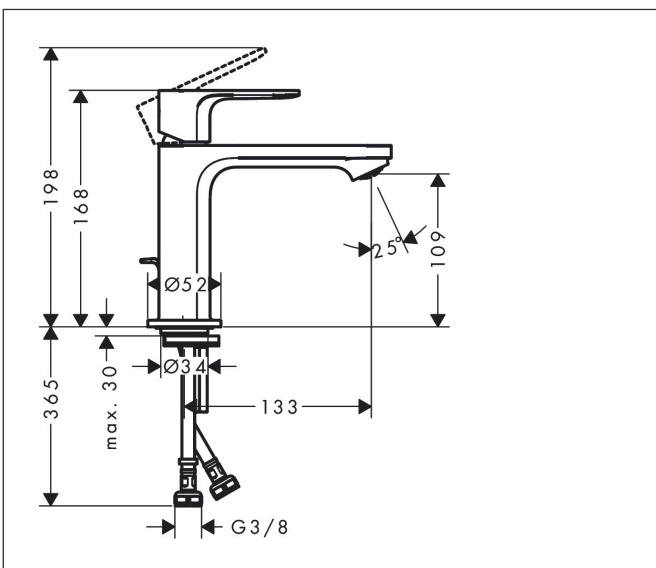

Merk	hansgrohe
Artikelnaam	Rebris E ééngreeps wastafelmengkraan 110 CoolStart met PopUp trekwaste metaal
Art.nr.	72551000
Oppervlakte	chrom
Netto prijs	142,38 EUR

Product foto

Kenmerken

- ComfortZone: 110
- voorsprong uitloop 133 mm
- uitloophoogte: 109 mm
- greepvariant: rechte greep
- vaste uitloop
- straalsoort: normale straal
- maximale doorstroomhoeveelheid bij 3 bar: 5 l/min
- keramisch kardoes
- pop-up afvoergarnituur G 1 ¼
- materiaal afvoergarnituur: metaal
- koud water met de greep in de middenpositie, bespaart energie en kosten
- de perlator kan gemakkelijk worden verwijderd met behulp van een muntstuk en zonder gereedschap
- EU taxonomie: max 6l/min - draagt substantieel bij aan duurzaamheid

Maat tekeningen

Technologie

Certificaat

Merk hansgrohe
 Artikelnaam **Rebris E** ééngreeps wastafelmengkraan 110 CoolStart met PopUp trekaste metaal
 Art.nr. 72551000
 Oppervlakte chroom
 Netto prijs 142,38 EUR

Stroomschema

Merk	hansgrohe
Artikelnaam	Rebris E ééngreeps wastafelmengkraan 110 CoolStart met PopUp trekwaste metaal
Art.nr.	72551000
Oppervlakte	chrom
Netto prijs	142,38 EUR

Explosietekening voor bouwjaar: >10/22