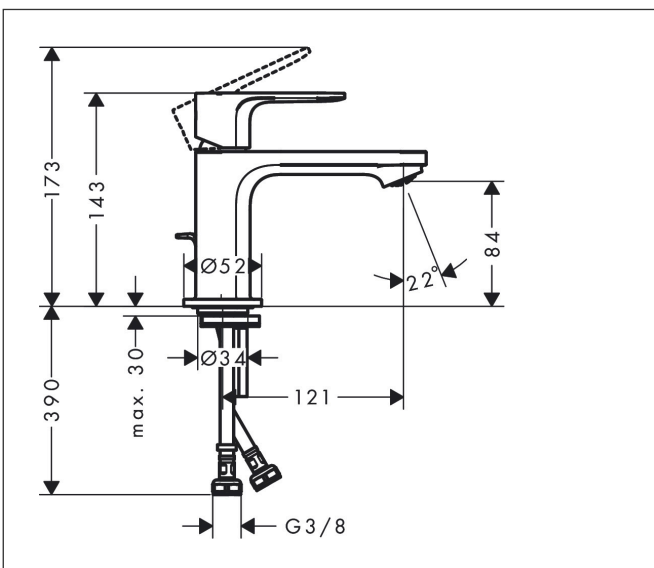

Merk	hansgrohe
Artikelnaam	Rebris S ééngreeps wastafelmengkraan 80 CoolStart EcoSmart+ met PopUp trekwaste
Art.nr.	72586670
Oppervlakte	Mat zwart
Netto prijs	128,89 EUR

Product foto

Kenmerken

- ComfortZone: 80
- voorsprong uitloop 121 mm
- uitloophoogte: 84 mm
- greepvariant: rechte greep
- vaste uitloop
- straalsoort: normale straal
- maximale doorstroomhoeveelheid bij 3 bar: 4 l/min
- keramisch kardoes
- pop-up afvoergarnituur G 1 ¼
- materiaal afvoergarnituur: synthetisch
- koud water met de greep in de middenpositie, bespaart energie en kosten
- de perlator kan gemakkelijk worden verwijderd met behulp van een muntstuk en zonder gereedschap
- EU taxonomie: max 6l/min - draagt substantieel bij aan duurzaamheid

Maat tekeningen

Technologie

Merk: hansgrohe
 Artikelnaam: **Rebris S** ééngreeps wastafelmengkraan 80 CoolStart EcoSmart+ met PopUp trekwaste
 Art.nr.: 72586670
 Oppervlakte: Mat zwart
 Netto prijs: 128,89 EUR

Stroomschema

Merk	hansgrohe
Artikelnaam	Rebris S ééngreeps wastafelmengkraan 80 CoolStart EcoSmart+ met PopUp trekwaste
Art.nr.	72586670
Oppervlakte	Mat zwart
Netto prijs	128,89 EUR

Explosietekening voor bouwjaar: >06/22

Merk	hansgrohe
Artikelnaam	Rebris S ééngreeps wastafelmengkraan 80 CoolStart EcoSmart+ met PopUp trekwaste
Art.nr.	72586670
Oppervlakte	Mat zwart
Netto prijs	128,89 EUR

Onderdelen voor bouwjaar: >06/22