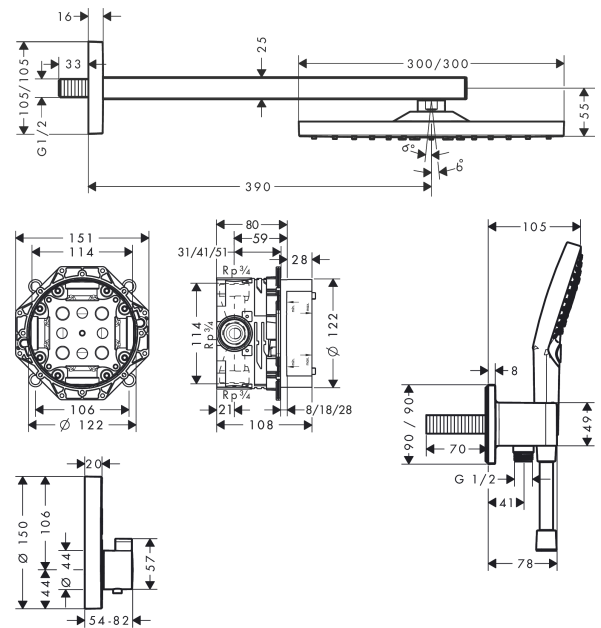

Raindance E
complete set inbouwset 300 1jet Square
 Finish: **chrom** Artikelnummer: **27952000**

Beschrijving

- bestaat uit: hoofddouche, handdouche, Thermostaat, inbouwdeel, wandaansluiting, doucheslang
- straalplaatoppervlak: 300 x 300 mm
- straalsoort hoofddouche: RainAir volle zachte regenstraal
- straalsoort handdouche: PowderRain, Rain, Whirl intensieve massagestraal
- minimale bedrijfsdruk: 1,5 bar
- maximale bedrijfsdruk: 6 bar
- thermostaat: ShowerSelect
- draaikoppeling voorkomt dat de slang in de knoop raakt
- aansluiting: inbouwdeel
- gelijktijdig gebruik van verschillende functies

Artikeldetails

Vrijblijvende advies verkoopprijs excl. BTW	1.646,10 €
Vrijblijvende advies verkoopprijs incl. BTW	1.991,78 €

Technologie

Productfoto

Maattekening

Doorstroombiagram

Raindance E
complete set inbouwset 300 1jet Square
 Finish: **chrom** Artikelnummer: **27952000**

Explosietekening

Bouwjaar: >01/21

Raindance E
complete set inbouwset 300 1jet Square
 Finish: **chrom** Artikelnummer: **27952000**

Reserveonderdelenlijst

Bouwjaar: >01/21

Regel	Beschrijving	Artikelnummer	Prijs incl. BTW	VE
1	Hoofdouche	26238000	-	1
2	Handdouche	26014000	-	1
3	douchehouder compl.	26486000	-	1
4	doucheslang Isiflex'B 1,25 m	28272000	-	1
5	Thermostaat	15763000	-	1
6	Basisset	01800180	-	1