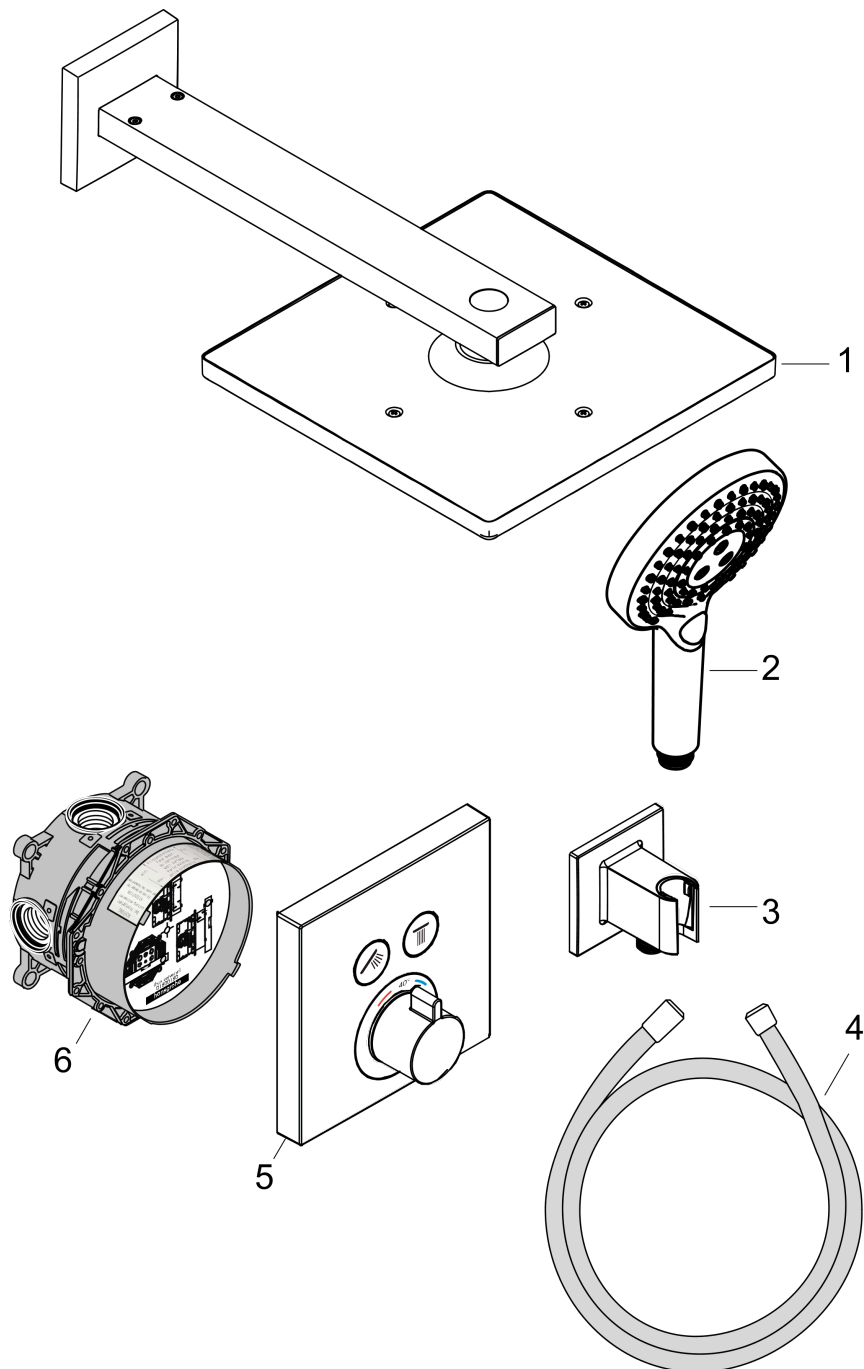

Raindance E
complete set inbouwset 300 1jet Square
 Finish: **chrom** Artikelnummer: **27952000**

Beschrijving

- bestaat uit: hoofddouche, handdouche, Thermostaat, inbouwdeel, wandaansluiting, doucheslang
- straalplaatoppervlak: 300 x 300 mm
- straalsoort hoofddouche: RainAir volle zachte regenstraal
- straalsoort handdouche: PowderRain, Rain, Whirl intensieve massagestraal
- minimale bedrijfsdruk: 1,5 bar
- maximale bedrijfsdruk: 6 bar
- thermostaat: ShowerSelect
- draaikoppeling voorkomt dat de slang in de knoop raakt
- aansluiting: inbouwdeel
- gelijktijdig gebruik van verschillende functies

Artikeldetails

Vrijblijvende advies verkoopprijs excl. BTW	1.646,10 €
Vrijblijvende advies verkoopprijs incl. BTW	1.991,78 €

Technologie

Productfoto

Maattekening

Doorstroombiagram

Raindance E
complete set inbouwset 300 1jet Square
 Finish: **chrom** Artikelnummer: **27952000**

Explosietekening

Bouwjaar: >01/21

Raindance E
complete set inbouwset 300 1jet Square
 Finish: **chrom** Artikelnummer: **27952000**

Reserveonderdelenlijst

Bouwjaar: >01/21

Regel	Beschrijving	Artikelnummer	Prijs incl. BTW	VE
1	Hoofdouche	26238000	-	1
2	Handdouche	26014000	-	1
3	douchehouder compl.	26486000	-	1
4	doucheslang Isiflex'B 1,25 m	28272000	-	1
5	Thermostaat	15763000	-	1
6	Basisset	01800180	-	1