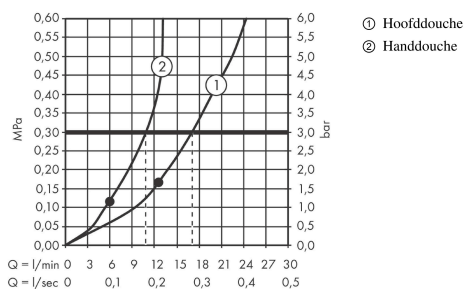

Raindance E
complete set inbouwset 300 1jet Square
 Finish: **chrom** Artikelnummer: **27952000**

Beschrijving

- bestaat uit: hoofddouche, handdouche, Thermostaat, inbouwdeel, wandaansluiting, doucheslang
- straalplaatoppervlak: 300 x 300 mm
- straalsoort hoofddouche: RainAir volle zachte regenstraal
- straalsoort handdouche: PowderRain, Rain, Whirl intensieve massagestraal
- minimale bedrijfsdruk: 1,5 bar
- maximale bedrijfsdruk: 6 bar
- thermostaat: ShowerSelect
- draaikoppeling voorkomt dat de slang in de knoop raakt
- aansluiting: inbouwdeel
- gelijktijdig gebruik van verschillende functies

Artikeldetails

Vrijblijvende advies verkoopprijs excl. BTW	1.646,10 €
Vrijblijvende advies verkoopprijs incl. BTW	1.991,78 €

Technologie

Productfoto

Maattekening

Doorstroombiagram

Raindance E
complete set inbouwset 300 1jet Square
 Finish: **chrom** Artikelnummer: **27952000**