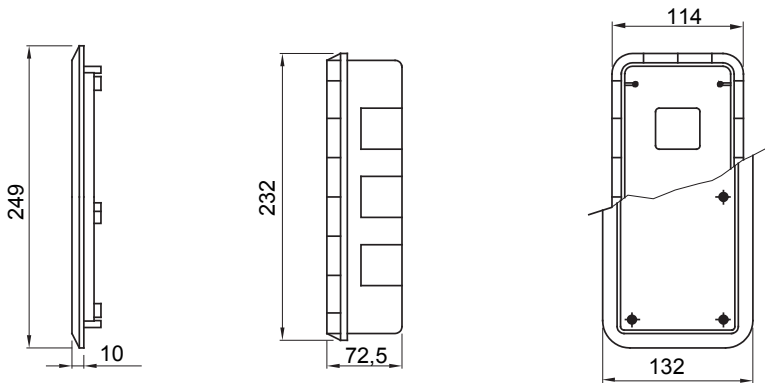

Voor muren	Metselwerk	Gloeidraadtest	650 °C
Huishoudelijke vergrend. contactdoos	1	IP waarde	IP55
Mechanische weerstand	IK08	Huishoudelijk IB-wandcontactdozen	16/32 A SBF / CBF / Automatika
Electrocod	2222	Boren bodem	Door multidiometersnijder
Minimale Installatietemperatuur	-15 °C		

### DIMENSIONAL

### TECHNICAL SYMBOLOGY

**GWT**

650 °C

**IP**

IP55

**IK**

IK08