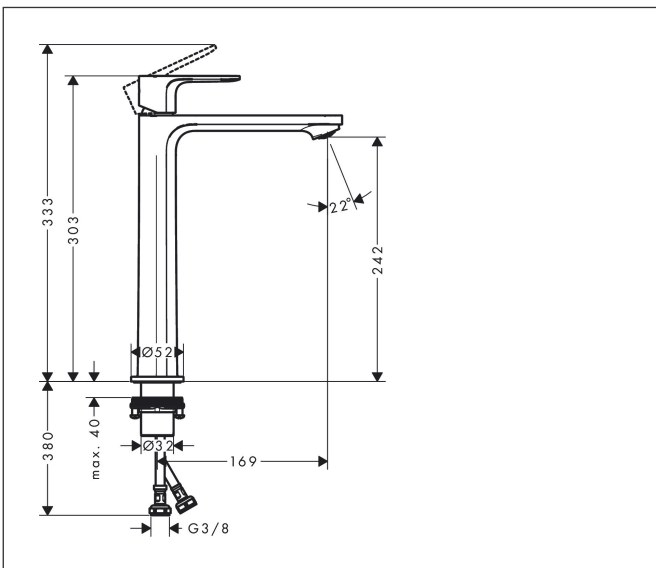

Merk	hansgrohe
Artikelnaam	Rebris S ééngreeps wastafelmengkraan 240 CoolStart voor waskommen zonder afvoer
Art.nr.	72582000
Oppervlakte	chrom
Netto prijs	182,53 EUR

Product foto

Kenmerken

- ComfortZone: 240
- voorsprong uitloop 169 mm
- uitloophoogte: 242 mm
- greepvariant: rechte greep
- vaste uitloop
- straalsoort: normale straal
- maximale doorstroomhoeveelheid bij 3 bar: 5 l/min
- keramisch kardoes
- koud water met de greep in de middenpositie, bespaart energie en kosten
- de perlator kan gemakkelijk worden verwijderd met behulp van een muntstuk en zonder gereedschap
- EU taxonomie: max 6l/min - draagt substantieel bij aan duurzaamheid

Maat tekeningen

Technologie

Certificaat

Merk	hansgrohe
Artikelnaam	Rebris S ééngreeps wastafelmengkraan 240 CoolStart voor waskommen zonder afvoer
Art.nr.	72582000
Oppervlakte	chrom
Netto prijs	182,53 EUR

Stroomschema

Merk	hansgrohe
Artikelnaam	Rebris S ééngreeps wastafelmengkraan 240 CoolStart voor waskommen zonder afvoer
Art.nr.	72582000
Oppervlakte	chrom
Netto prijs	182,53 EUR

Explosietekening voor bouwjaar: >06/22

Merk	hansgrohe
Artikelnaam	Rebris S ééngreeps wastafelmengkraan 240 CoolStart voor waskommen zonder afvoer
Art.nr.	72582000
Oppervlakte	chrom
Netto prijs	182,53 EUR

Onderdelen voor bouwjaar: >06/22

Pos	Beschrijving	Art.nr.	Prijs
1	greep	94644000	40,60
2	greepstop	95704000	3,00
3	inbusschroef M6x10 DIN 916	96029000	3,00
4	afdekkap	98863000	40,60
5	moer	98864000	32,70
6	O-ring 24x2	98388000	3,00
7	O-ring 27x1,5	92527000	7,70
8	O-ring 25x1,5	98146000	4,80
9	kardoes compl.	95973001	64,30
10	dichting	98865000	25,70
11	kardoesadapter	95975000	7,70
12	O-ring 23x2	98398000	3,00
13	perlator M24x1 (5 l/min)	94364000	7,70
14	schachtbevestigingsset compl. (Ø 32)	13961000	20,40
15	stelring	97548000	3,00
16	aansluitslang 600 mm M8x0,75 G3/8	96556000	20,40
17	O-ring 6,6x1,6	93019000	3,00
a	schachtverlenging	13898000	64,30