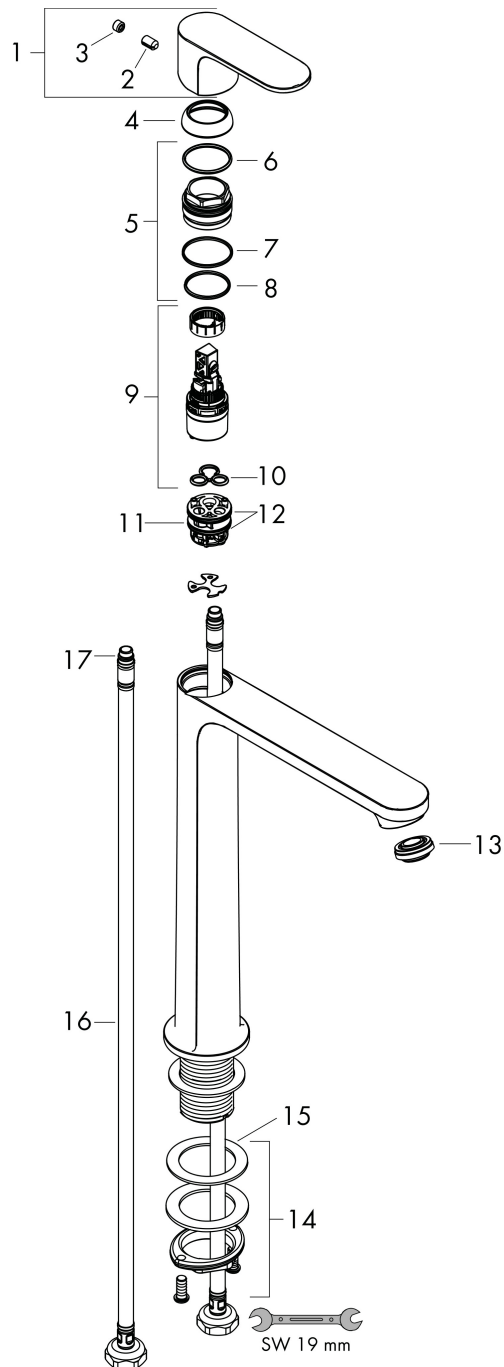

Merk	hansgrohe
Artikelnaam	Rebris S ééngreeps wastafelmengkraan 240 CoolStart voor waskommen zonder afvoer
Art.nr.	72582000
Oppervlakte	chrom
Netto prijs	182,53 EUR

Product foto

Kenmerken

- ComfortZone: 240
- voorsprong uitloop 169 mm
- uitloophoogte: 242 mm
- greepvariant: rechte greep
- vaste uitloop
- straalsoort: normale straal
- maximale doorstroomhoeveelheid bij 3 bar: 5 l/min
- keramisch kardoes
- koud water met de greep in de middenpositie, bespaart energie en kosten
- de perlator kan gemakkelijk worden verwijderd met behulp van een muntstuk en zonder gereedschap
- EU taxonomie: max 6l/min - draagt substantieel bij aan duurzaamheid

Maat tekeningen

Technologie

Certificaat

Merk	hansgrohe
Artikelnaam	Rebris S ééngreeps wastafelmengkraan 240 CoolStart voor waskommen zonder afvoer
Art.nr.	72582000
Oppervlakte	chrom
Netto prijs	182,53 EUR

Stroomschema

Merk	hansgrohe
Artikelnaam	Rebris S ééngreeps wastafelmengkraan 240 CoolStart voor waskommen zonder afvoer
Art.nr.	72582000
Oppervlakte	chrom
Netto prijs	182,53 EUR

Explosietekening voor bouwjaar: >06/22

Merk	hansgrohe
Artikelnaam	Rebris S ééngreeps wastafelmengkraan 240 CoolStart voor waskommen zonder afvoer
Art.nr.	72582000
Oppervlakte	chrom
Netto prijs	182,53 EUR

Onderdelen voor bouwjaar: >06/22

Pos	Beschrijving	Art.nr.	Prijs
1	greep	94644000	40,60
2	greepstop	95704000	3,00
3	inbusschroef M6x10 DIN 916	96029000	3,00
4	afdekkap	98863000	40,60
5	moer	98864000	32,70
6	O-ring 24x2	98388000	3,00
7	O-ring 27x1,5	92527000	7,70
8	O-ring 25x1,5	98146000	4,80
9	kardoes compl.	95973001	64,30
10	dichting	98865000	25,70
11	kardoesadapter	95975000	7,70
12	O-ring 23x2	98398000	3,00
13	perlator M24x1 (5 l/min)	94364000	7,70
14	schachtbevestigingsset compl. (Ø 32)	13961000	20,40
15	stelring	97548000	3,00
16	aansluitslang 600 mm M8x0,75 G3/8	96556000	20,40
17	O-ring 6,6x1,6	93019000	3,00
a	schachtverlenging	13898000	64,30