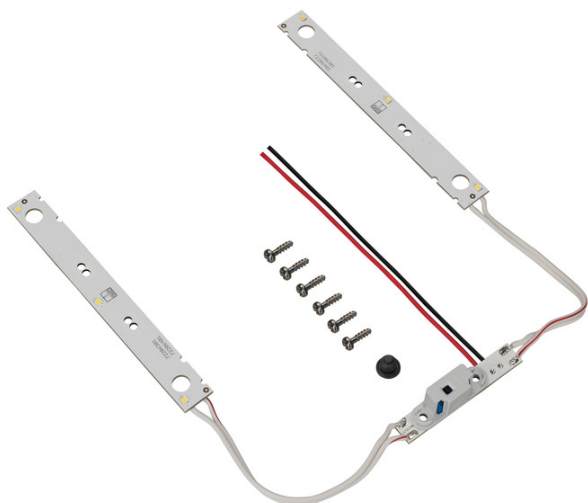

Binnenverlichting

GEOS-S IBS 3030

GEOS-S IBS 3030

Binnenverlichting

Artikelnummer: 72206301

Afmetingen: 350 x 250 x 10 mm

Binnenverlichting set voor de verlichting van de binnenkant van GEOS-S behuizingen met deur. Voorbedrade LED-modules voor de verborgen montage in het frame, inclusief deurcontactschakelaar en montage toebehoren. Bedrijfsspanning: 12-24V DC

voor GEOS-S 3030

Technische gegevens

Inbouwcomponenten

LED, 24V:	6
-----------	---

Elektrische eigenschappen

Kleurtemperatuur:	5000 K
-------------------	--------

Vermogen:	1.8 Watt
-----------	----------

Lichtstroom:	256.8 lm
--------------	----------

Kleuren

Kleur toebehoren:	andere
-------------------	--------

Afmetingen

Breedte:	350 mm
----------	--------

Lengte:	250 mm
---------	--------

Hoogte:	10 mm
---------	-------

Gewicht:	0.069 kg
----------	----------