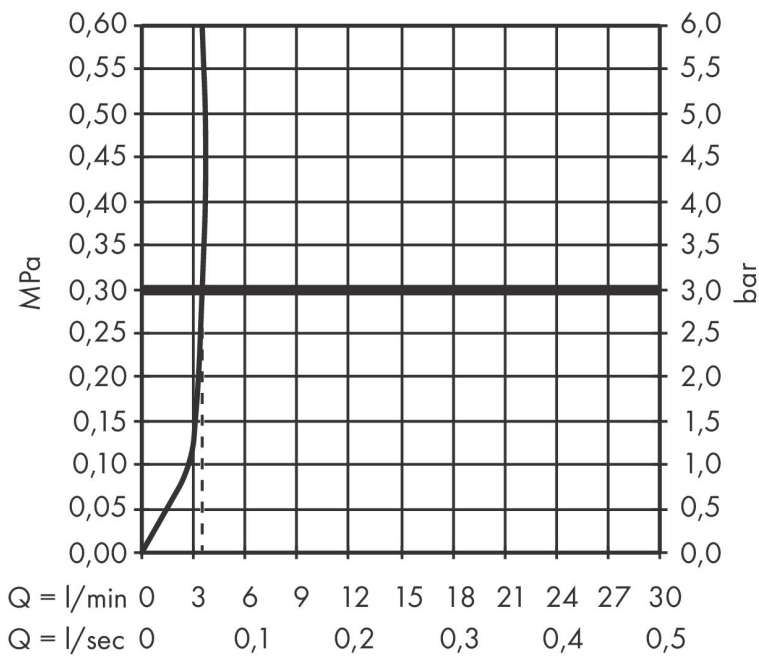

- ComfortZone: 240
- voorsprong uitloop 169 mm
- uitloophoogte: 242 mm
- greepvariant: rechte greep
- vaste uitloop
- straalsoort: normale straal
- maximale doorstroomhoeveelheid bij 3 bar: 4 l/min
- keramisch kardoes
- pop-up afvoergarnituur G 1 ¼
- materiaal afvoergarnituur: synthetisch
- koud water met de greep in de middenpositie, bespaart energie en kosten
- inclusief extra lange hefboomarm 340 mm
- de perlator kan gemakkelijk worden verwijderd met behulp van een muntstuk en zonder gereedschap
- EU taxonomie: max 6l/min - draagt substantieel bij aan duurzaamheid

Maat tekeningen

Technologie

Certificaat

Merk: hansgrohe
 Artikelnaam: **Rebris S** ééngreeps wastafelmengkraan 240 CoolStart EcoSmart+ voor
 waskommen met PopUp trekwapte
 Art.nr.: 72590000
 Oppervlakte: chroom
 Netto prijs: 188,24 EUR

Stroomschema

Merk	hansgrohe
Artikelnaam	Rebris S ééngreeps wastafelmengkraan 240 CoolStart EcoSmart+ voor waskommen met PopUp trekwaste
Art.nr.	72590000
Oppervlakte	chrom
Netto prijs	188,24 EUR

Explosietekening voor bouwjaar: >06/22