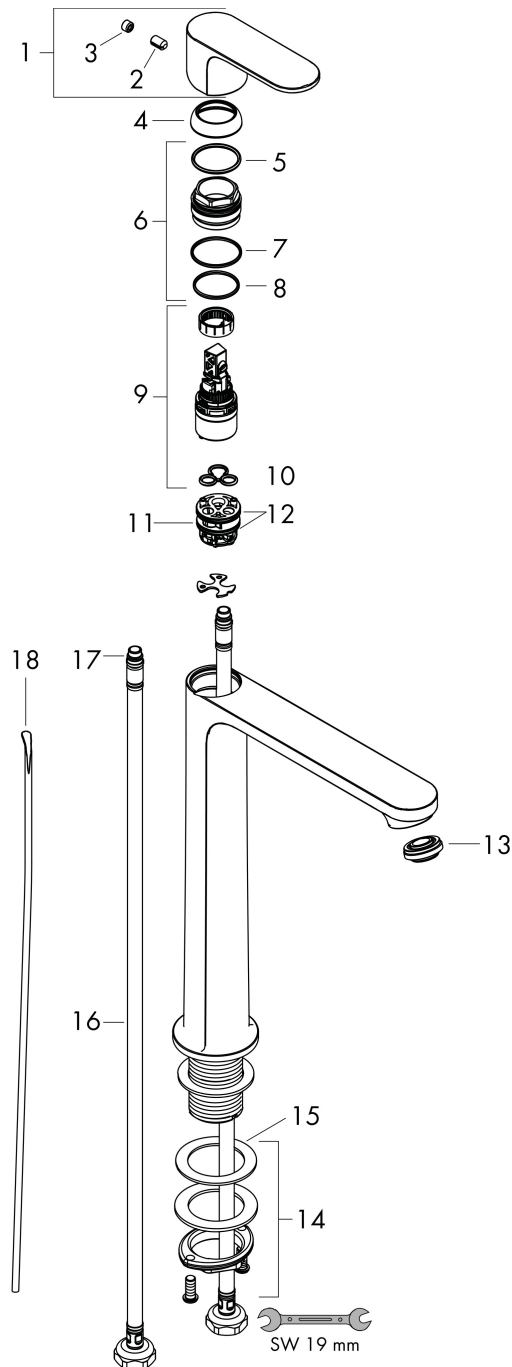

- ComfortZone: 240
- voorsprong uitloop 169 mm
- uitloophoogte: 242 mm
- greepvariant: rechte greep
- vaste uitloop
- straalsoort: normale straal
- maximale doorstroomhoeveelheid bij 3 bar: 4 l/min
- keramisch kardoes
- pop-up afvoergarnituur G 1 ¼
- materiaal afvoergarnituur: synthetisch
- koud water met de greep in de middenpositie, bespaart energie en kosten
- inclusief extra lange hefboomarm 340 mm
- de perlator kan gemakkelijk worden verwijderd met behulp van een muntstuk en zonder gereedschap
- EU taxonomie: max 6l/min - draagt substantieel bij aan duurzaamheid

Maat tekeningen

Technologie

Certificaat

Merk: hansgrohe
 Artikelnaam: **Rebris S** ééngreeps wastafelmengkraan 240 CoolStart EcoSmart+ voor
 waskommen met PopUp trekwapte
 Art.nr.: 72590000
 Oppervlakte: chroom
 Netto prijs: 188,24 EUR

Stroomschema

Merk	hansgrohe
Artikelnaam	Rebris S ééngreeps wastafelmengkraan 240 CoolStart EcoSmart+ voor waskommen met PopUp trekwaste
Art.nr.	72590000
Oppervlakte	chrom
Netto prijs	188,24 EUR

Explosietekening voor bouwjaar: >06/22

Pos	Beschrijving	Art.nr.	Prijs
1	greep	94642000	40,60
2	greepstop	95704000	3,00
3	inbusschroef M6x10 DIN 916	96029000	3,00
4	afdekkap	98863000	40,60
5	moer	98864000	32,70
6	O-ring 24x2	98388000	3,00
7	O-ring 27x1,5	92527000	7,70
8	O-ring 25x1,5	98146000	4,80
9	kardoes compl.	95973001	64,30
10	dichting	98865000	25,70
11	kardoesadapter	98866000	25,70
12	O-ring 23x2	98398000	3,00
13	perlator M24x1 (4,5 l/min)	94364001	7,70
14	schachtbevestigingsset compl. (Ø 32)	13961000	20,40
15	stelring	97548000	3,00
16	aansluitslang 600 mm M8x0,75 G3/8	96556000	20,40
17	O-ring 6,6x1,6	93019000	3,00
18	trekstang	96657000	10,40
a	afvoergarnituur	92168000	32,70
b	schachtverlenging	13898000	64,30
c	dwarstang compl. 340 mm (kogel- Ø12mm)	96324000	20,40