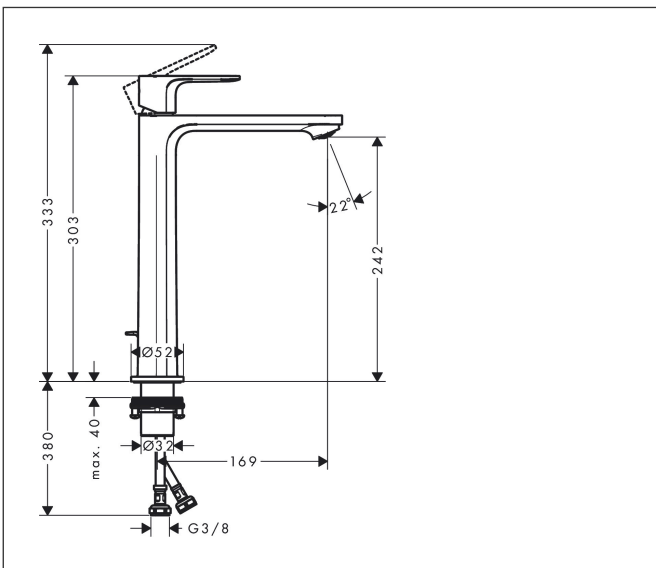

Merk	hansgrohe
Artikelnaam	Rebris S ééngreeps wastafelmengkraan 240 CoolStart EcoSmart+ voor waskommen met PopUp trekwaste
Art.nr.	72590000
Oppervlakte	chrom
Netto prijs	188,24 EUR

Product foto

Kenmerken

- ComfortZone: 240
- voorsprong uitloop 169 mm
- uitloophoogte: 242 mm
- greepvariant: rechte greep
- vaste uitloop
- straalsoort: normale straal
- maximale doorstroomhoeveelheid bij 3 bar: 4 l/min
- keramisch kardoes
- pop-up afvoergarnituur G 1 ¼
- materiaal afvoergarnituur: synthetisch
- koud water met de greep in de middenpositie, bespaart energie en kosten
- inclusief extra lange hefboomarm 340 mm
- de perlator kan gemakkelijk worden verwijderd met behulp van een muntstuk en zonder gereedschap
- EU taxonomie: max 6l/min - draagt substantieel bij aan duurzaamheid

Maat tekeningen

Technologie

Certificaat

Merk: hansgrohe
 Artikelnaam: **Rebris S** ééngreeps wastafelmengkraan 240 CoolStart EcoSmart+ voor
 waskommen met PopUp trekwapte
 Art.nr.: 72590000
 Oppervlakte: chroom
 Netto prijs: 188,24 EUR

Stroomschema

Merk	hansgrohe
Artikelnaam	Rebris S ééngreeps wastafelmengkraan 240 CoolStart EcoSmart+ voor waskommen met PopUp trekwaste
Art.nr.	72590000
Oppervlakte	chrom
Netto prijs	188,24 EUR

Explosietekening voor bouwjaar: >06/22