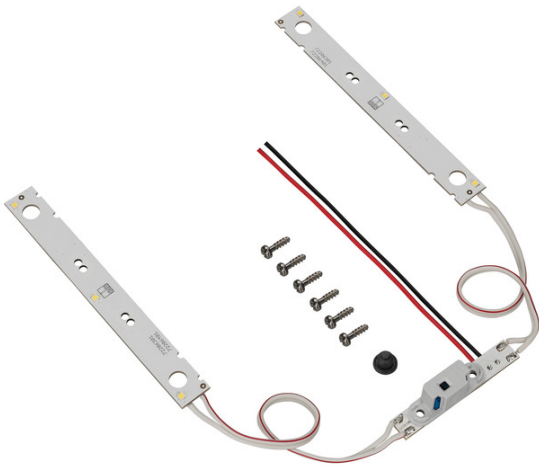

Binnenverlichting

GEOS-S IBS 3040/4030

GEOS-S IBS 3040/4030

Binnenverlichting

Artikelnummer: 72206401

Afmetingen: 350 x 250 x 10 mm

Binnenverlichting set voor de verlichting van de binnenkant van GEOS-S behuizingen met deur. Voorbedrade LED-modules voor de verborgen montage in het frame, inclusief deurcontactschakelaar en montage toebehoren. Bedrijfsspanning: 12-24V DC

voor GEOS-S 3040/4030

Technische gegevens

Inbouwcomponenten

LED, 24V:	6
-----------	---

Elektrische eigenschappen

Kleurtemperatuur:	5000 K
-------------------	--------

Lichtstroom:	256.8 lm
--------------	----------

Kleuren

Kleur toebehoren:	andere
-------------------	--------

Afmetingen

Breedte:	350 mm
----------	--------

Lengte:	250 mm
---------	--------

Hoogte:	10 mm
---------	-------

Gewicht:	0.073 kg
----------	----------